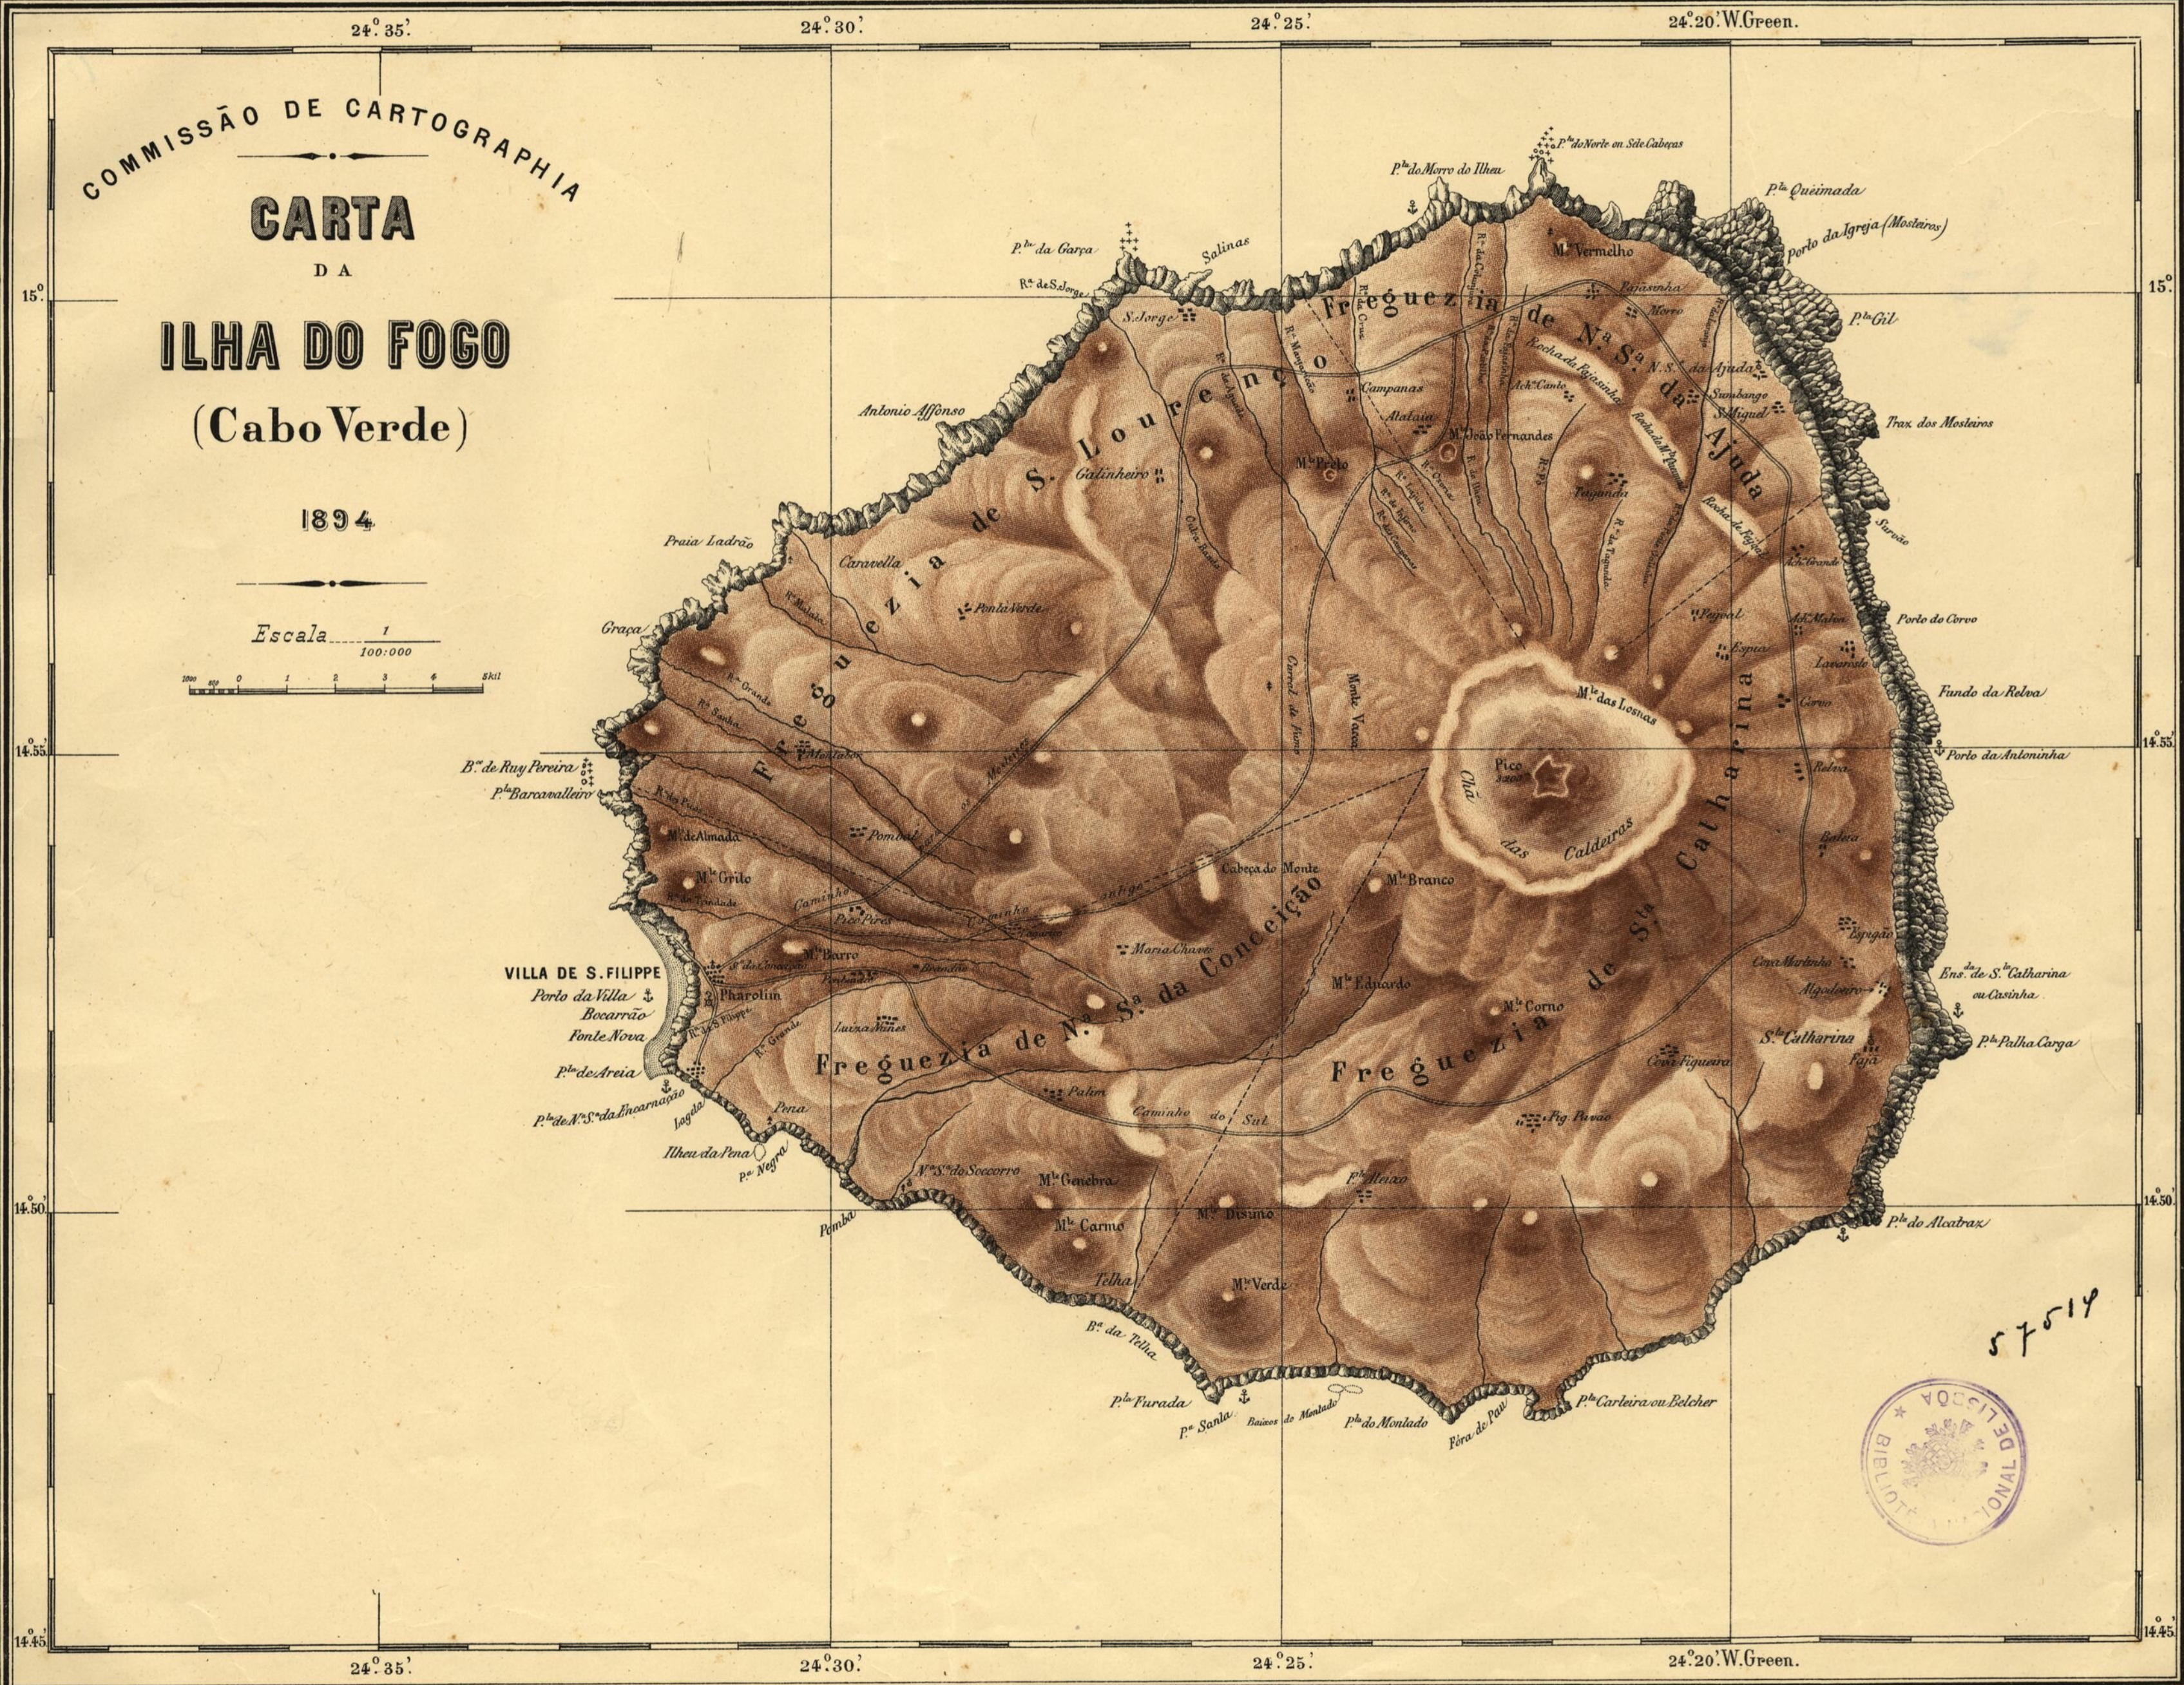

OFFERTA

COMISSÃO DE CARTOGRAPHIA

CARTA

DA

ILHA DO FOGO  
(Cabo Verde)

1894

Escala 1/100.000

57519

L. Conceiro, des.

Coordenada por Ernesto de Vasconcellos  
segundo os trabalhos de Felix Capello e C. Barcellos.

Lith. da C.N. Editora.