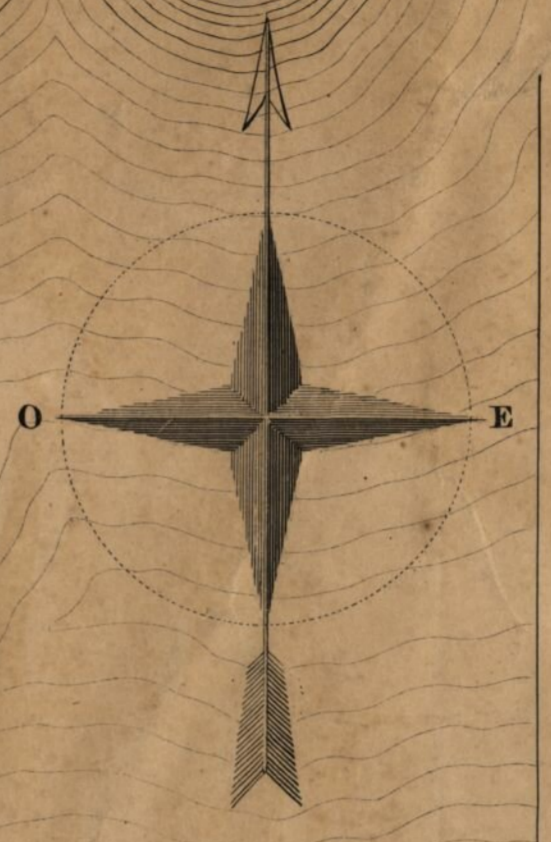

Plan
DE
LISBONNE
Son Port, ses Rades et ses Environs,
avec
une Petite Carte Routière
du
PORTUGAL
dressé par
LE CH^e CALMET-BEAUVOISIN,
Auteur du Grand Atlas en 65 Feuilles.

Echelle d'un degré de 25 lieues de France,
ou de 17 lieues 1/2 d'Espagne.