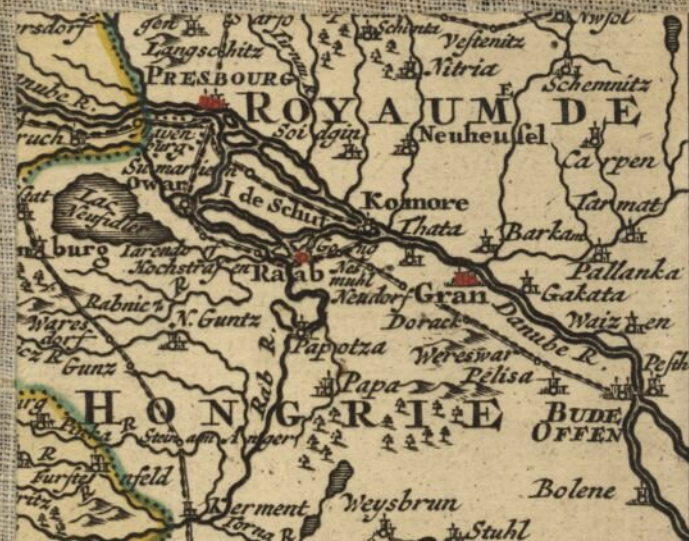

POSTARUM SEU VEREDARUM STATIONES per Provincias Amstelodami ex officina I. COVENS & C. MORTIER.

ALLEMAGNE DU NORD

la Haye

Mer de Sud

la Haye

MER BALTIQUE

Mer de Lubeck

MARQUIS

Principaute de Rugen

Mer de Dantzick

PRUSSE ROYALE

DUCHÉ DE PRUSSE

MASOVIE

WARSOVIE

MER DU NORD

Pas de Calais

Dunkerque

PARIS

PARIS

PARIS

PARIS

PARIS

PARIS

ROYAUME DE FRANCE

51

Orient

50

Wart
 Olse
 Bre
 Olnow
 Terdans
 mühle
 Grotko
 ankenstein
 Niesja R.
 Niesja
 Ziegenmäl
 Engelst
 Braun
 seiffen
 Profinitz
 Brinn
 Tola R.
 Auspit

49

48