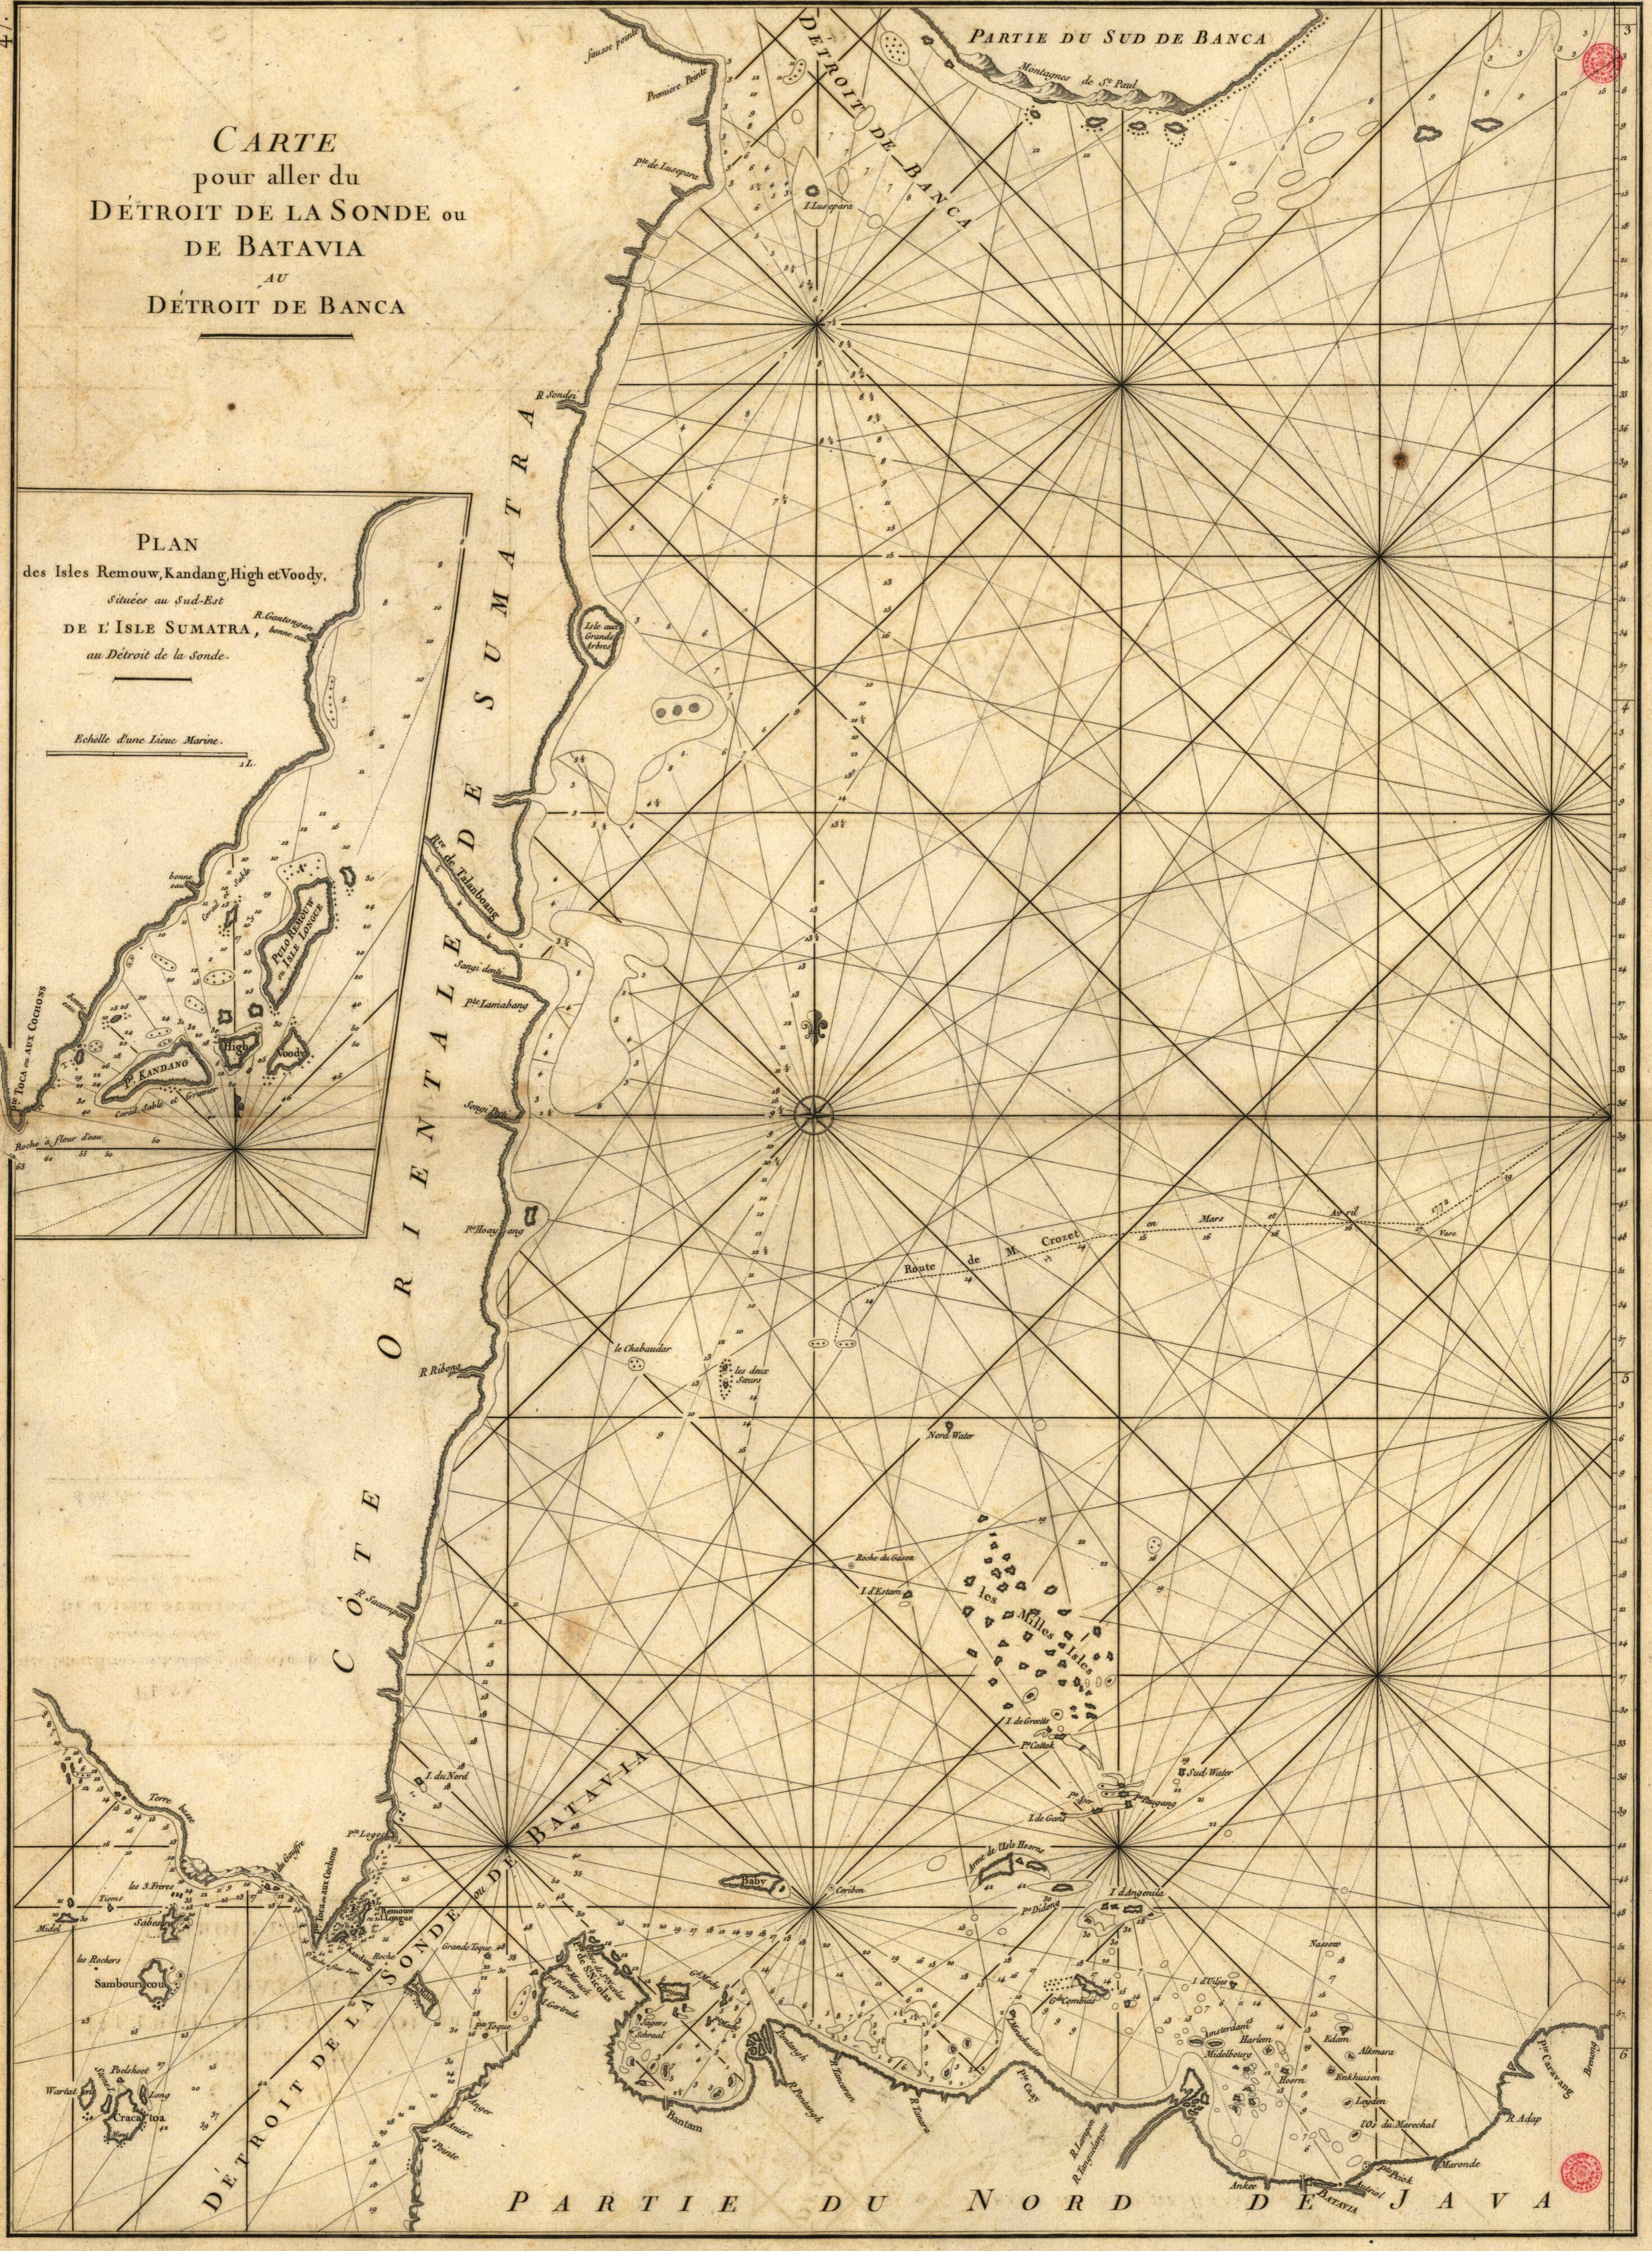

**CARTE**  
 pour aller du  
**DÉTROIT DE LA SONDE ou**  
**DE BATAVIA**  
 AU  
**DÉTROIT DE BANCA**

**PLAN**  
 des Isles Remouw, Kandang, High et Voody,  
 situées au Sud-Est  
 DE L'ISLE SUMATRA,  
 au Déroit de la Sonde.

Echelle d'une Lieue Marine.

5

3

6

9

12

15

18

21

24

27

30

33

36

39

42