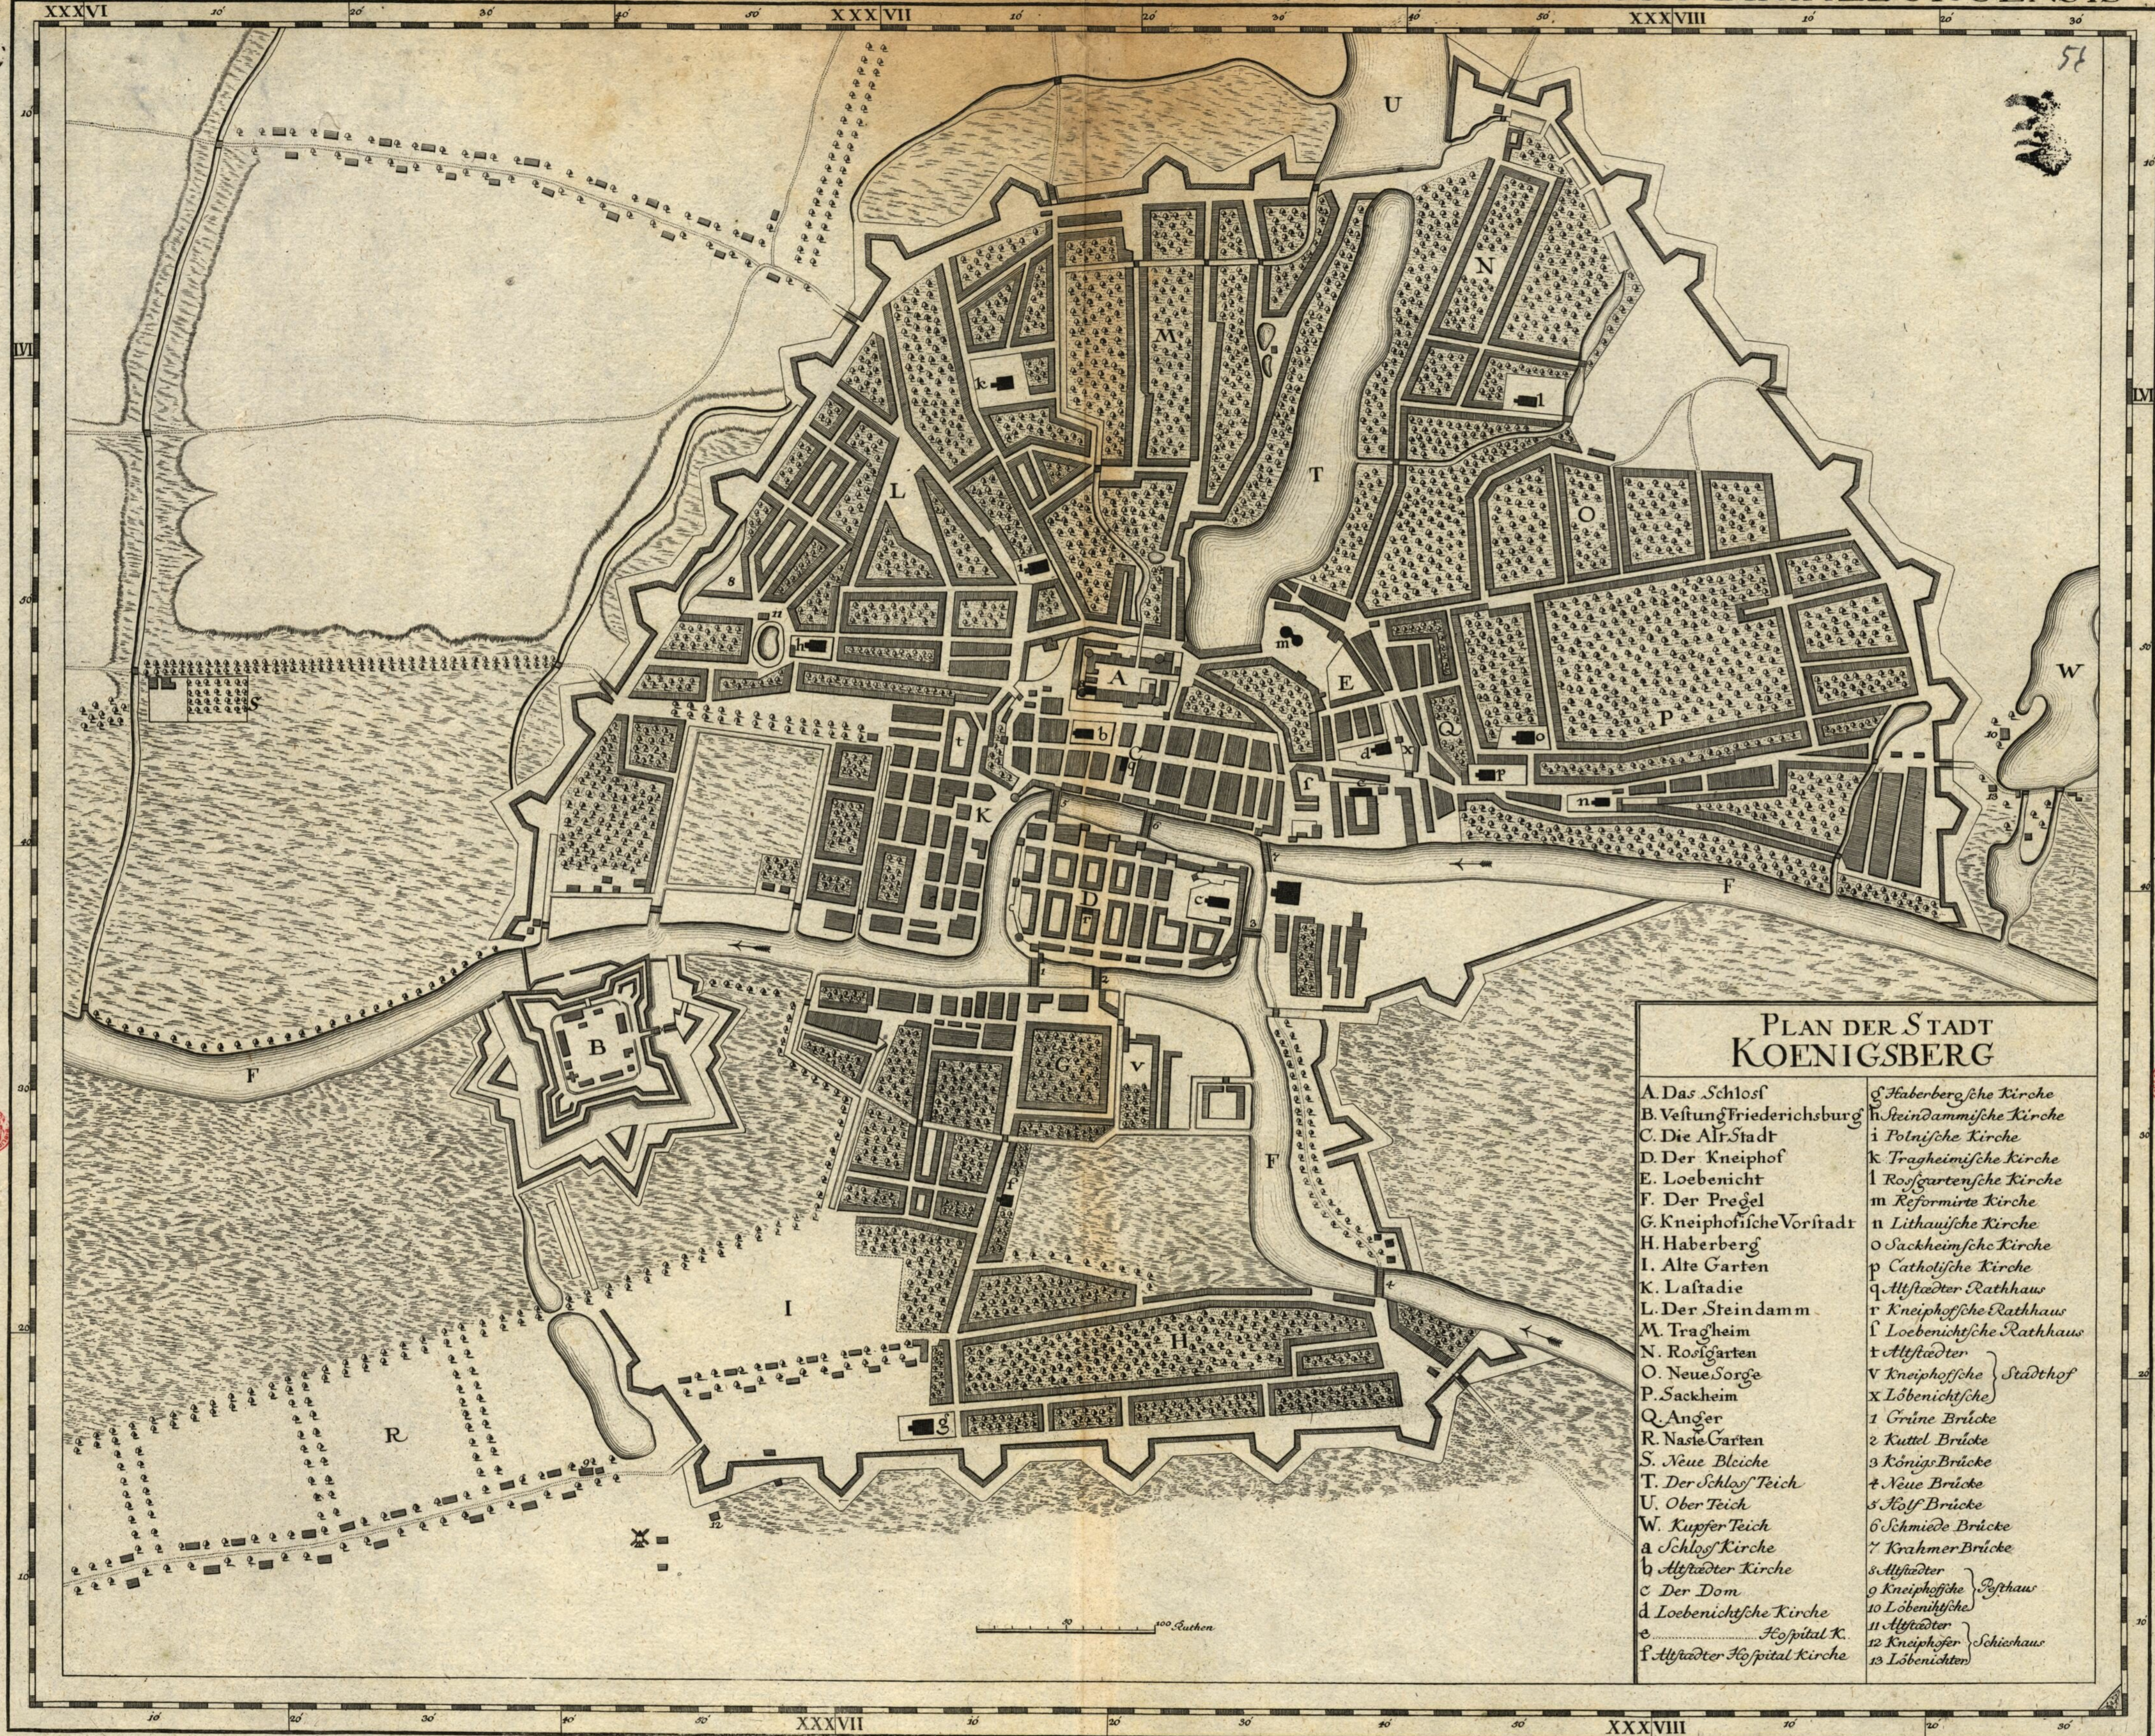

Koenigsberg (Plan de Fortalege d)

REGNUM BORUSSIAE EPISCOPATUS WARMIENSIS PALATINATUS MARIAEBURGENSIS

PLAN DER STADT
KÖNIGSBERG

- | | |
|----------------------------|----------------------------|
| A. Das Schloß | g Haberberg'sche Kirche |
| B. Vestung Friederichsburg | h Stein-damm'sche Kirche |
| C. Die Alt-Stadt | i Polnische Kirche |
| D. Der Kneiphof | k Tragheim'sche Kirche |
| E. Loebenicht | l Rosgarten'sche Kirche |
| F. Der Pregel | m Reformirte Kirche |
| G. Kneiphof'sche Vorstadt | n Lithauische Kirche |
| H. Haberberg | o Sackheim'sche Kirche |
| I. Alte Garten | p Catholische Kirche |
| K. Lastadie | q Altstadt Rathhaus |
| L. Der Stein-damm | r Kneiphof'sche Rathhaus |
| M. Tragheim | s Loebenicht'sche Rathhaus |
| N. Rosgarten | t Altstadt |
| O. Neue Sorge | v Kneiphof'sche Städt-hof |
| P. Sackheim | x Löbenicht'sche |
| Q. Anger | 1 Grüne Brücke |
| R. Neue Garten | 2 Kuttel Brücke |
| S. Neue Bleiche | 3 Königs Brücke |
| T. Der Schloß Teich | 4 Neue Brücke |
| U. Ober Teich | 5 Holz Brücke |
| W. Kupfer Teich | 6 Schmiede Brücke |
| a Schloß Kirche | 7 Krämer Brücke |
| b Altstadt Kirche | 8 Altstadt |
| c Der Dom | 9 Kneiphof'sche Posthaus |
| d Loebenicht'sche Kirche | 10 Löbenicht'sche |
| e Hospital K. | 11 Altstadt |
| f Altstadt Hospital Kirche | 12 Kneiphof Schießhaus |
| | 13 Löbenicht |