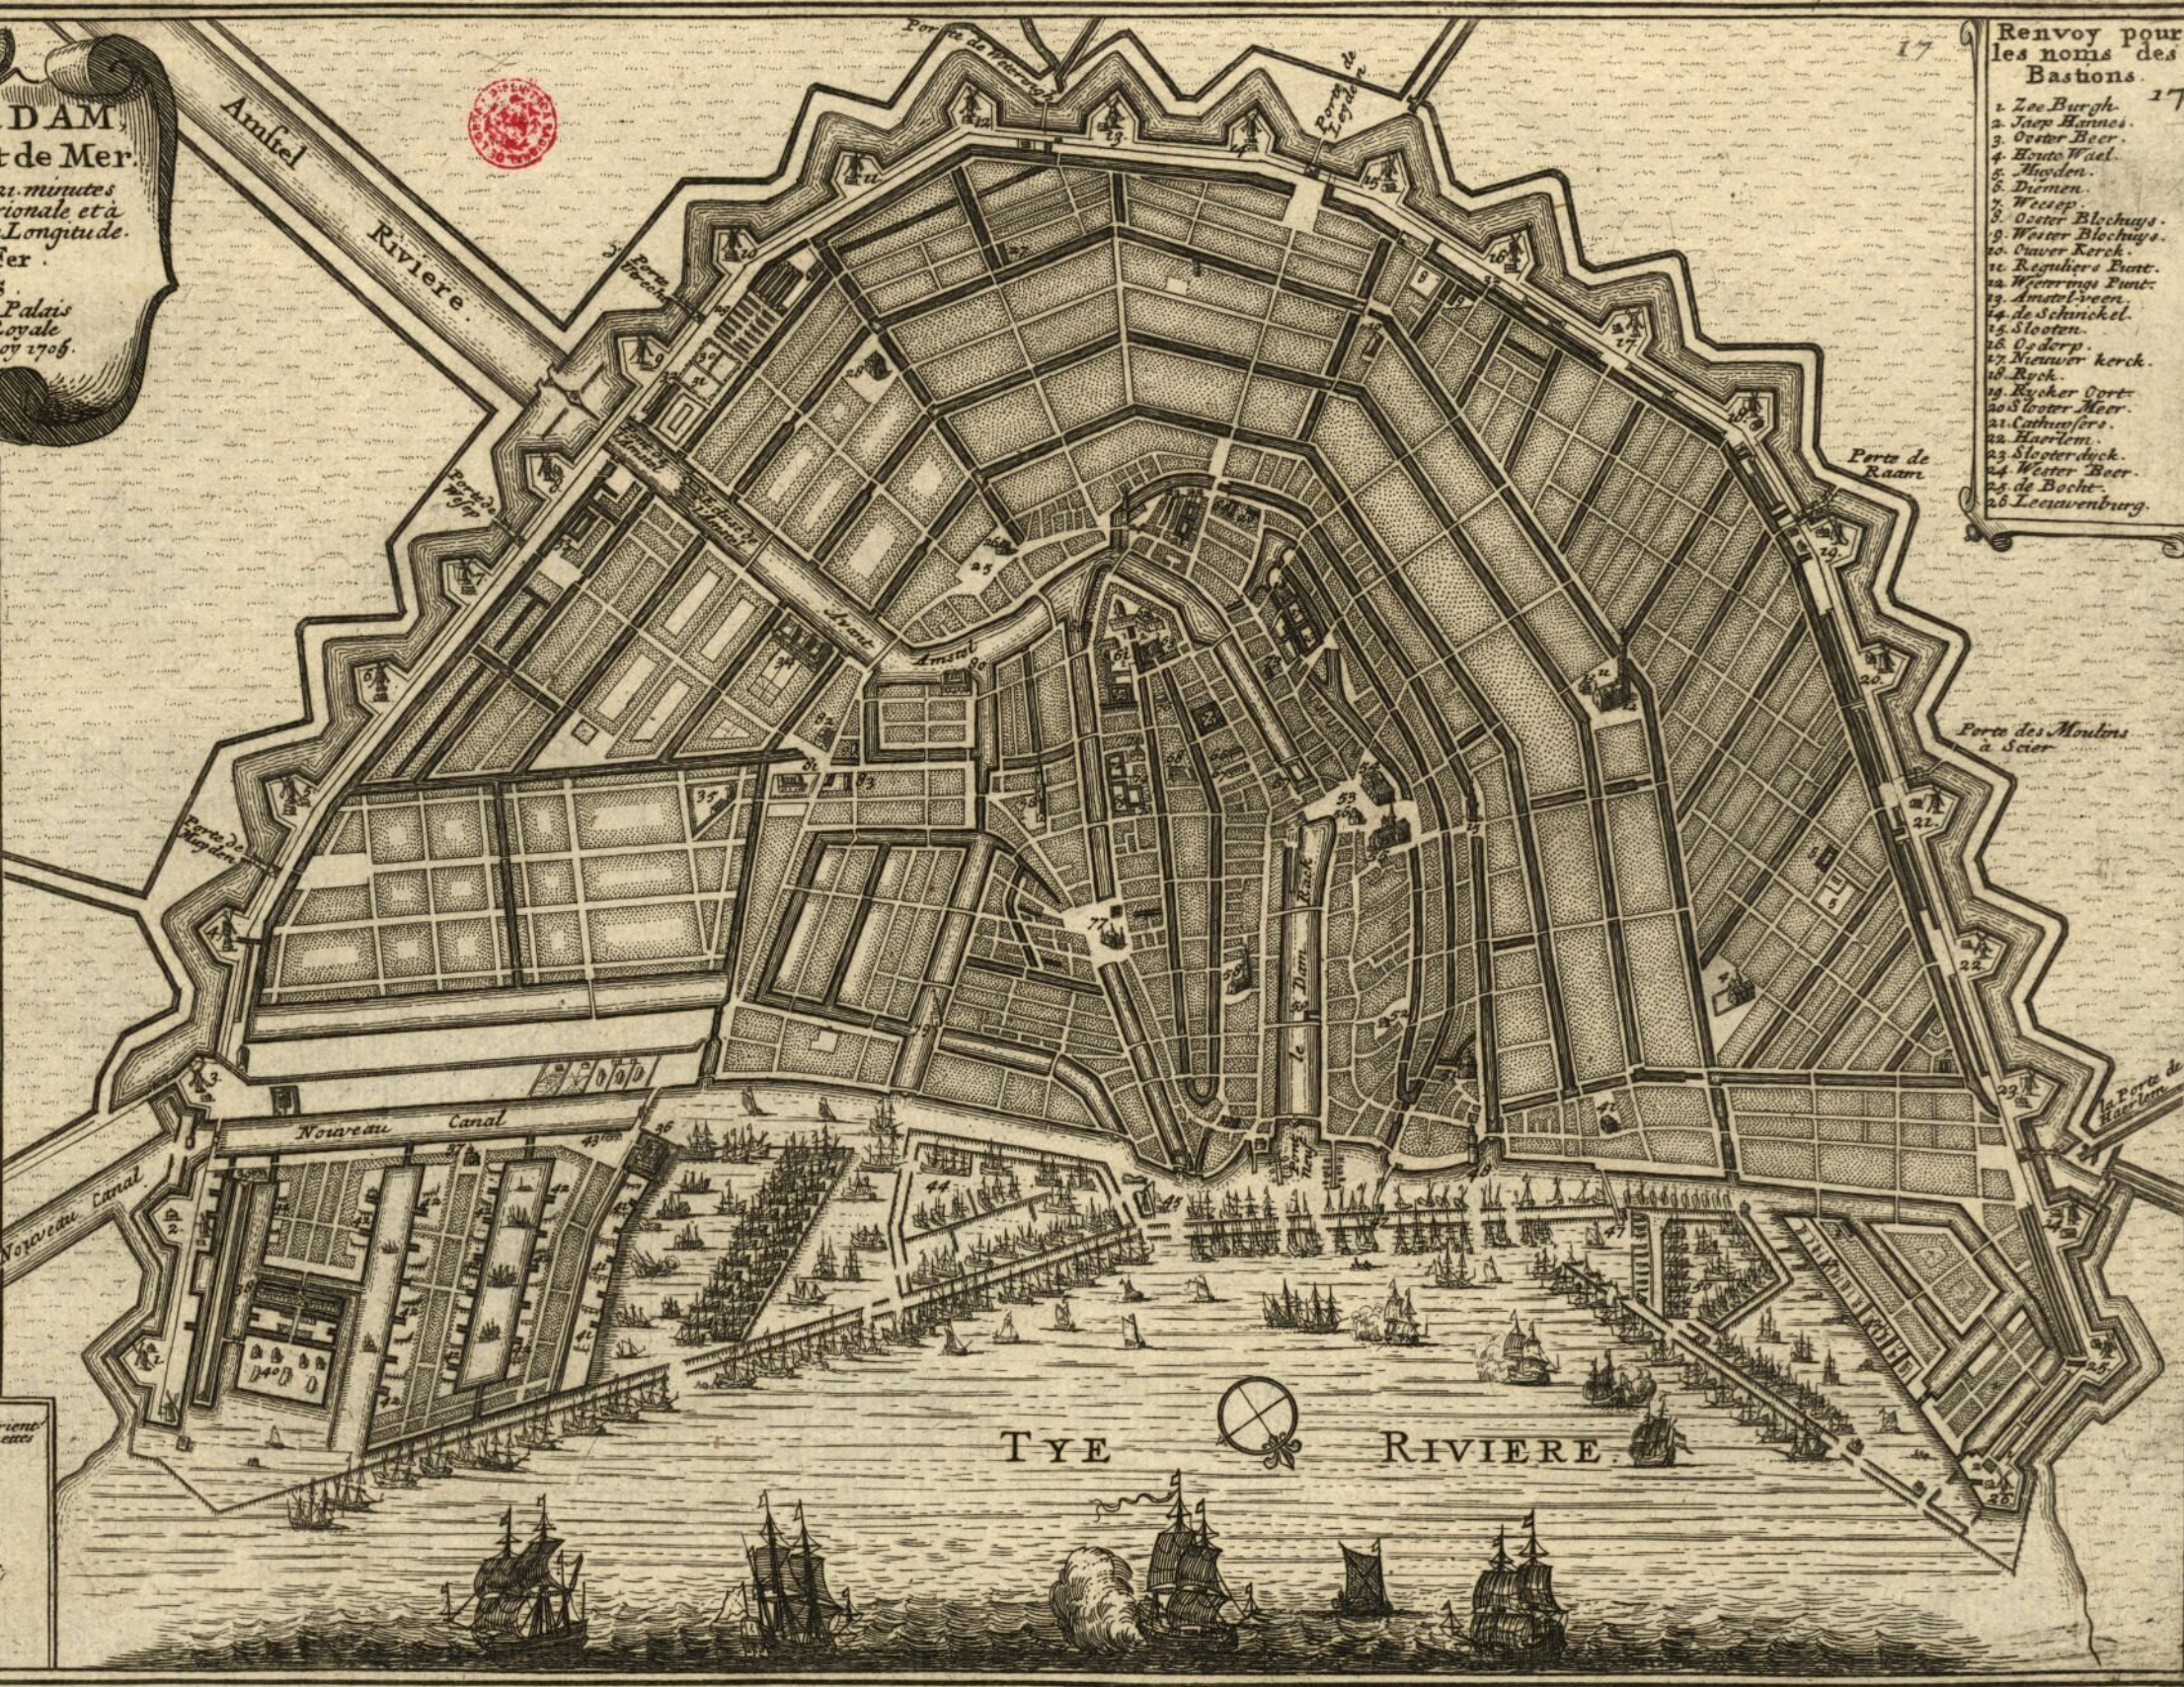

1. **Renvoy des Chifres qui sont dans la Ville.**
1. Salines.
  2. Place où se pechent les harangues.
  3. Eglise de l'Isle.
  4. Eglise Septentrionale.
  5. Cimetière des Charpentiers.
  6. Communauté des Pecheurs.
  7. Magasin des Grains.
  8. Cimetière de Leyden.
  9. Maisons des Orphelins.
  10. Nouvelle Eglise Française.
  11. Marché Occidental.
  12. Eglise Occidentale.
  13. Le cimetière des Seigneurs Noveaux.
  14. Tour de la Porte de son Roan.
  15. Maison des Orphelins.
  16. Compagnie de France.
  17. Eglise Anglaise.
  18. Chapelle Neuve.
  19. Ancienne Eglise des Luthériens.
  20. Maison de Correction.
  21. Collège Latin.
  22. Cimetière de l'Isle.
  23. Tour des Reguliers.
  24. Marché des Reguliers.
  25. Eglise des Reguliers.
  26. Maison d'Orphelins Français.
  27. Eglise d'Amstel.
  28. Marché aux Bœufs.
  29. Marché.
  30. Marché aux Cochons.
  31. Magasins d'Acclimatation.
  32. Chantiers de la Ville.
  33. Communauté de Vieilles Femmes.
  34. Jardin des Plantes Medicales.
  35. Magasin general des Indes.
  36. Eglise Orientale.
  37. Magasin des Indes d'Orient.
  38. Chantiers de la Compagnie des Indes d'Orient.
  39. Chantier de Comp. des Indes d'Orient.
  40. Chantier de L'Amirauté.
  41. Chantier pour la Fabrique des Passaux particuliers.
  42. Forges.
  43. Le Bassin.
  44. Le Canal.
  45. Tour des Lamentations.
  46. Nouvelle Gallerie de la Ville.
  47. Tour des Harangues.
  48. Ancienne Botellerie de la Ville.
  49. Synagogue.
  50. Nouvelle Eglise des Luthériens.
  51. Place des mesureurs de Bled.
  52. Le Dam.
  53. Maison de Ville.
  54. Eglise Neuve.
  55. Le Ponds.
  56. Eglise Ancienne.
  57. Bourse aux Grains.
  58. Le Douai.
  59. Hôpital.
  60. Eglise de l'Hôpital.
  61. Logement des Regens Anciens.
  62. Le Douai.
  63. Compagnie de Froides.
  64. Les deux Douai.
  65. Chambre des Chirurgiens.
  66. Grande Bouche.
  67. Collège de L'Amirauté.
  68. Maison de Comp. des Indes Orientales.
  69. Eglise Française.
  70. Maison des Indes.
  71. Chapelle Ancienne.
  72. Cour de St Georges.
  73. L'Amirauté.
  74. Académie ou Ecole Illustre.
  75. Marché et Ponds d'Antoine.
  76. Eglise Medievale.
  77. Tour de Noothuislaan.
  78. Orphelins Dyscomptes.
  79. Synagogue de l'Isle Portugaise.
  80. Synagogue Juive Allemande.
  81. Maladrerie ou Maison des Leproux.
3. Echelle.
   de 250 Toises.

1. **Renvoy pour les noms des Bastions.**
1. Zee Burch.
  2. West Burch.
  3. Ooster Burch.
  4. Burch van Water.
  5. Burch van de Waer.
  6. Burch van de Waer.
  7. Burch van de Waer.
  8. Ooster Blochuis.
  9. West Blochuis.
  10. Ooster Kerk.
  11. Reguliers Burch.
  12. West Burch.
  13. Amstel veen.
  14. de Schinkel.
  15. de Slooten.
  16. de Slooten.
  17. Nieuw kerck.
  18. Burch.
  19. Burch Cort.
  20. Ooster Meer.
  21. Cathuyfers.
  22. Haarlem.
  23. Sloterdyck.
  24. West Burch.
  25. de Boech.
  26. Leeuwenburg.

H. van Loon fecit.

4-30