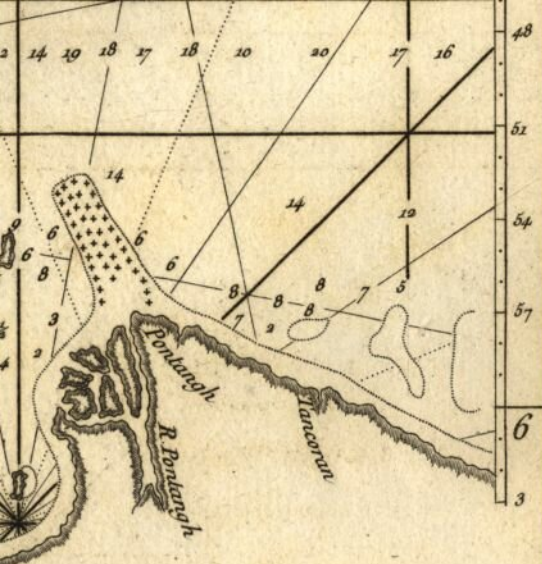

PARTIE DU SUD DE SUMATRA

CARTE
 DU DÉTROIT DE LA SONDE
 depuis
 la Pointe de Winerou jusqu'à
 l'Isle du Nord.

Isle du Milieu Grande Toque P^{te} de Bantant Petite Toque P^{te} d'Anièr

Vue de la partie de l'Ouest de l'Isle Java a 10 lieues de distance.

Vue de la partie de l'Ouest de l'Isle Java a 4 lieues de distance au N.N.O.

ISLE DE MEW
 ou DE CANTAYE

PLAN
 DE LA BAYE DE L'ISLE
 DE MEW ou CANTAYE.
 Sur la Côte Occidentale de Java, au
 Détroit de la Sonde.

Echelle d'une demie Lieue Marine.

E
 LA SONDE

erou jusqu'à
 Nord.

Nord.

ant

Petite Toque

P^{te} d'Aniere

2.