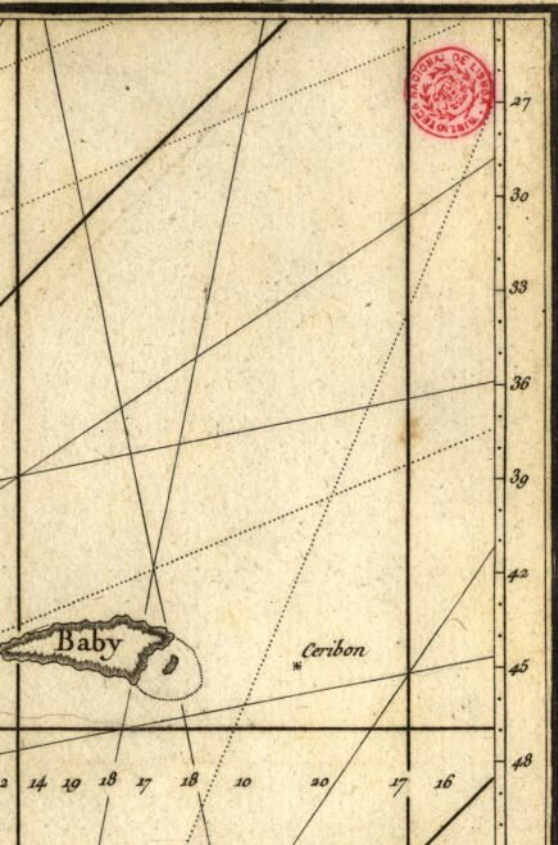

PARTIE DU SUD DE SUMATRA

CARTE
 DU DÉTROIT DE LA SONDE
 depuis
 la Pointe de Winerou jusqu'à
 l'Isle du Nord.

Isle du Milieu Grande Toque P^{te} de Bantant Petite Toque P^{te} d'Anièr

Vue de la partie de l'Ouest de l'Isle Java a 10 lieues de distance.

Vue de la partie de l'Ouest de l'Isle Java a 4 lieues de distance au N.N.O.

ISLE DE MEW
 ou DE CANTAYE

PLAN
 DE LA BAYE DE L'ISLE
 DE MEW ou CANTAYE.
 Sur la Côte Occidentale de Java, au
 Détroit de la Sonde.

Echelle d'une demie Lieue Marine.

E
 LA SONDE

erou jusqu'à
 Nord.

Nord.

ant

Petite Toque

P^{te} d'Aniere

2.