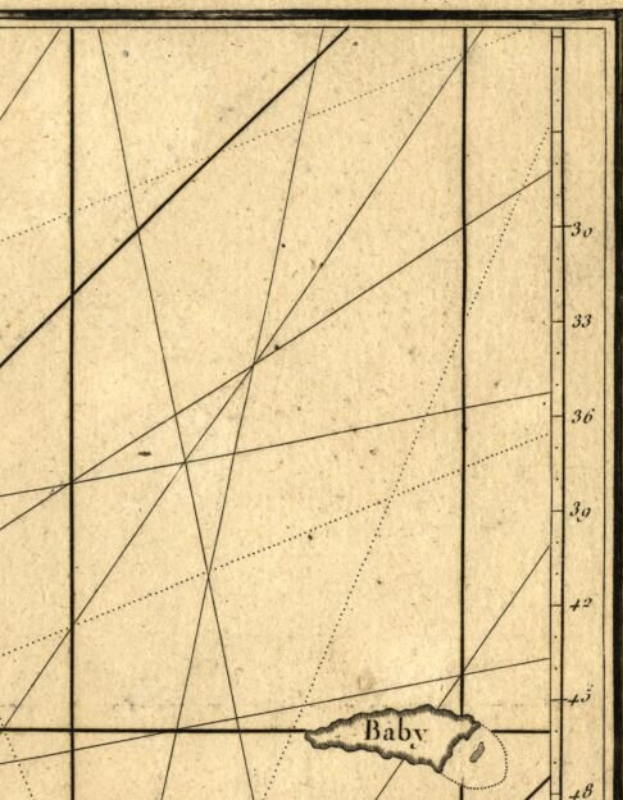

PARTIE DU SUD DE L'ISLE SUMATRA

CARTE
DU DÉTROIT DE LA SONDE,
depuis
LA POINTE DE WINEROU
jusques à l'Isle du Nord.

PLAN
DE LA BAYE DE L'ISLE
DE MEW ou DE CANTAYE,
sur la Côte occidentale de Java.

Echelle d'une demie lieue Marine.

ARTE

DE LA SONDE,

depuis

DE WINEROU

?

DE WINEROU

à l'Isle du Nord.

43.