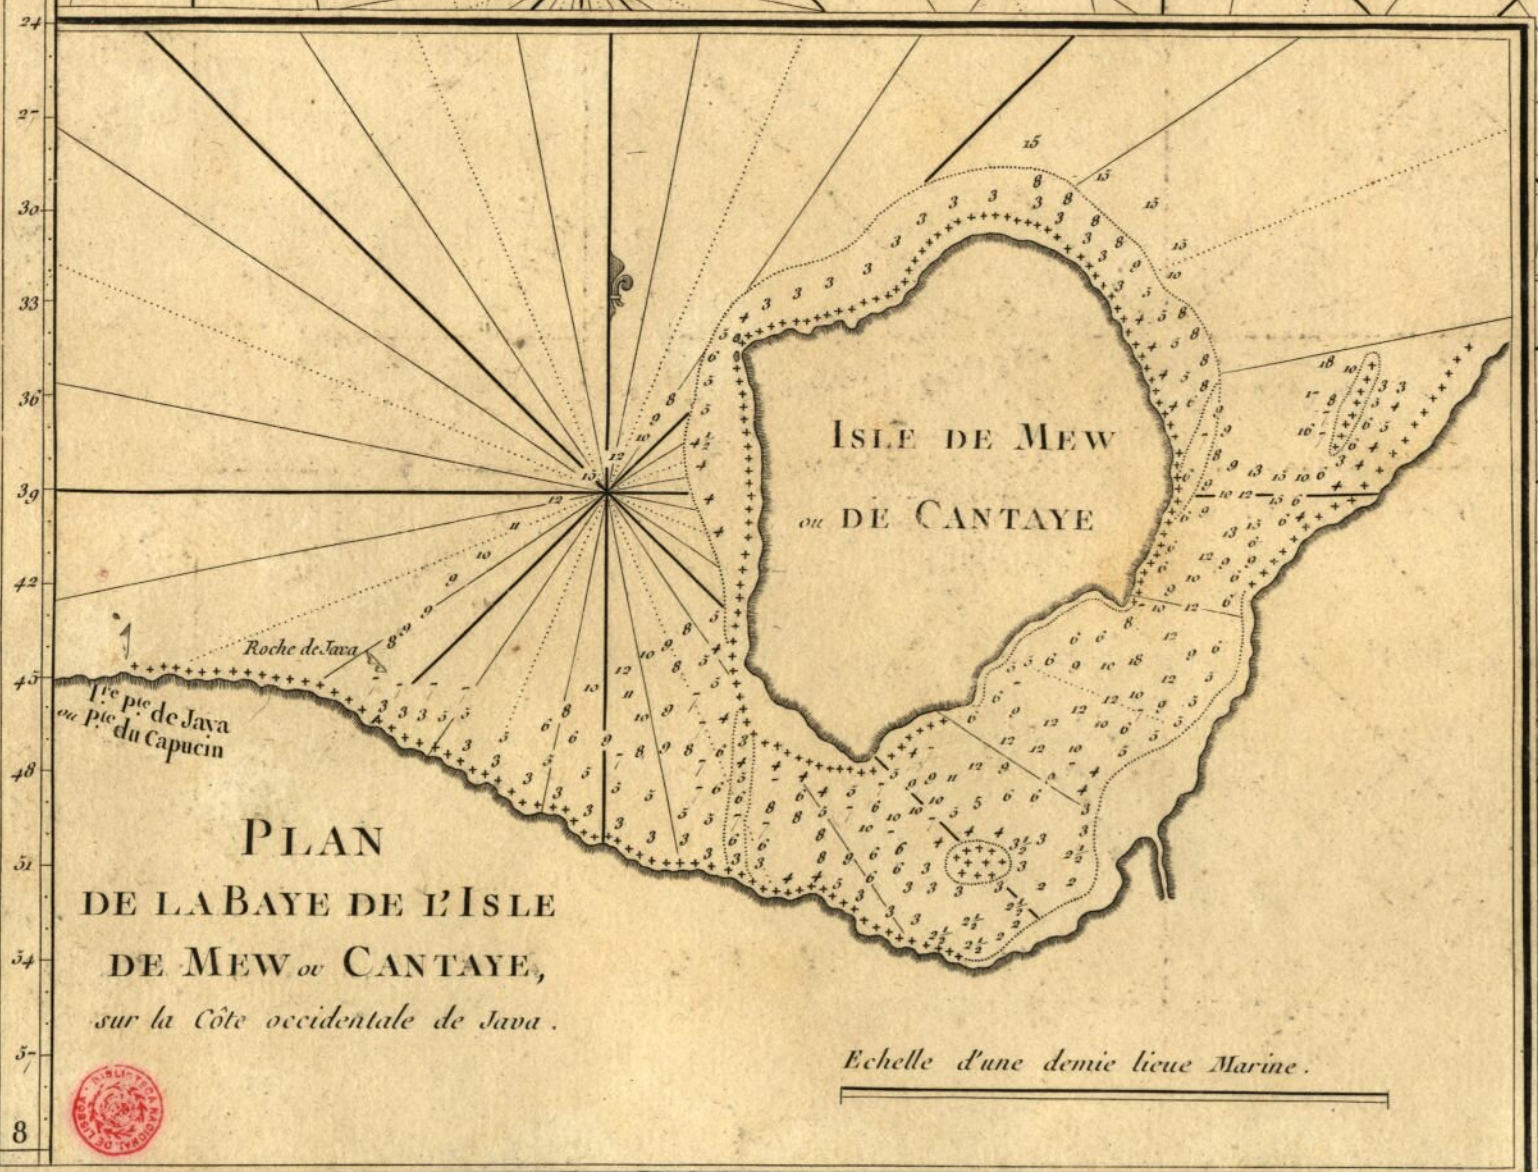

PARTIE DU SUD DE L'ISLE SUMATRA

CARTE
DU DÉTROIT DE LA SONDE,
depuis
LA POINTE DE WINEROU
jusques à l'Isle du Nord.

PLAN
DE LA BAYE DE L'ISLE
DE MEW ou DE CANTAYE,
sur la Côte occidentale de Java.

Echelle d'une demie lieue Marine.

ARTE

DE LA SONDE,

depuis

DE WINEROU

?

DE WINEROU

à l'Isle du Nord.

43.