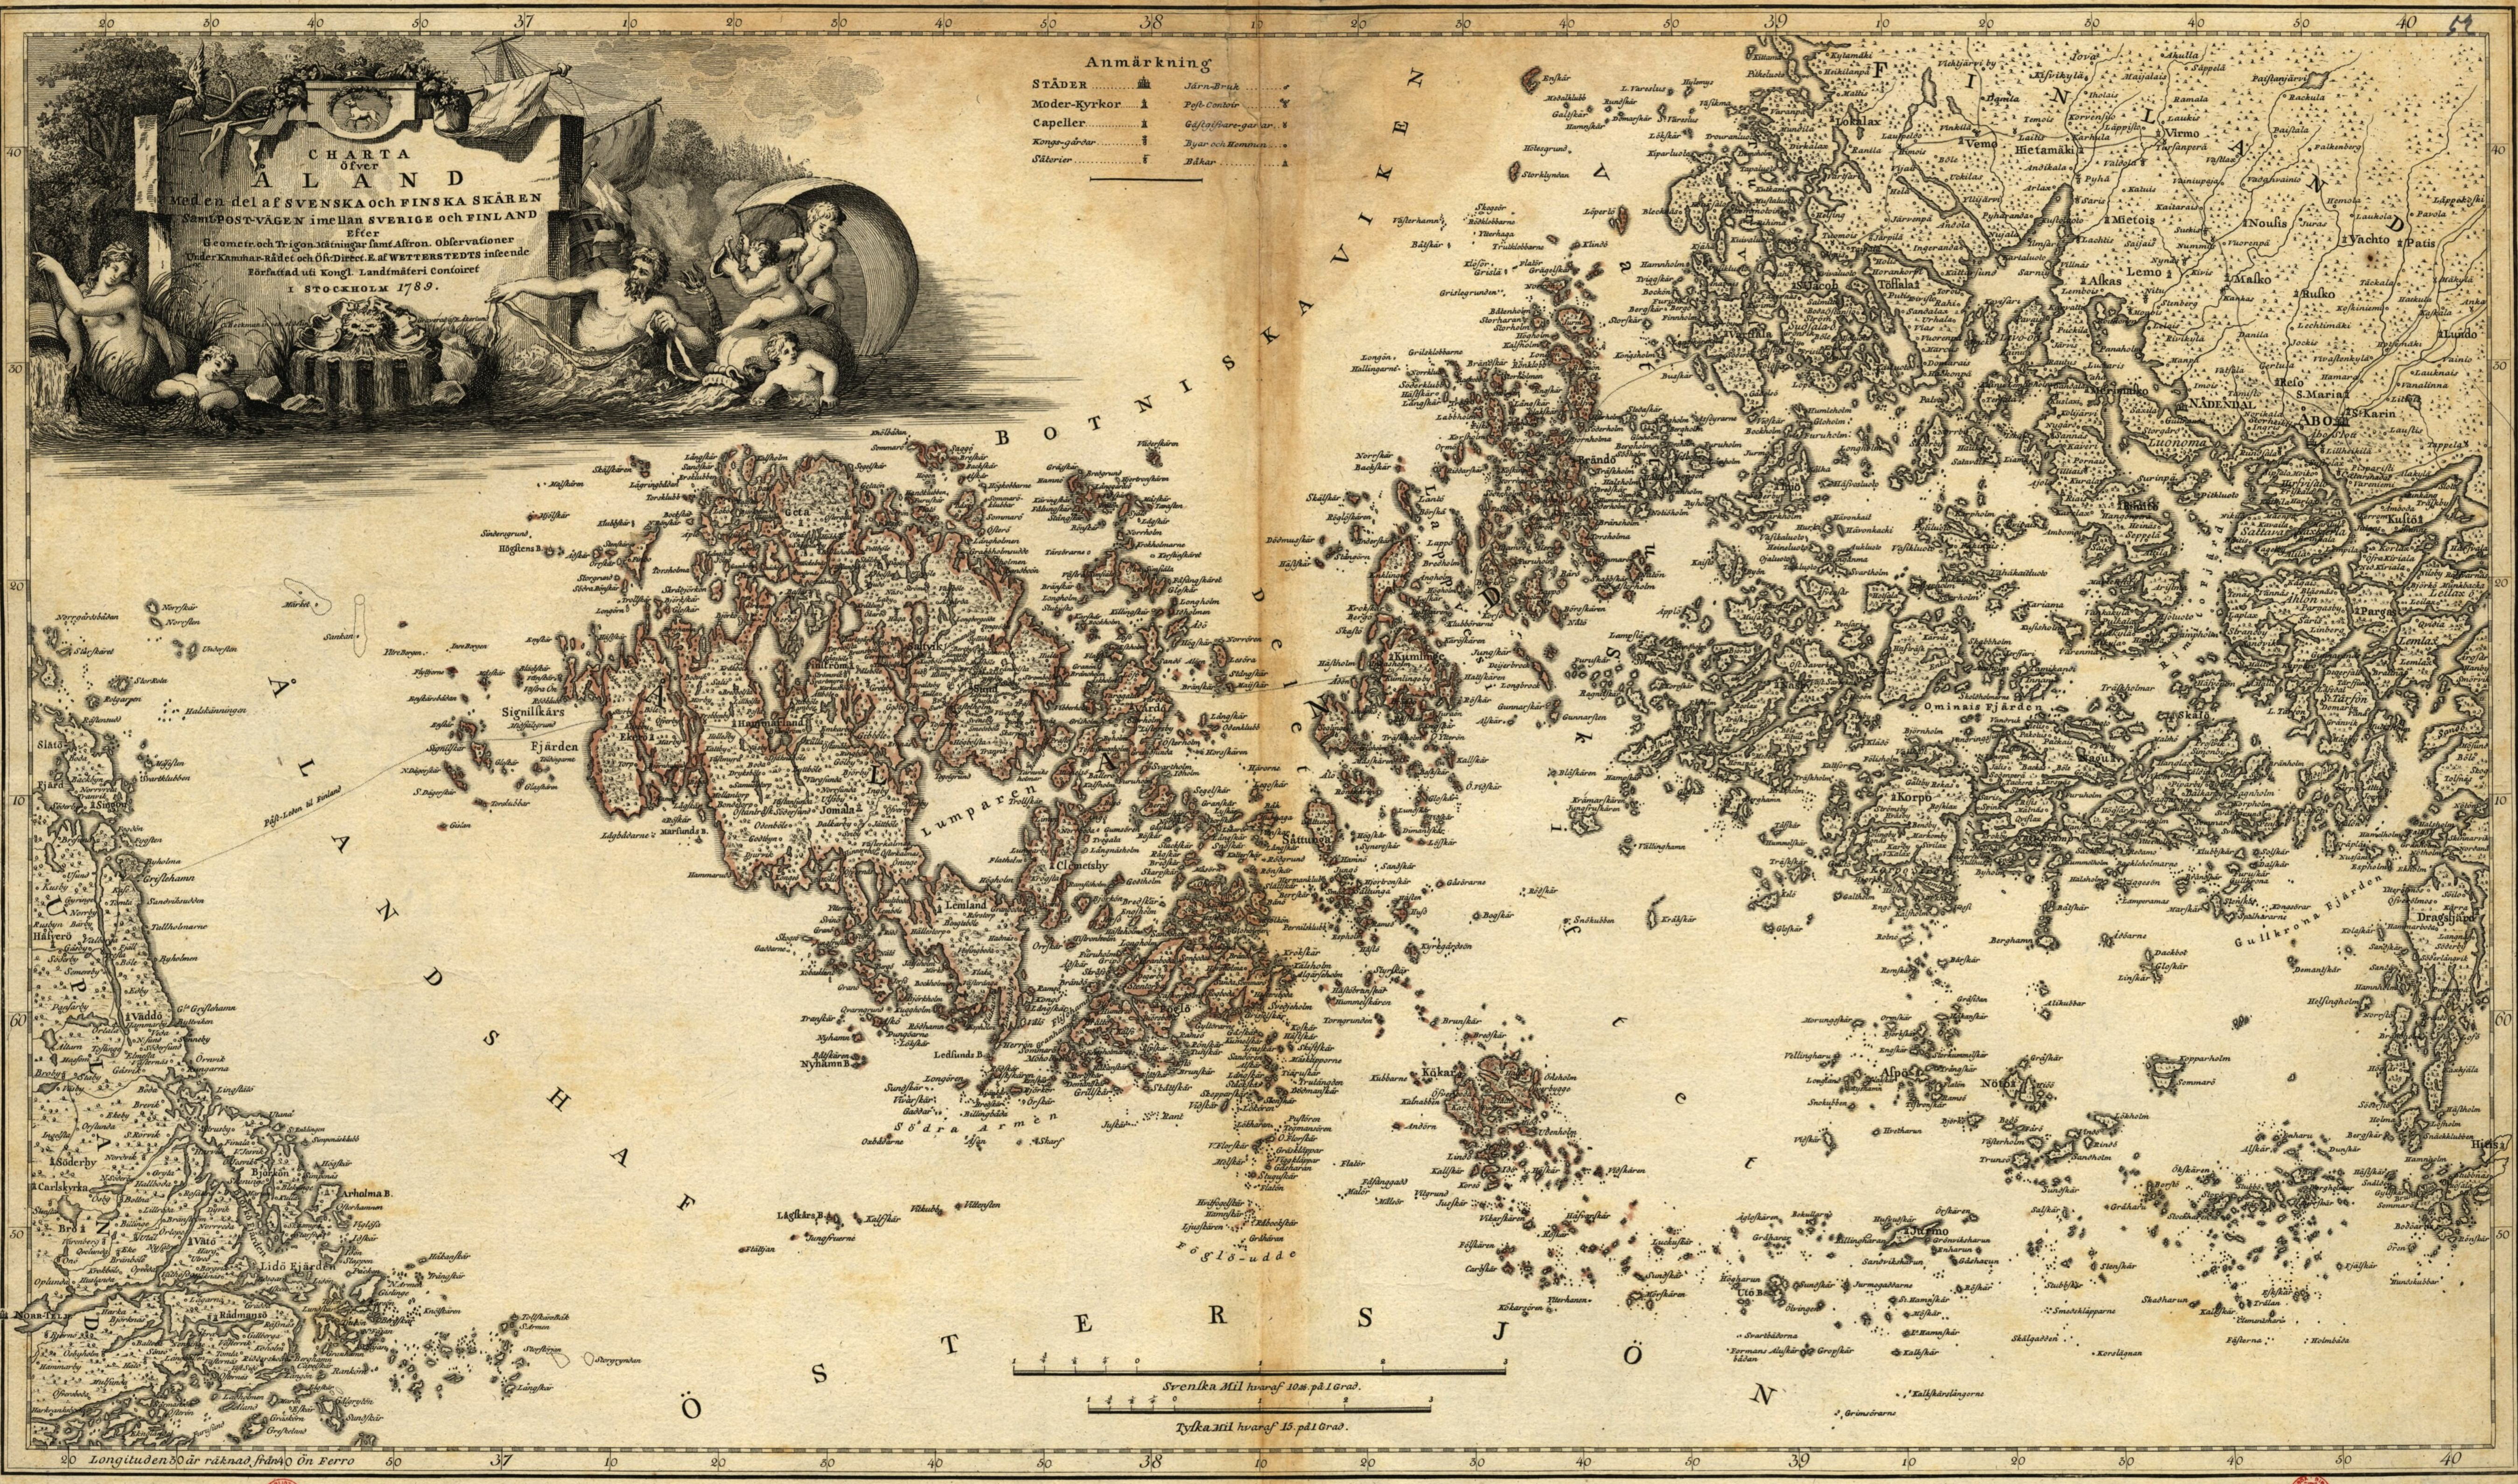

Shas Island

CHARTA
Öfver
ÅLAND
Med en del af SVENSKA och FINSKA SKÅREN
Samt POST-VÄGEN imellan SVERIGE och FINLAND
Efter
Geometr. och Trigon. Mätningar samt Afiron. Observationer
Under Kammar-Rådet och Öfver Direct. E. af WETTERS TEDTS intende
Författad uti Kongl. Landmäteri Contoret
I STOCKHOLM 1789.

Longituden är räknad från Ön Ferro

20

10

Gullkrona Fjärden

Dragstjäder

Dackbot
Glofskär
Linskär

Demantskär

Kolskär
Sandkär
Sandö
Hannholm
Hammarböda
Langö
Söderby
Söderlångvik
Puvamö

Espholm
Ekholm

Sandö
Mörsund
Böle
Skog
Tolmas
Nötom

Pargas
Lemlax

Yenäs
Tännäs
Laplax
Strandby
Sandvik

Träskholmarna
Skälö

Waiho
Sjögby
Simonby

Quasholm
Ytterholm

Lamperamas
Maruskär