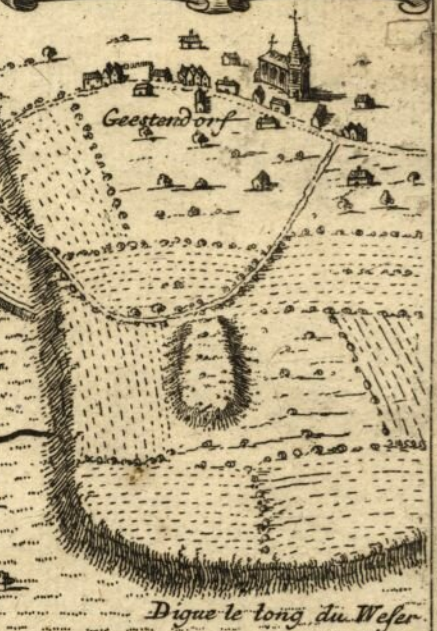

Eschelle de 200. Toises
 50. 100. 150. 200.
 a Paris Chez le S^r De Fer dans l'U
 le du Palais sur le Quay de l'Orloge
 a la Sphere Royale
 avec Privilege du Roy. 1705

CARLS-BOURG, Ville Nou
 vellement Bastie par les Sve
 dois, Situee en Allemagne dans
 le Duché de Breme sur la Rivie
 re du Weser au conflant du Geeste
 a 53. Degrez 25. Min. de Latitude
 et a 29. Degrez 50. Min. de Longitu.

-P. 20 - T. 1 - I. 1

H. van Loon fecit