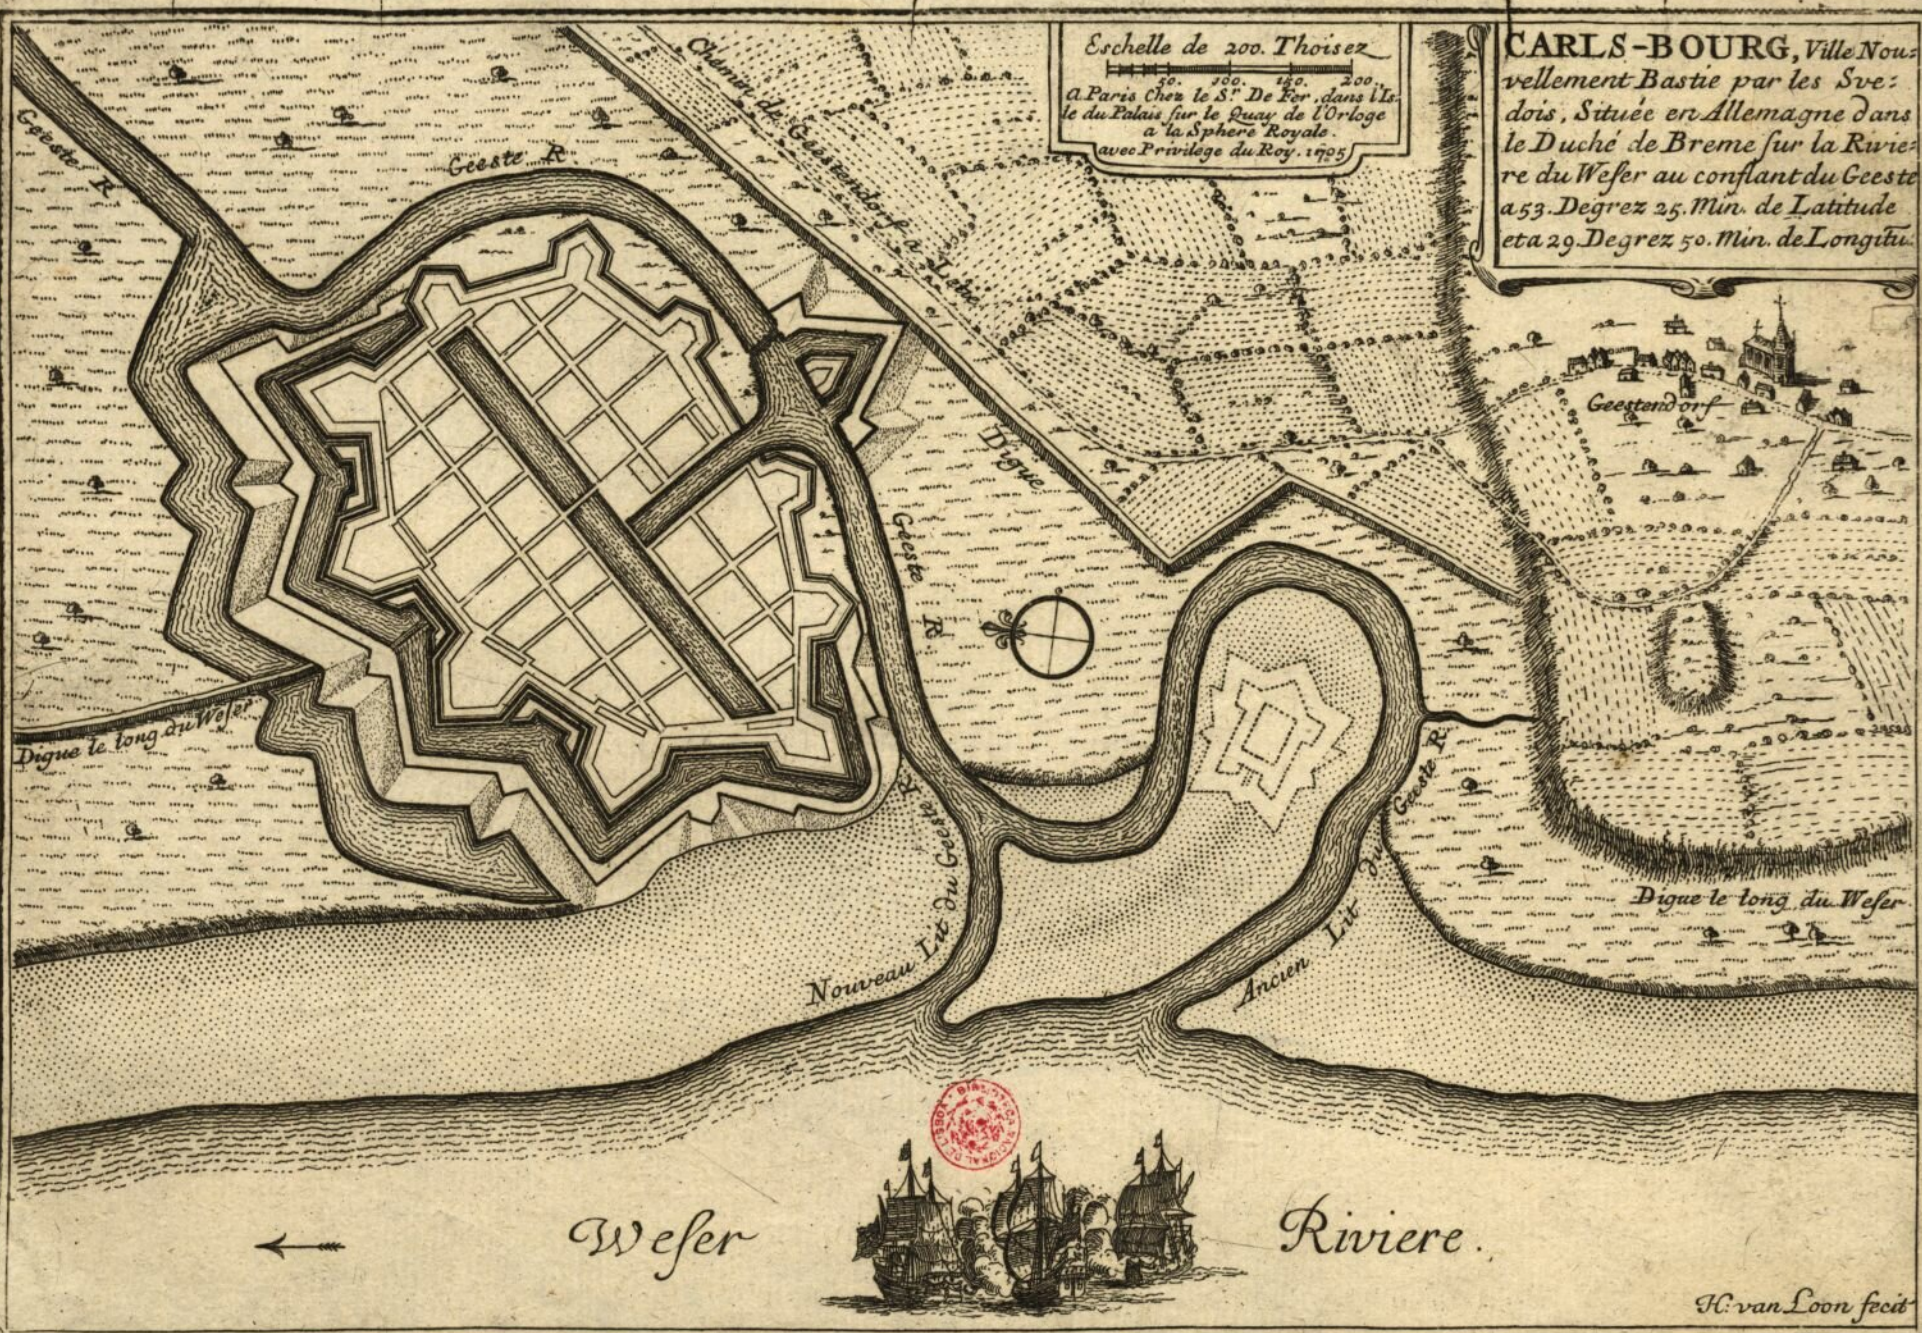

Eschelle de 200. Toises
 50. 100. 150. 200.
 a Paris Chez le S^r De Fer dans l'U
 le du Palais sur le Quay de l'Orloge
 a la Sphere Royale
 avec Privilege du Roy. 1705

CARLS-BOURG, Ville Nou
 vellement Bastie par les Sve
 dois, Situee en Allemagne dans
 le Duché de Breme sur la Rivie
 re du Weser au conflant du Geeste
 a 53. Degrez 25. Min. de Latitude
 et a 29. Degrez 50. Min. de Longitu.

-P. 20 - T. 1 - I. 1

H. van Loon fecit