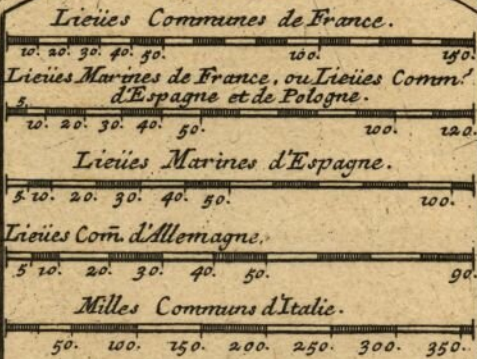

ECHELLE.

<i>Milles Communs d'Italie.</i>					
50.	100.	150.	200.	250.	300. 350.
<i>Milles Communs d'Angleterre.</i>					
50.	100.	150.	200.	250.	300. 350. 400.
<i>Werstes, ou Milles Communs de Moscovie.</i>					
50.	100.	200.	300.	400.	500.
<i>Journées Comm. de S. ou G. Lieues Française</i>					
1.	2.	3.	4.	5.	10. 15. 20.

45 50 55 H. van Loon Sculpc.

u
le

Jack R.

55

É DE
AR.

U E

50

AN.