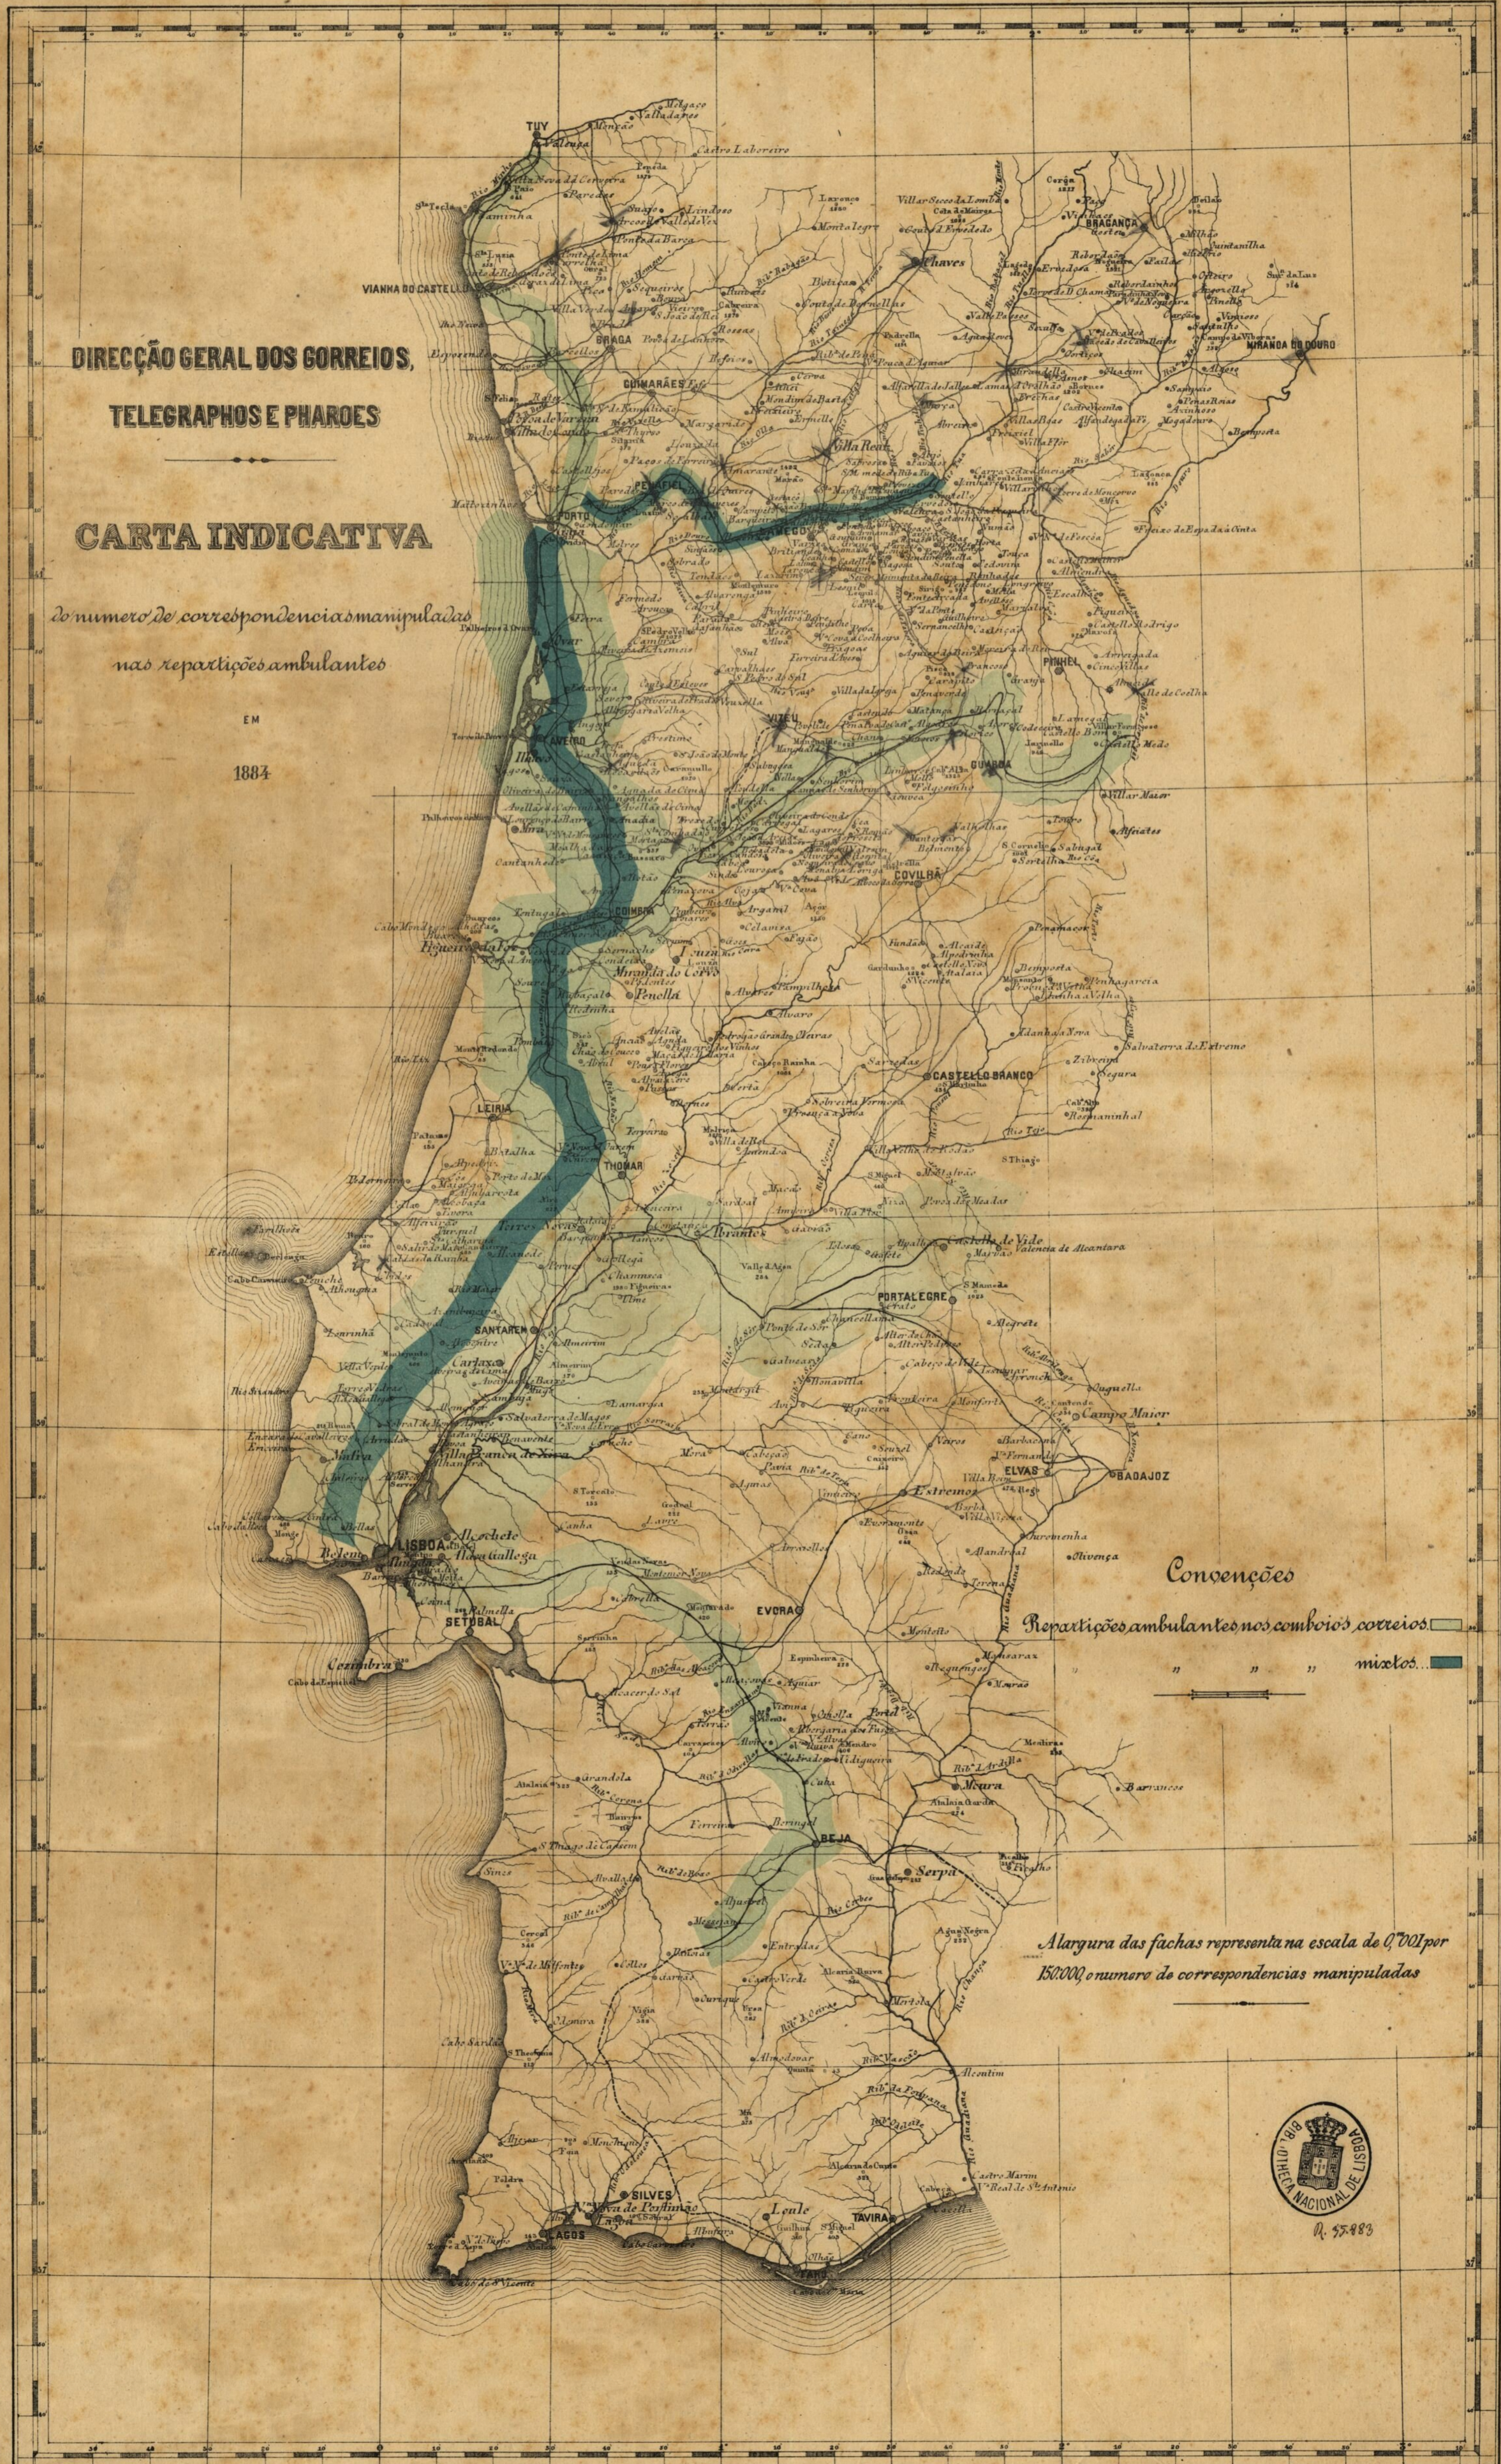

DIRECCÃO GERAL DOS CORREIOS,
TELEGRAPHOS E PHAROES

CARTA INDICATIVA

do numero de correspondencias manipuladas
nas repartições ambulantes

EM
1884

Convenções

Repartições ambulantes nos comboios correios

mixtos

A largura das fachas representa na escala de 1:150000 o numero de correspondencias manipuladas

11.55.883

41

30

40

30

20

10