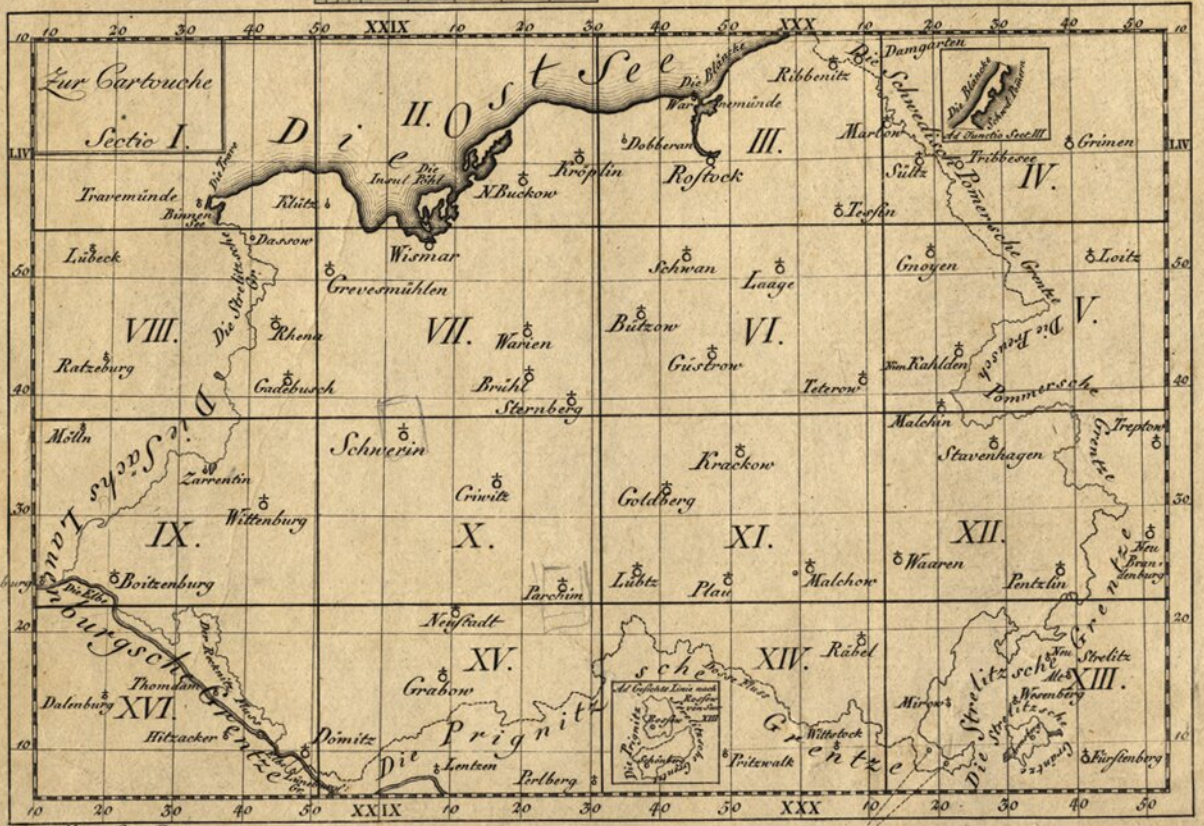

Eine Quadrat Meile der Gegend um Parchim im Herzogthum Mecklenburg Schwerin

Maastab einer geographischen oder ordinären deutschen Meile deren 15 auf Einen Grad des Äquators gehen
 100 200 300 400 500 600 700 800 900 1000 1100 1200 1300 1400 1500 1600 1700 1800 1900 2000 Ruthen Mecklenb. Maass

Graduations und Sections Tableau zur Mecklenburg Schwerinschen Carte

Siehe deutsche Meilen à 2000 Ruthen Rheinl. deren 15 Einen Grad des Äquators

Carl Fick Sculp. Berlin 1786

Rosfen