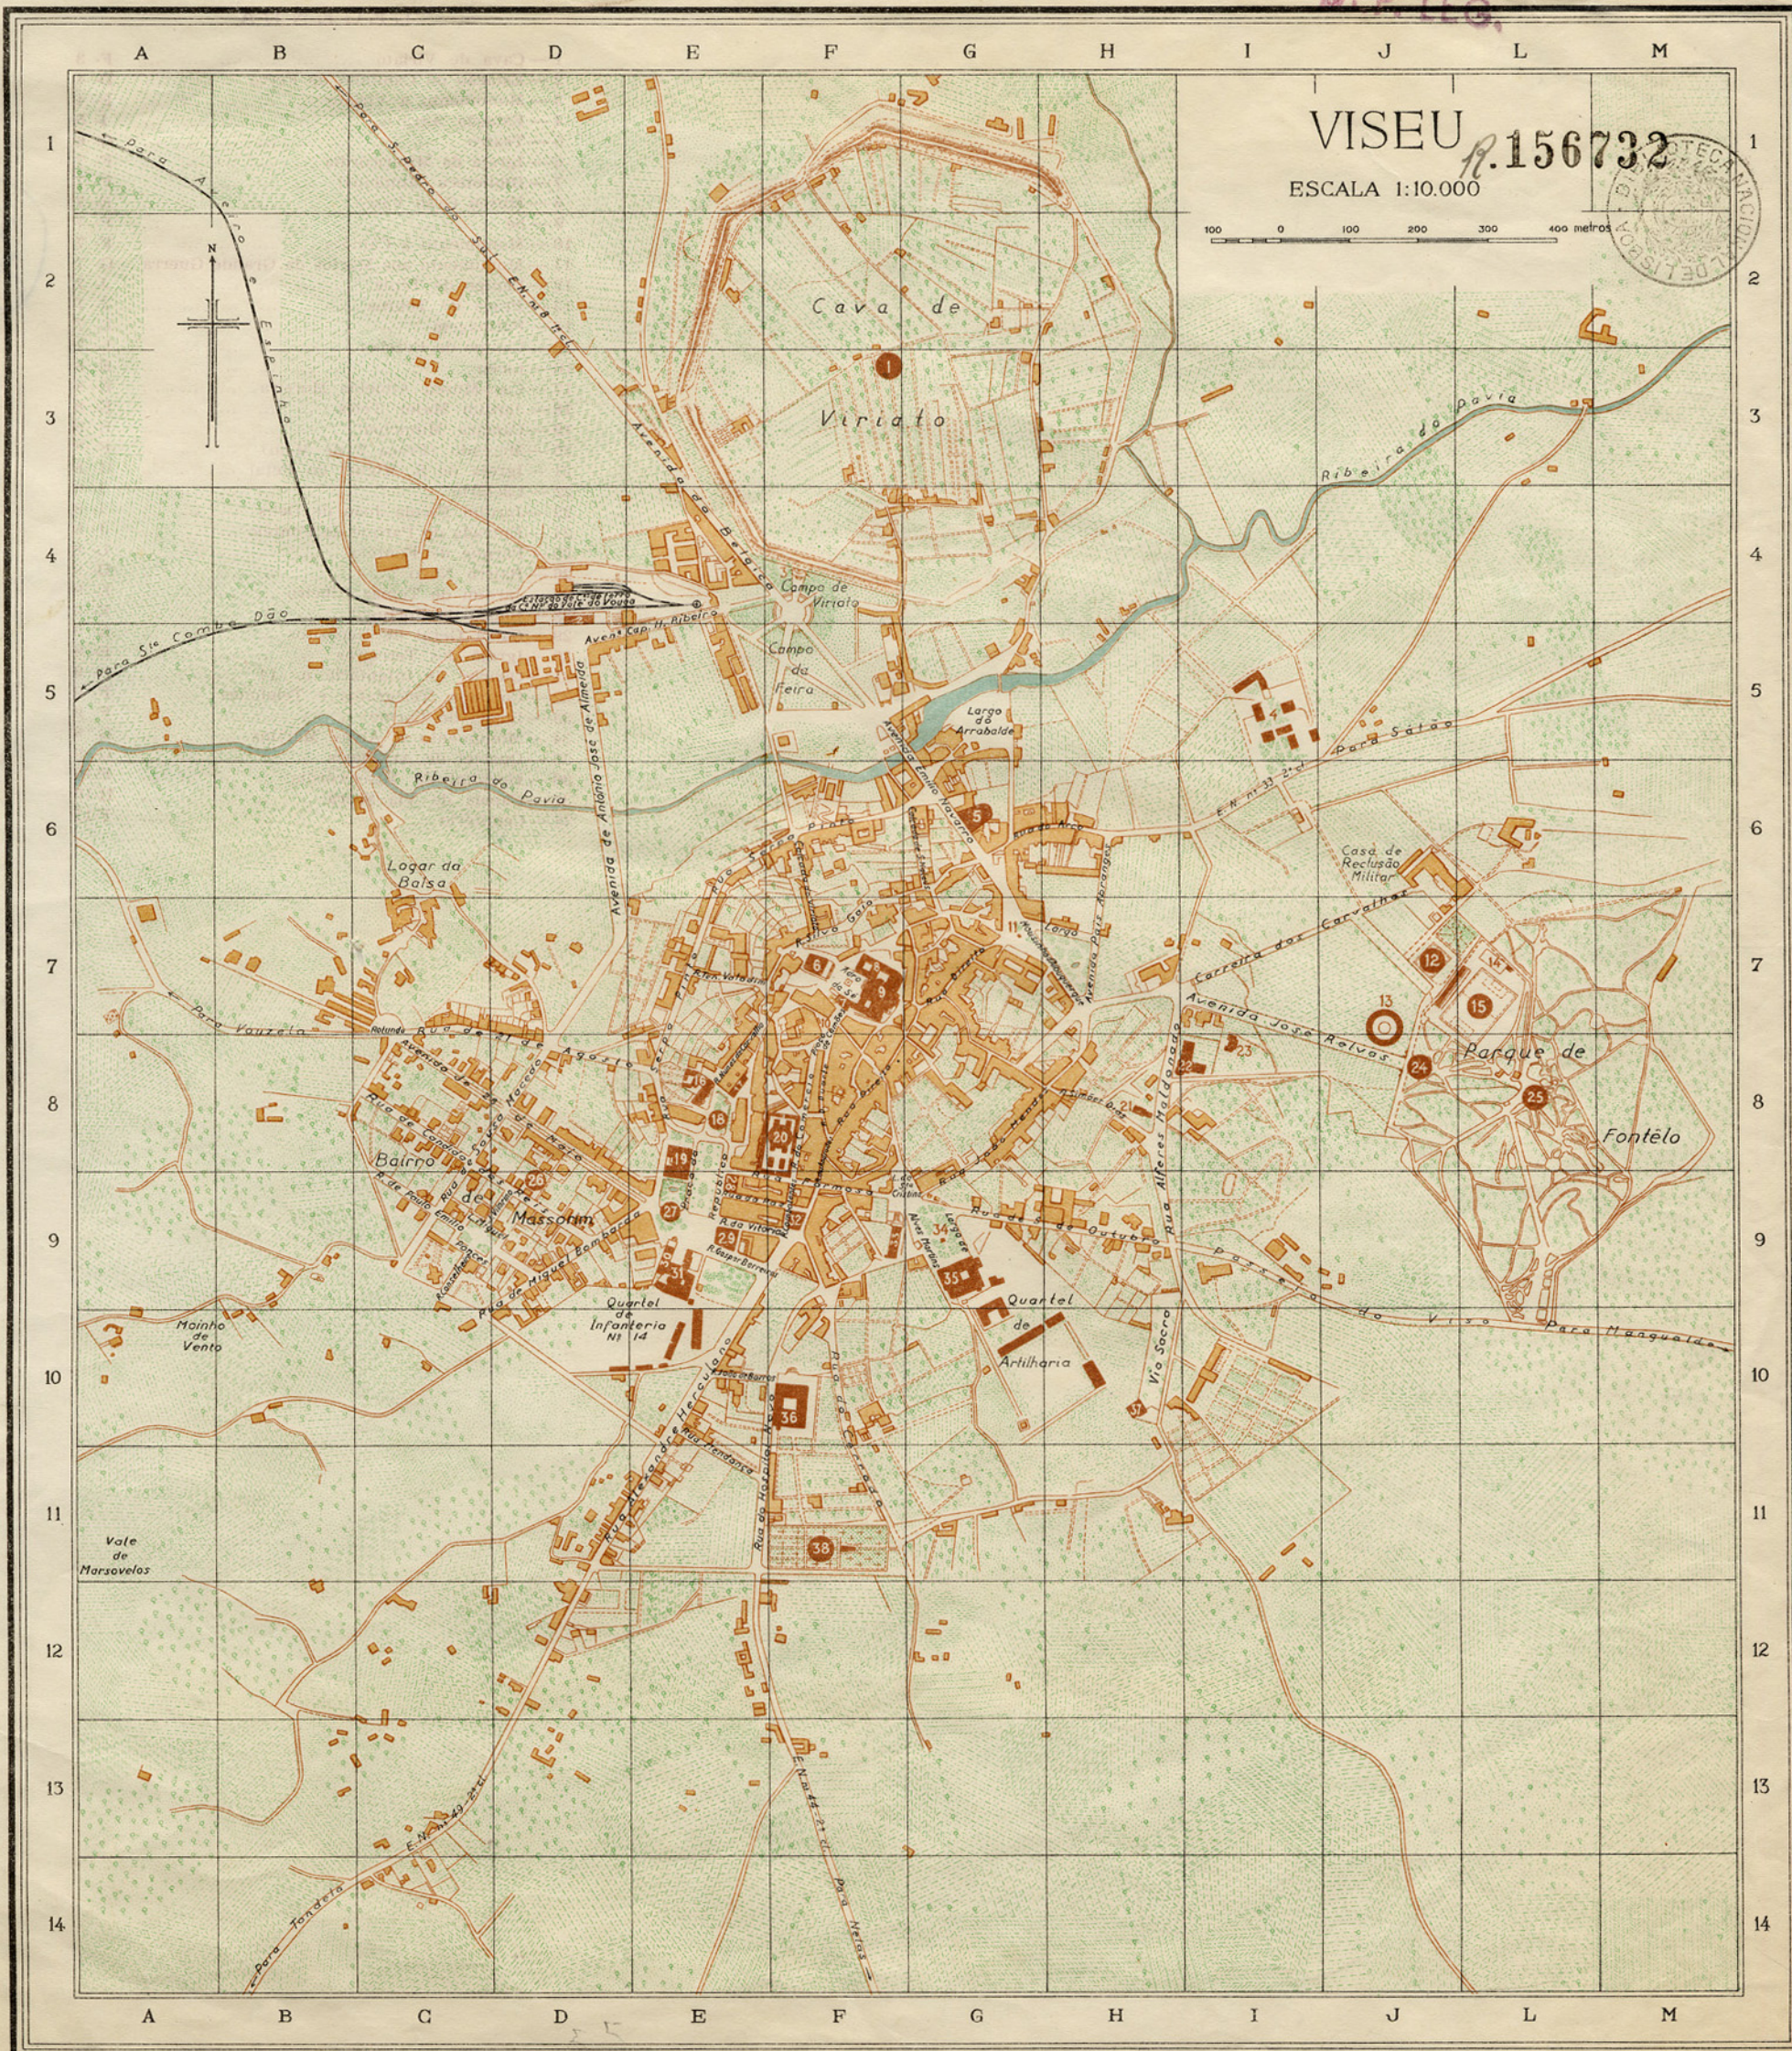

DEP. LEG. R. 156732

ESCALA 1:10.000

CC 288PW

LEGENDA

- 1—Cava de Viriato F- 3
- 2—Estação do Caminho de Ferro D- 4
- 3—Monumento a Viriato F- 4
- 4—Estação Agrária I- 5
- 5—Teatro G- 6
- 6—Igreja da Misericórdia F- 7
- 7—Biblioteca Municipal F- 7
- 8—Museu Grão Vasco E- 7
- 9—Sé F- 7
- 10—Monumento a Camões F- 7
- 11—Monumento aos Mortos da Grande Guerra G- 7
- 12—Campo de Ténis J- 7
- 13—Praça de Touros J- 7
- 14—Patinagem L- 7
- 15—Campo de Futebol L- 7
- 16—Liceu E- 8
- 17—Casa-Museu Almeida Moreira E- 8
- 18—Jardim Major Teles E- 8
- 19—Câmara Municipal E- 8
- 20—Mercado (Praça 2 de Maio) F- 8
- 21—Igreja de S. Miguel do Fetal H- 8
- 22—Lactário I- 8
- 23—Jardim Escola João de Deus I- 8
- 24—Entrada do Parque de Fontêlo J- 8
- 25—Parque de Fontêlo L- 8
- 26—Bairro Novo D- 9
- 27—Jardim de Tomaz Ribeiro E- 9
- 28—Banco de Portugal E- 9
- 29—Caixa Geral de Depósitos E- 9
- 30—Igreja dos Terceiros E- 9
- 31—Quartel de Infantaria n.º 14 E- 9
- 32—Correios, Telégrafos e Telefones F- 9
- 33—Igreja do Carmo F- 9
- 34—Monumento a Alves Martins G- 9
- 35—Quartel de Artilharia G- 9
- 36—Hospital da Misericórdia F-10
- 37—Capela da Via Sacra H-10
- 38—Cemitério F-11

1922
Jm. C.

MUSEU
150733
ESCALA 1:10000

M
L
K
J
I
H
G
F
E
D
C
B
A

1
2
3
4
5
6
7
8
9
10
11
12
13
14