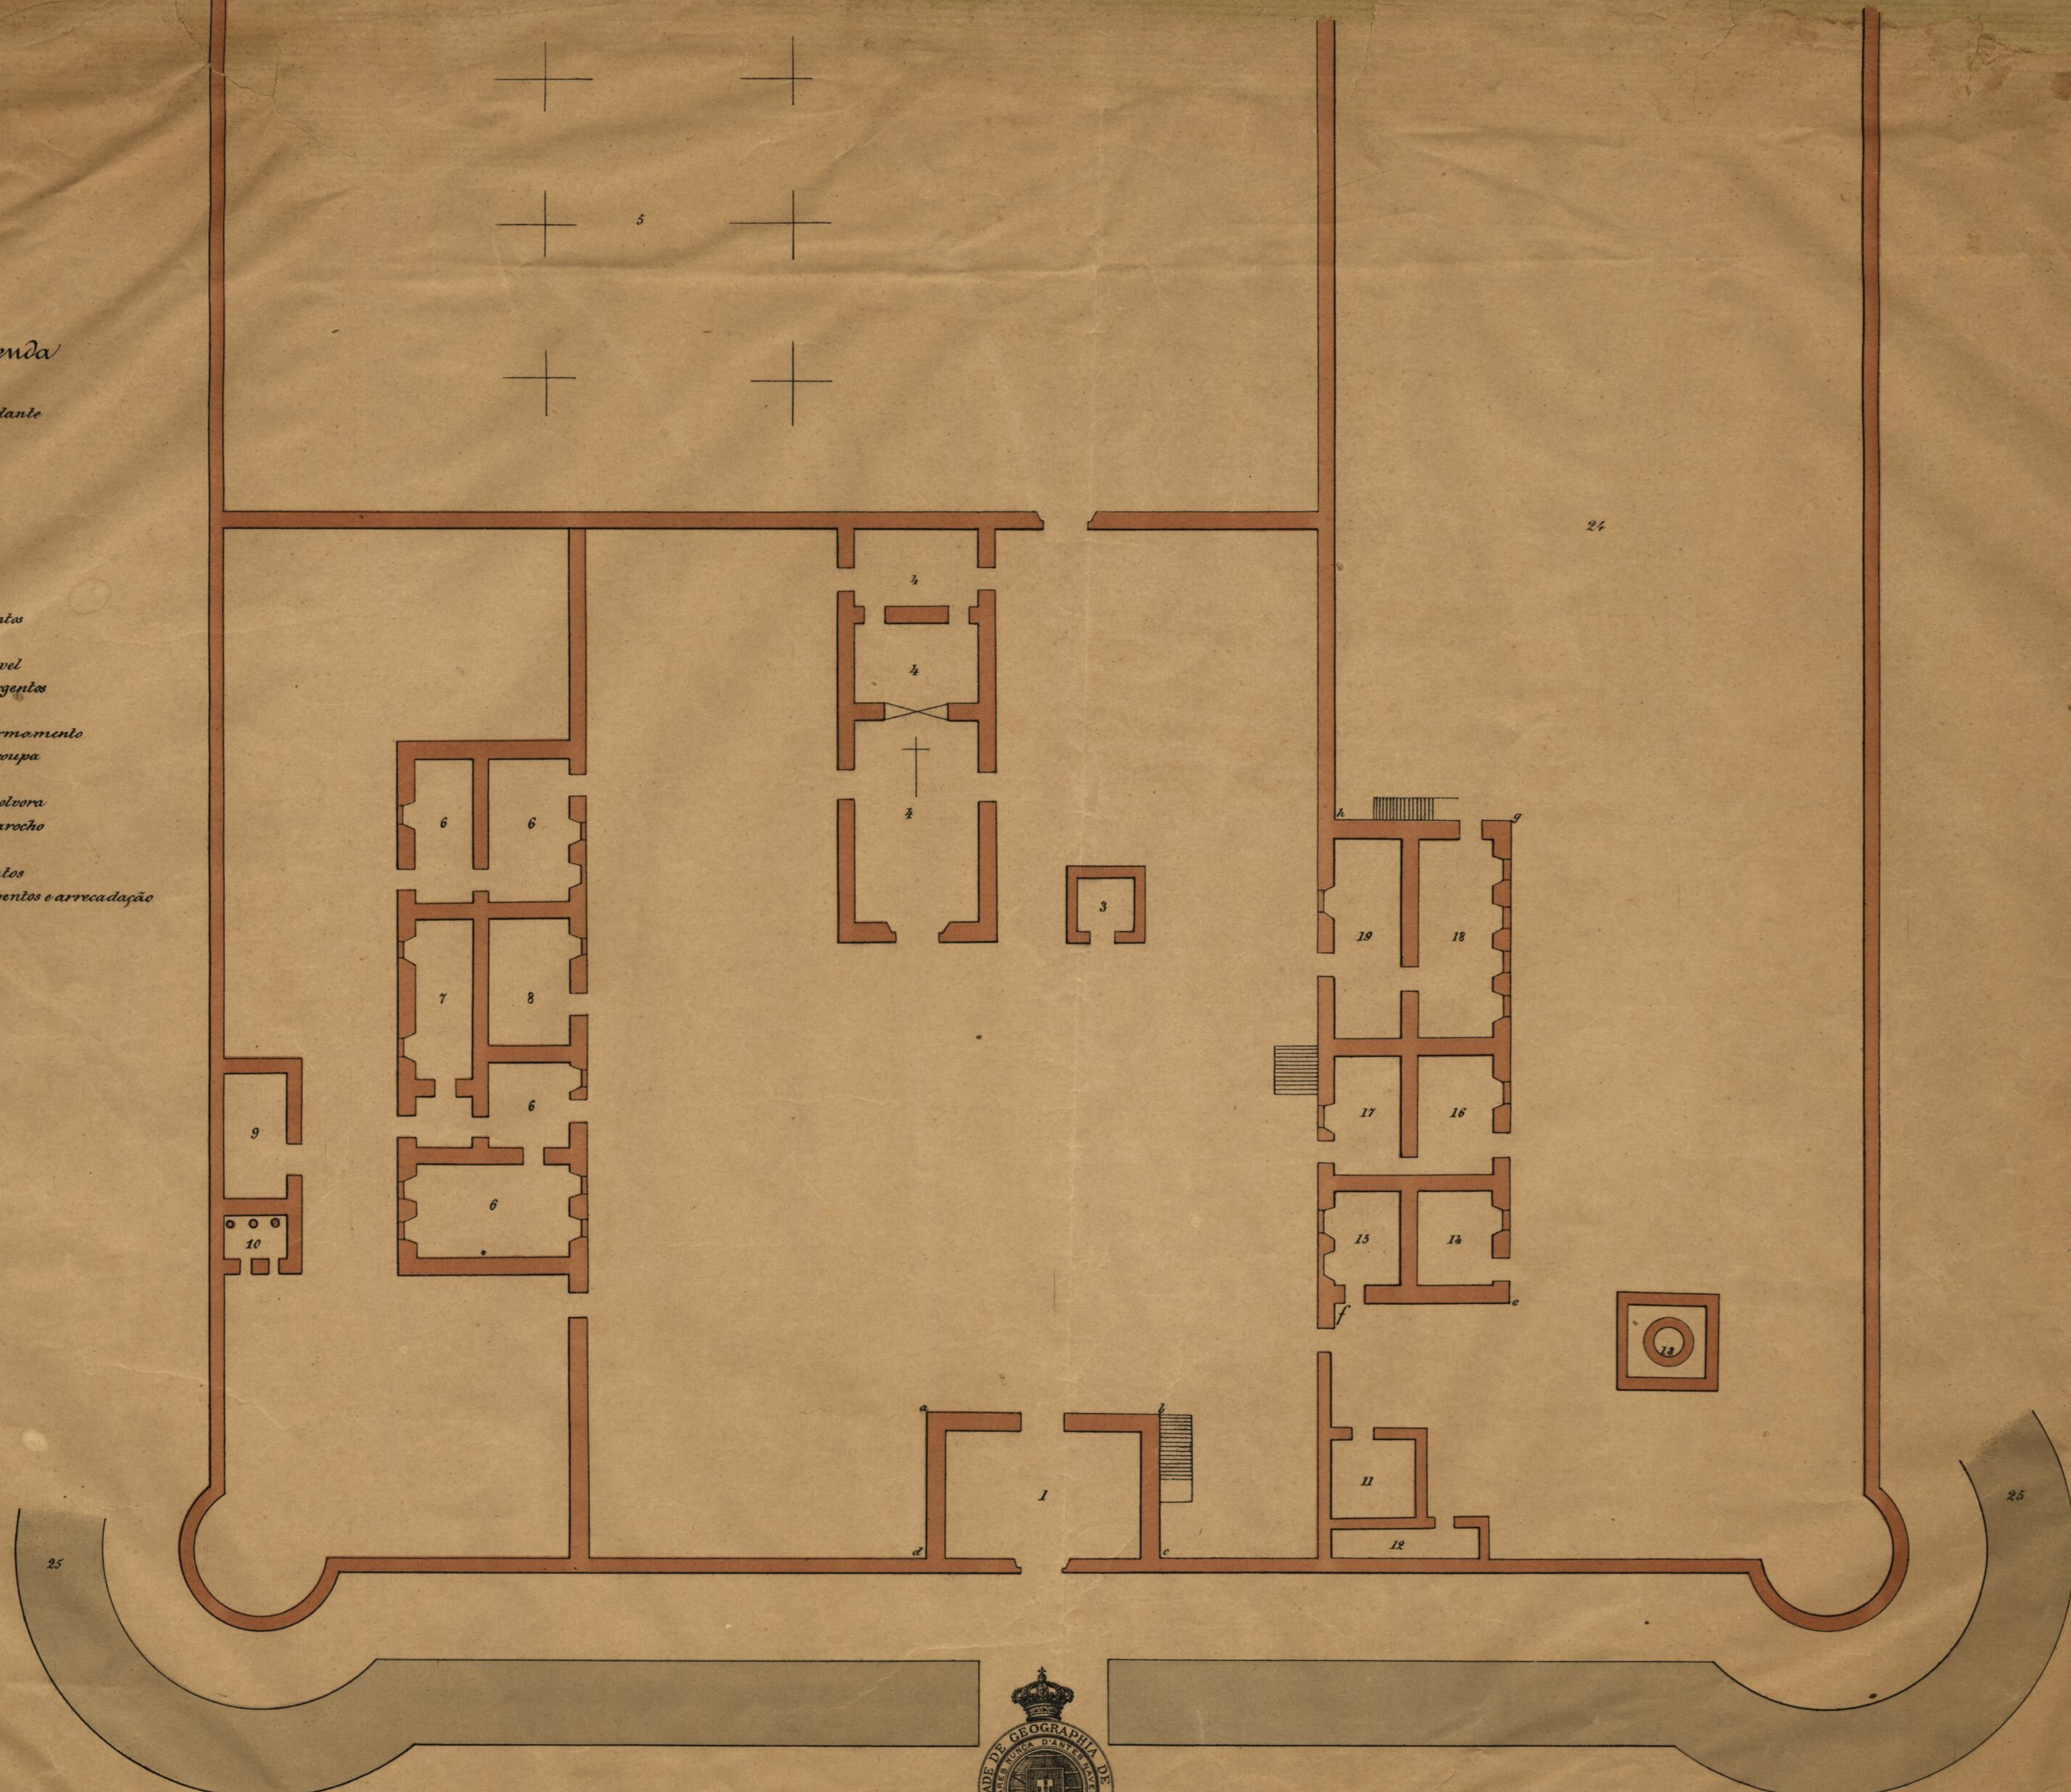

*Legenda*

- 1 Casa d'entrada
- 2 " do commandante
- 3 Torre
- 4 Capella
- 5 Cemiterio
- 6 Casernas
- 7 Calabouço
- 8 Arrecadação
- 9 Cozinha
- 10 Latrinas
- 11 Cozinha dos sargentos
- 12 Pateo
- 13 Poço d'agua potavel
- 14 Calabouço dos sargentos
- 15 Pharmacia
- 16 Arrecadação d'armamento
- 17 " de roupa
- 18 Caserna
- 19 Arrecadação de pólvora
- 20 Residencia do parocho
- 21 Casa de escola
- 22 Quarto dos sargentos
- 23 Refeitório de sargentos e arrecadação
- 24 Horta
- 25 Fosso

PLANTA DO FORTE PORTUGUEZ EM S. JOÃO BAPTISTA DE AJUDÁ

Dahomé

1888

Escala - 1:200

1933.063