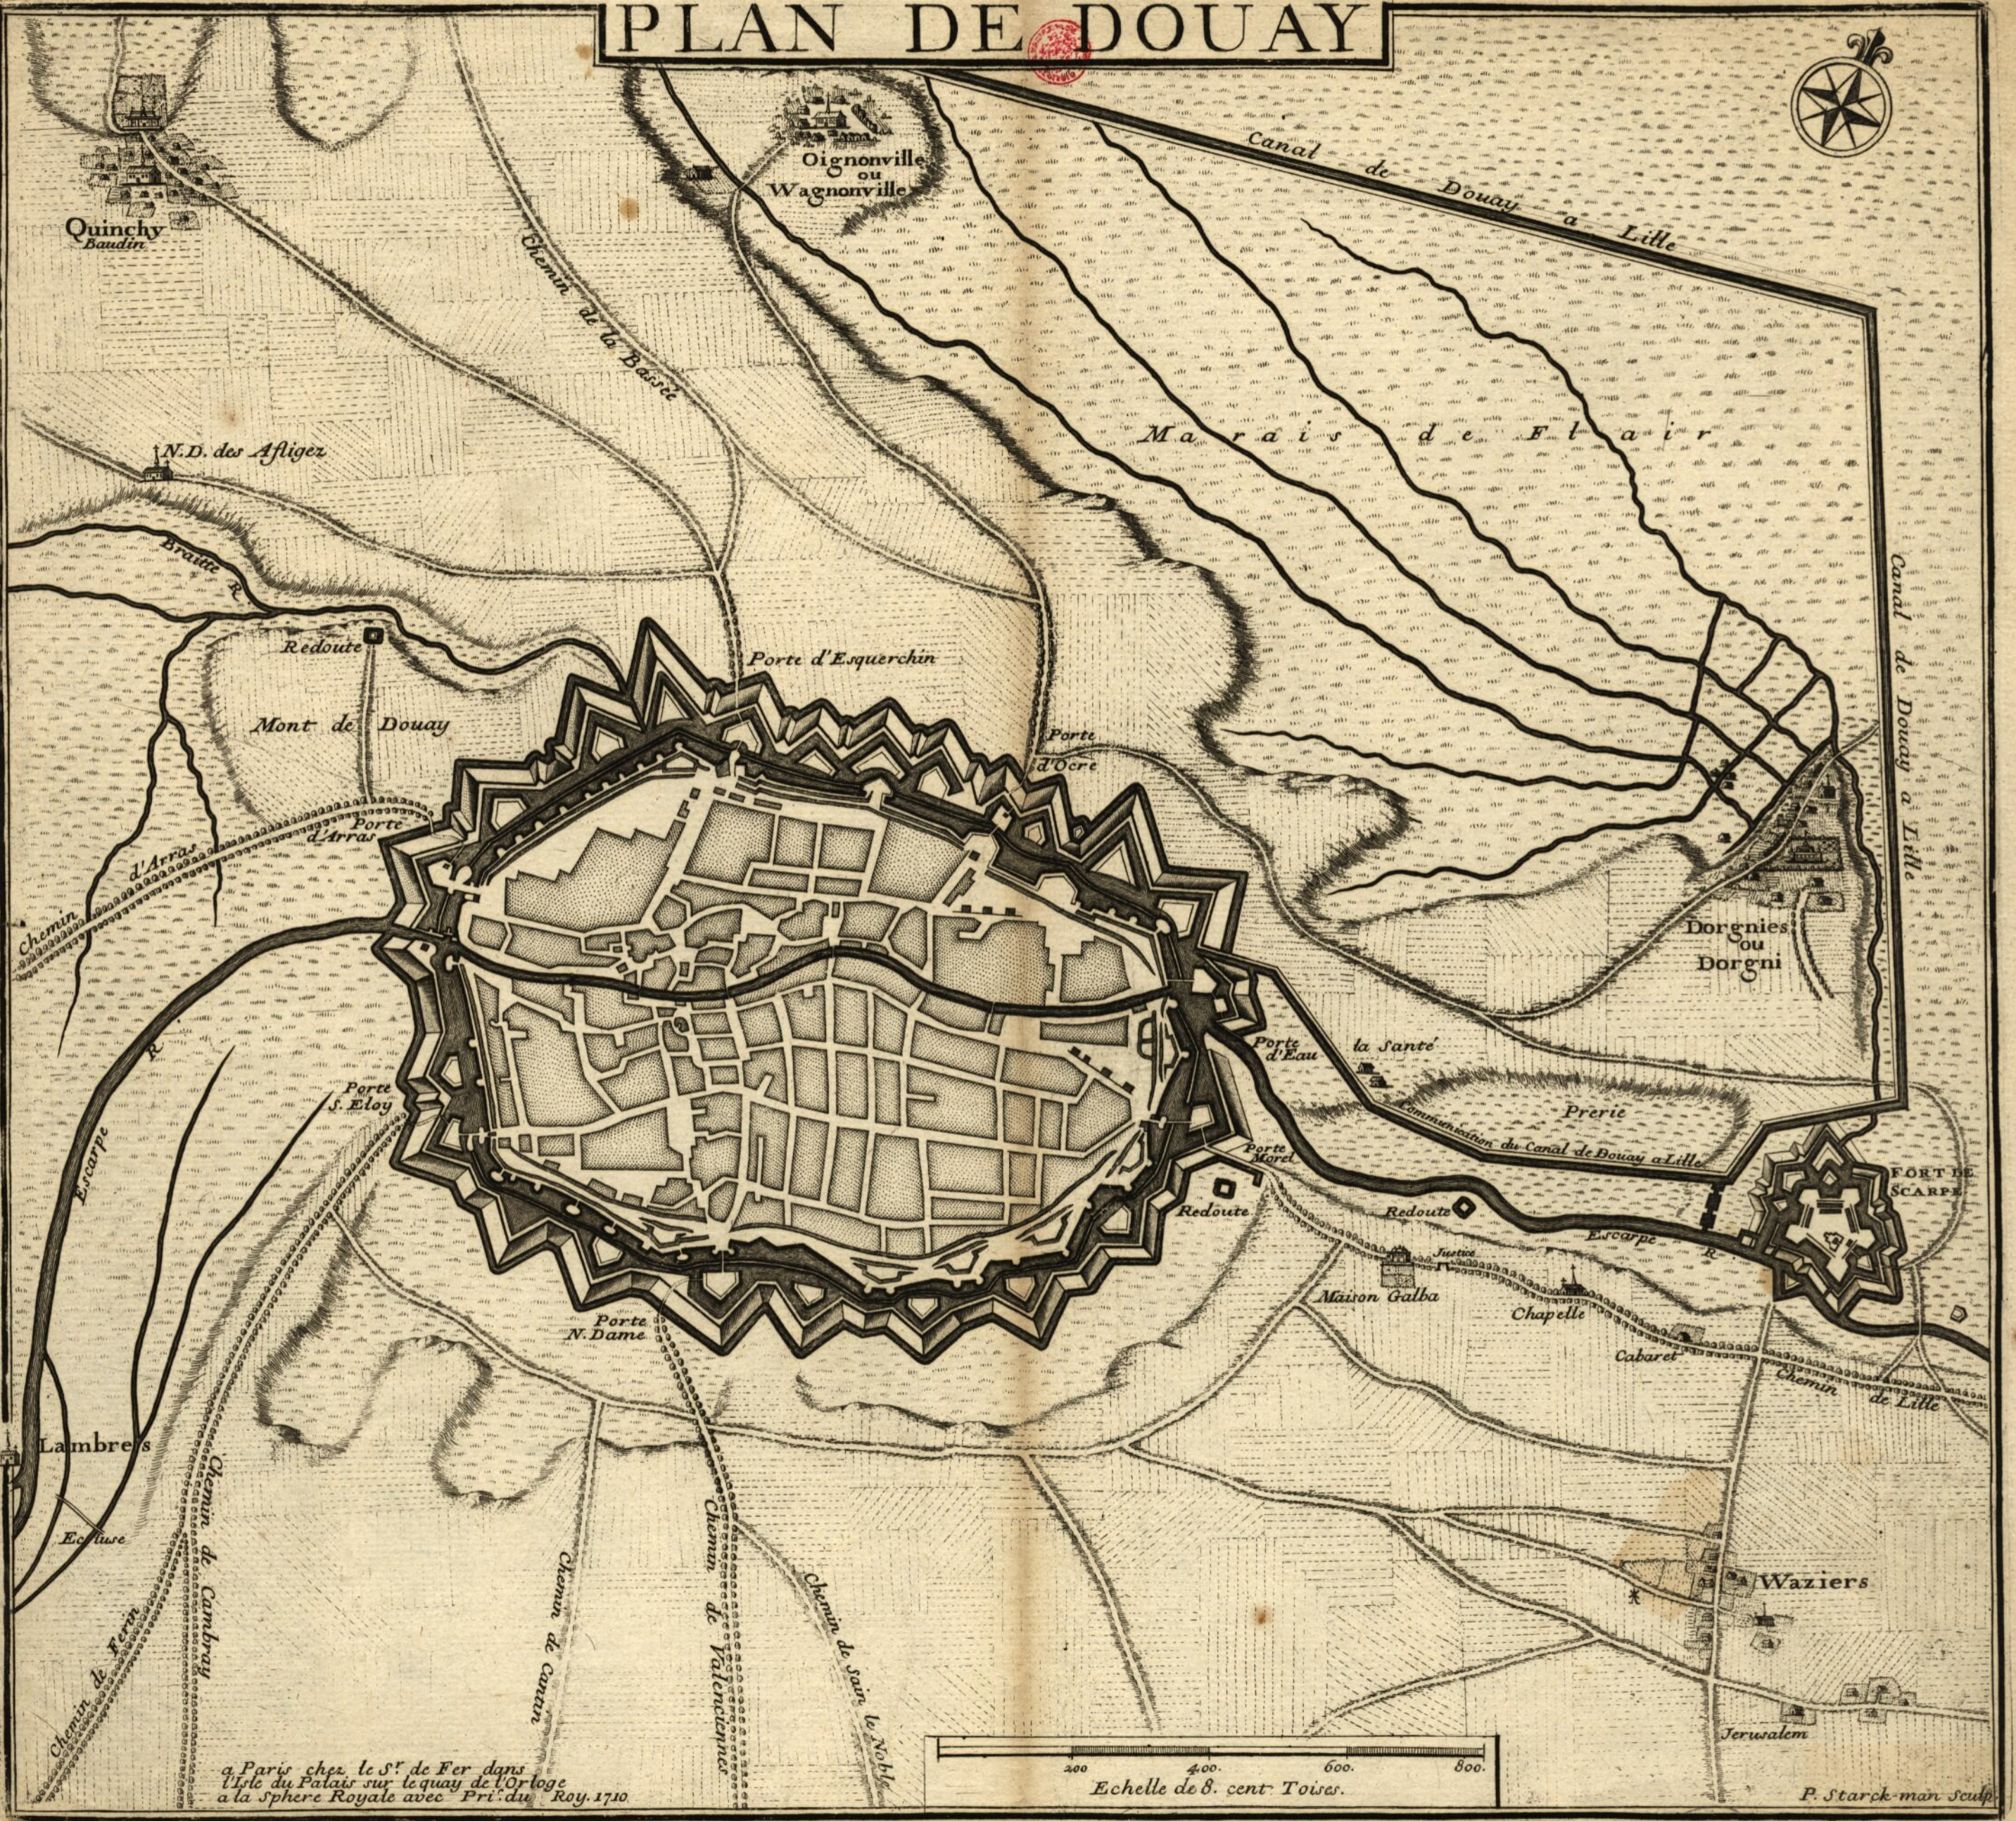

PLAN DE DOUAY

à Paris chez le S^r de Fer dans
l'île du Palais sur le quay de l'Orloge
à la Sphère Royale avec Pri^{er} du Roy. 1710

200 400 600 800
Echelle de 8. cent Toises.

P. Starck-man Sculp.

PLAN DE DOUAY

à Paris chez le S^r de Fer dans
l'Isle du Palais sur le quay de l'Orloge
à la Sphère Royale avec Pri^{de} Roy. 1710

P. Starck-man Sculp.