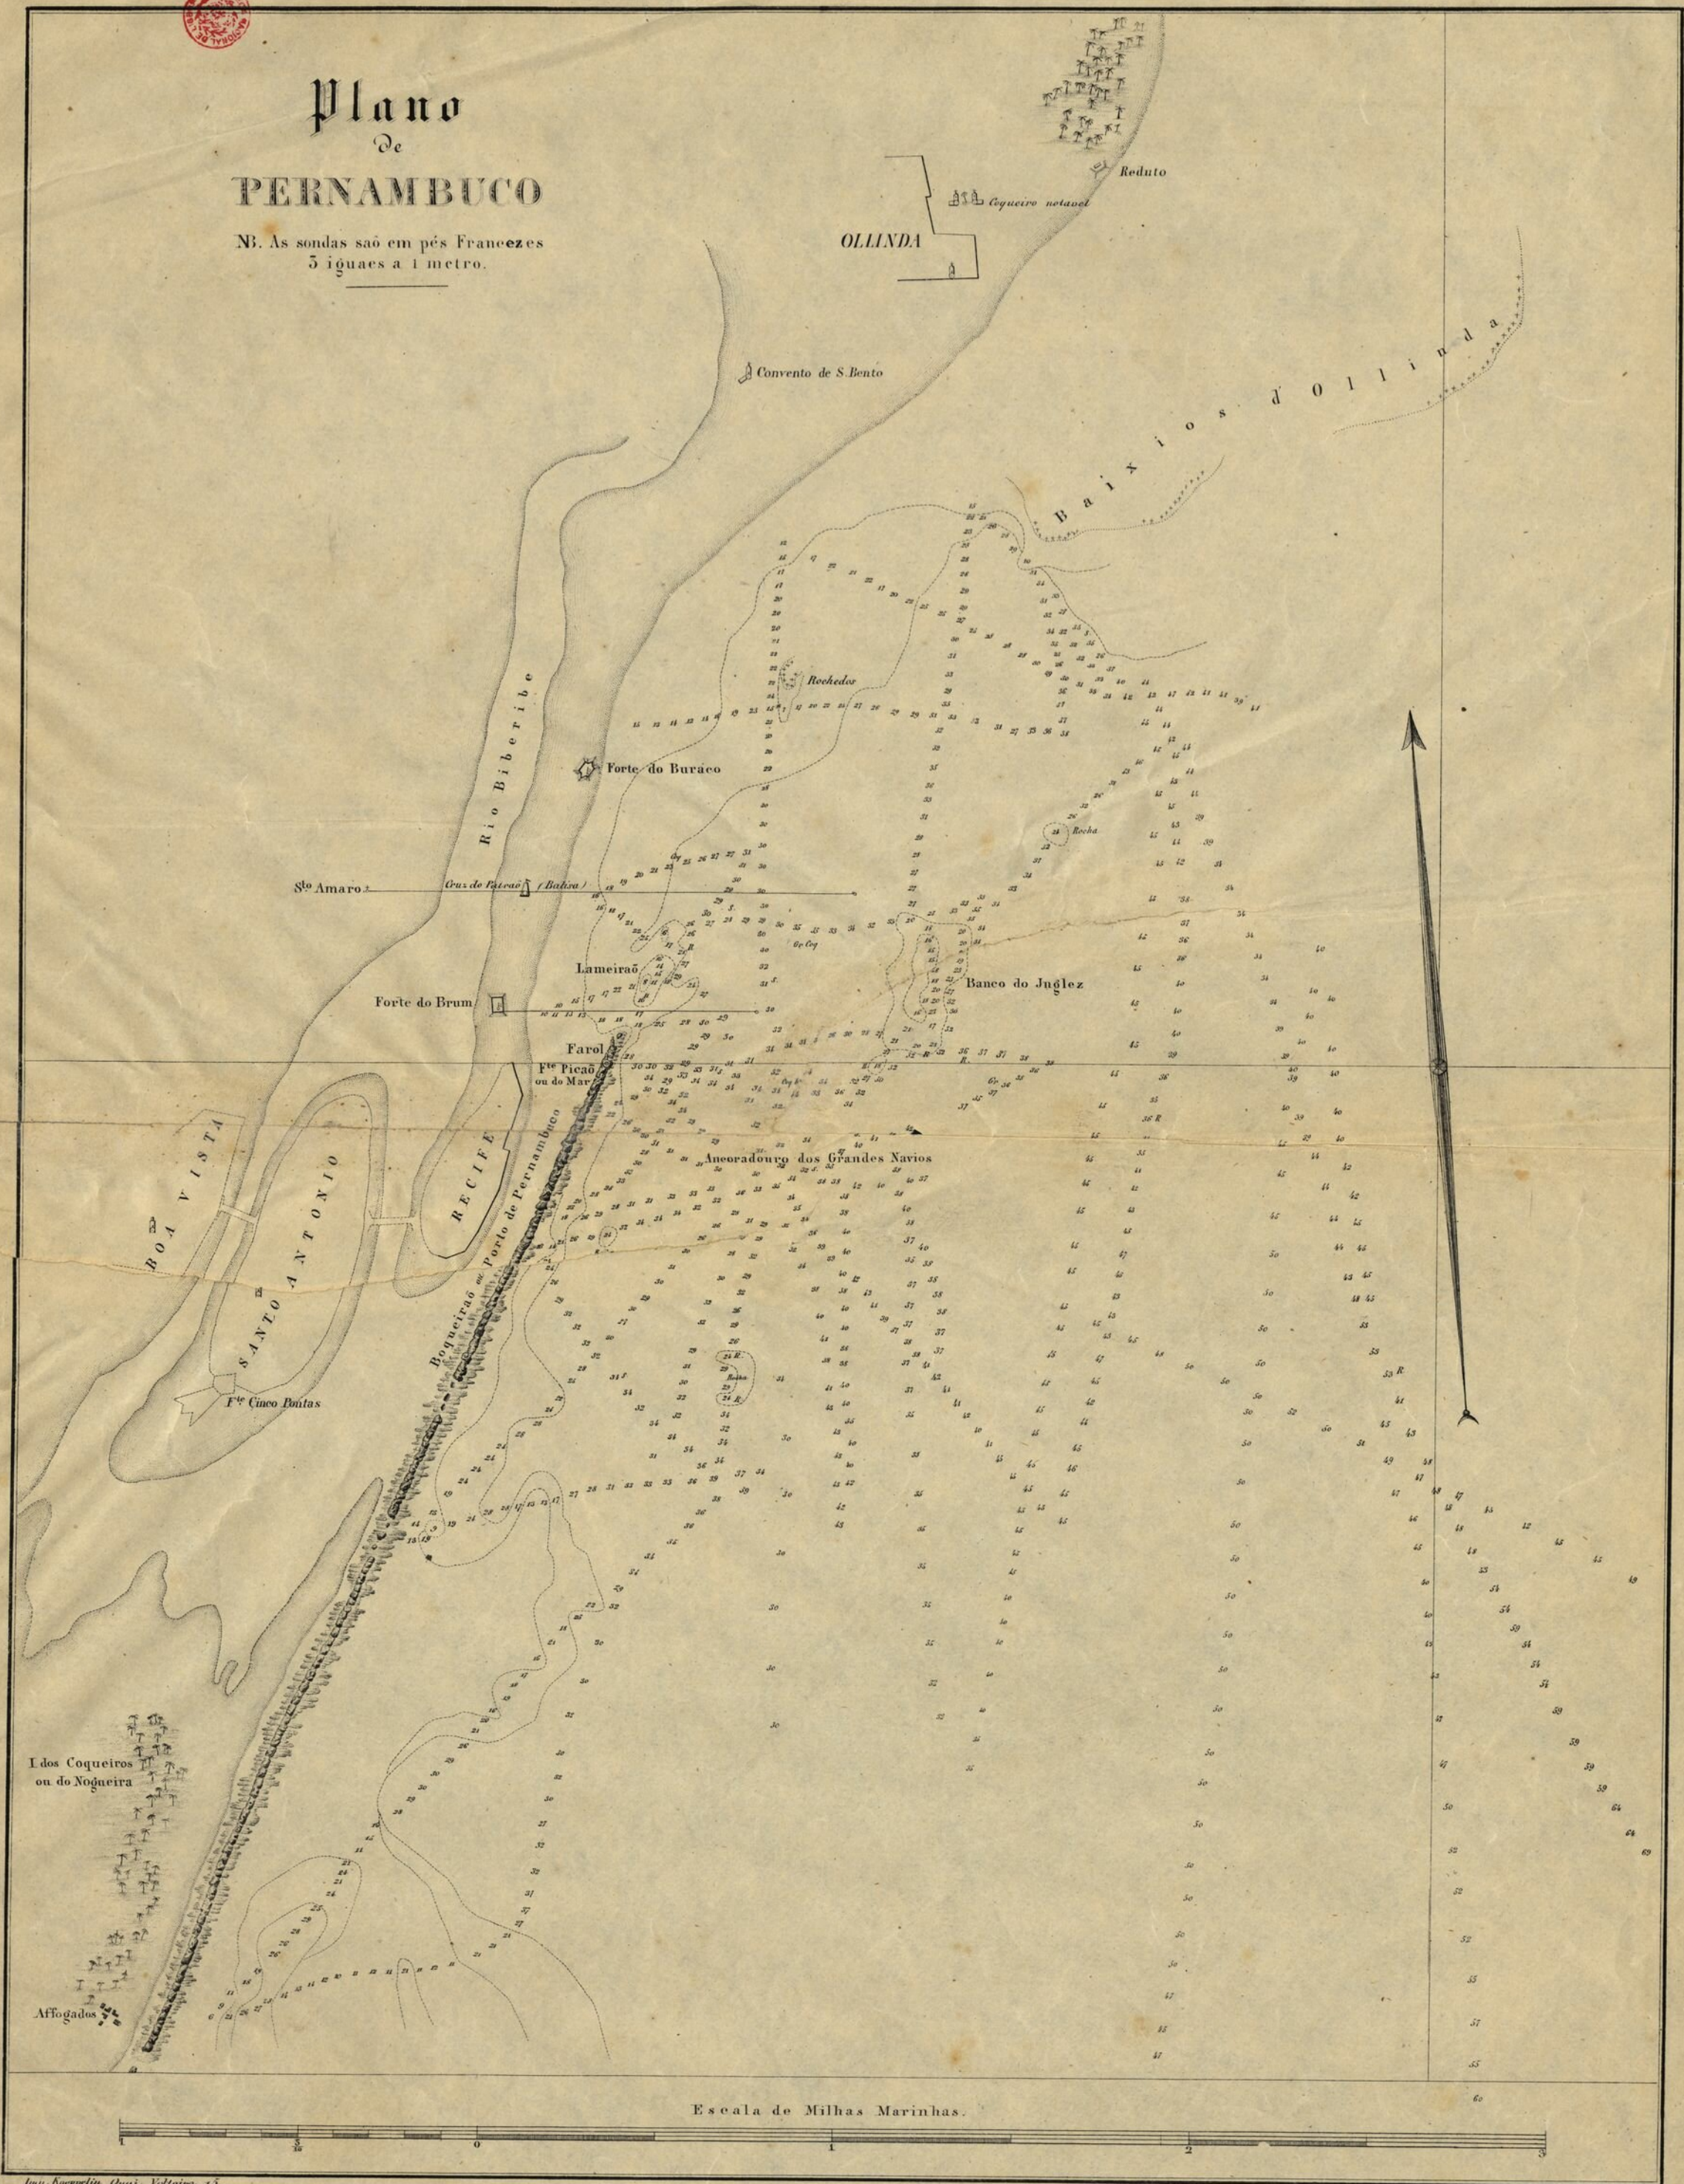

Plan de Pernambuco

Plano de PERNAMBUCO

NB. As sondas são em pés Francezes
5 iguaes a 1 metro.

Imp. Kuppelin Quai Voltaire 13.