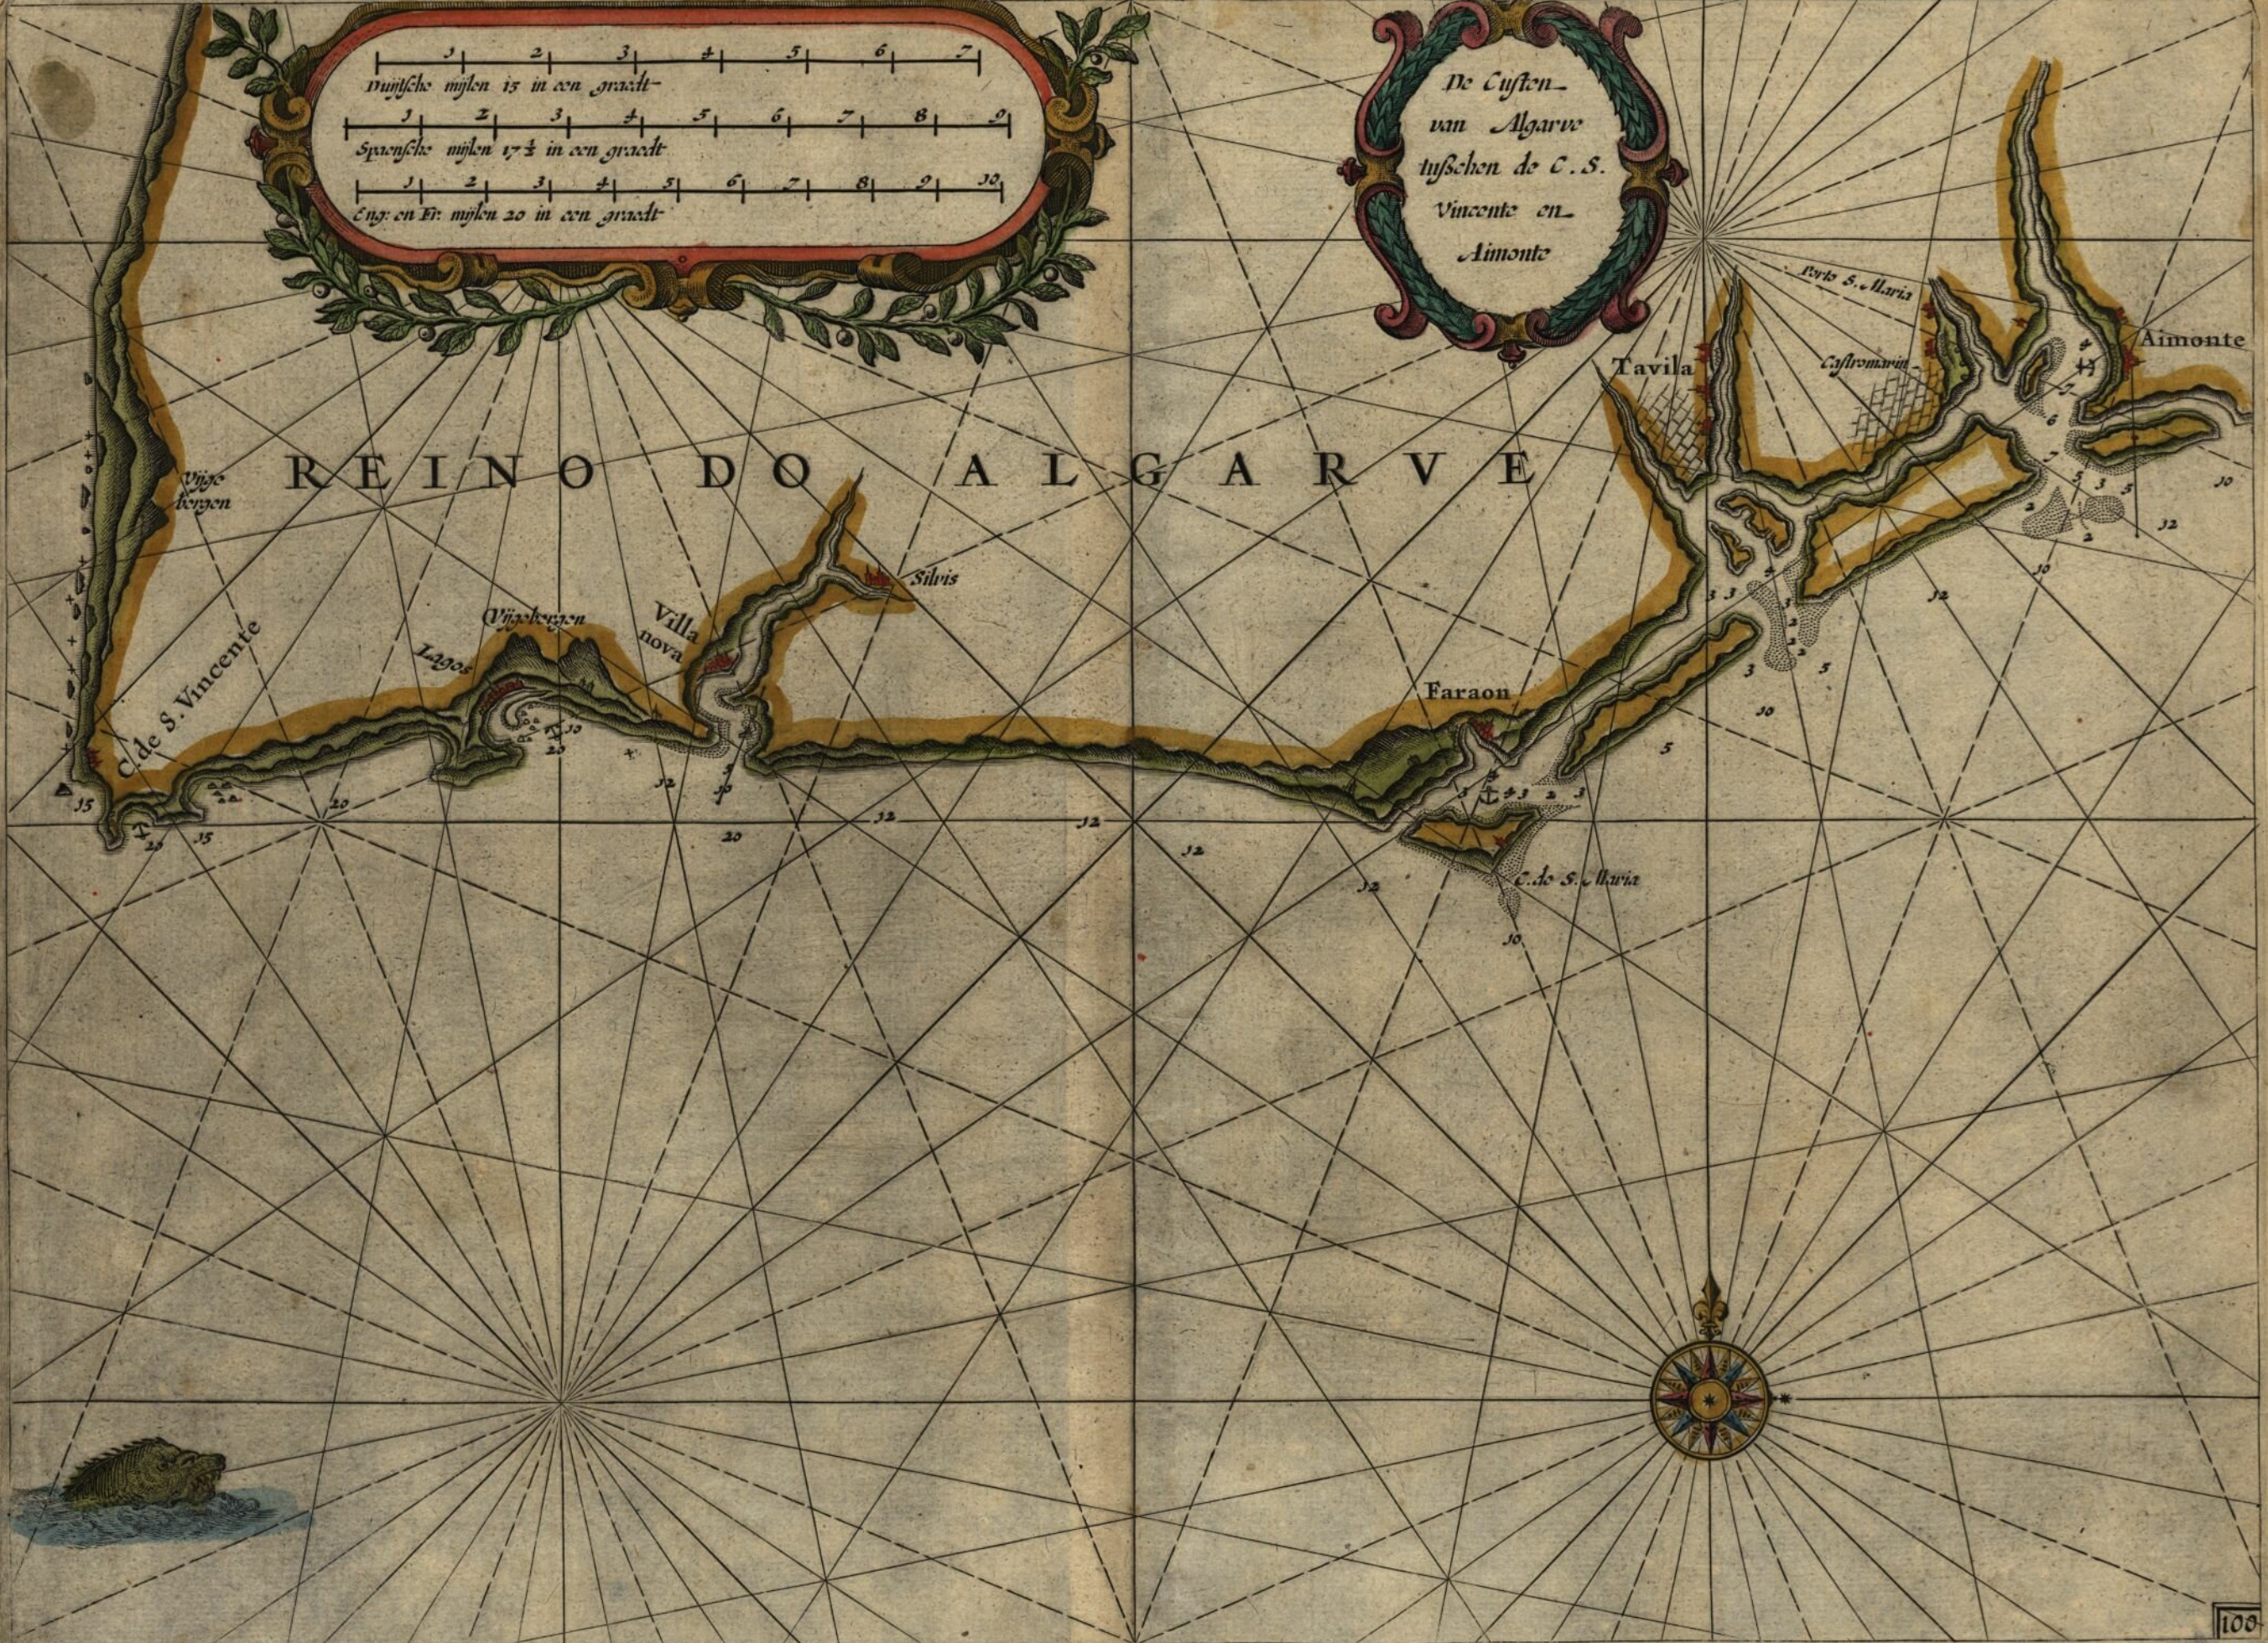

94

Duytsche mijlen 15 in een graadt
 Spaensche mijlen 17½ in een graadt
 Eng. en Fr. mijlen 20 in een graadt

De Cuyten
 van Algarve
 tusschen de C. S.
 Vincente en
 Aimonte

R E I N O D O A L G A R V E

100

Blanc Marine Chart
 (1624)