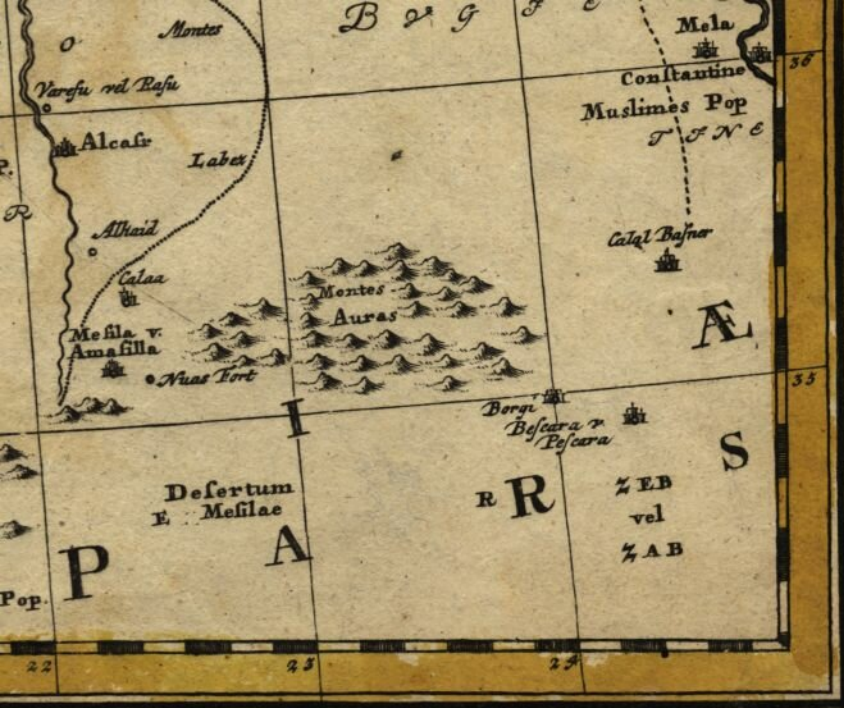

B 2 9 F

Montes

Mela

Vargu vel Rafu

Constantine

Muslimes Pop

T F N E

Alcafr

Labex

Alhaid

Calal Bajner

Calaa

Montes

Auras

Mesila v. Amasilla

Nuas Tort

A

Borgi
Bescara v. Pefcara

Desertum
E. Mesilae

R R

z EB
vel
z AB

S

P

A

Pop.

22

25

28

30

35

40