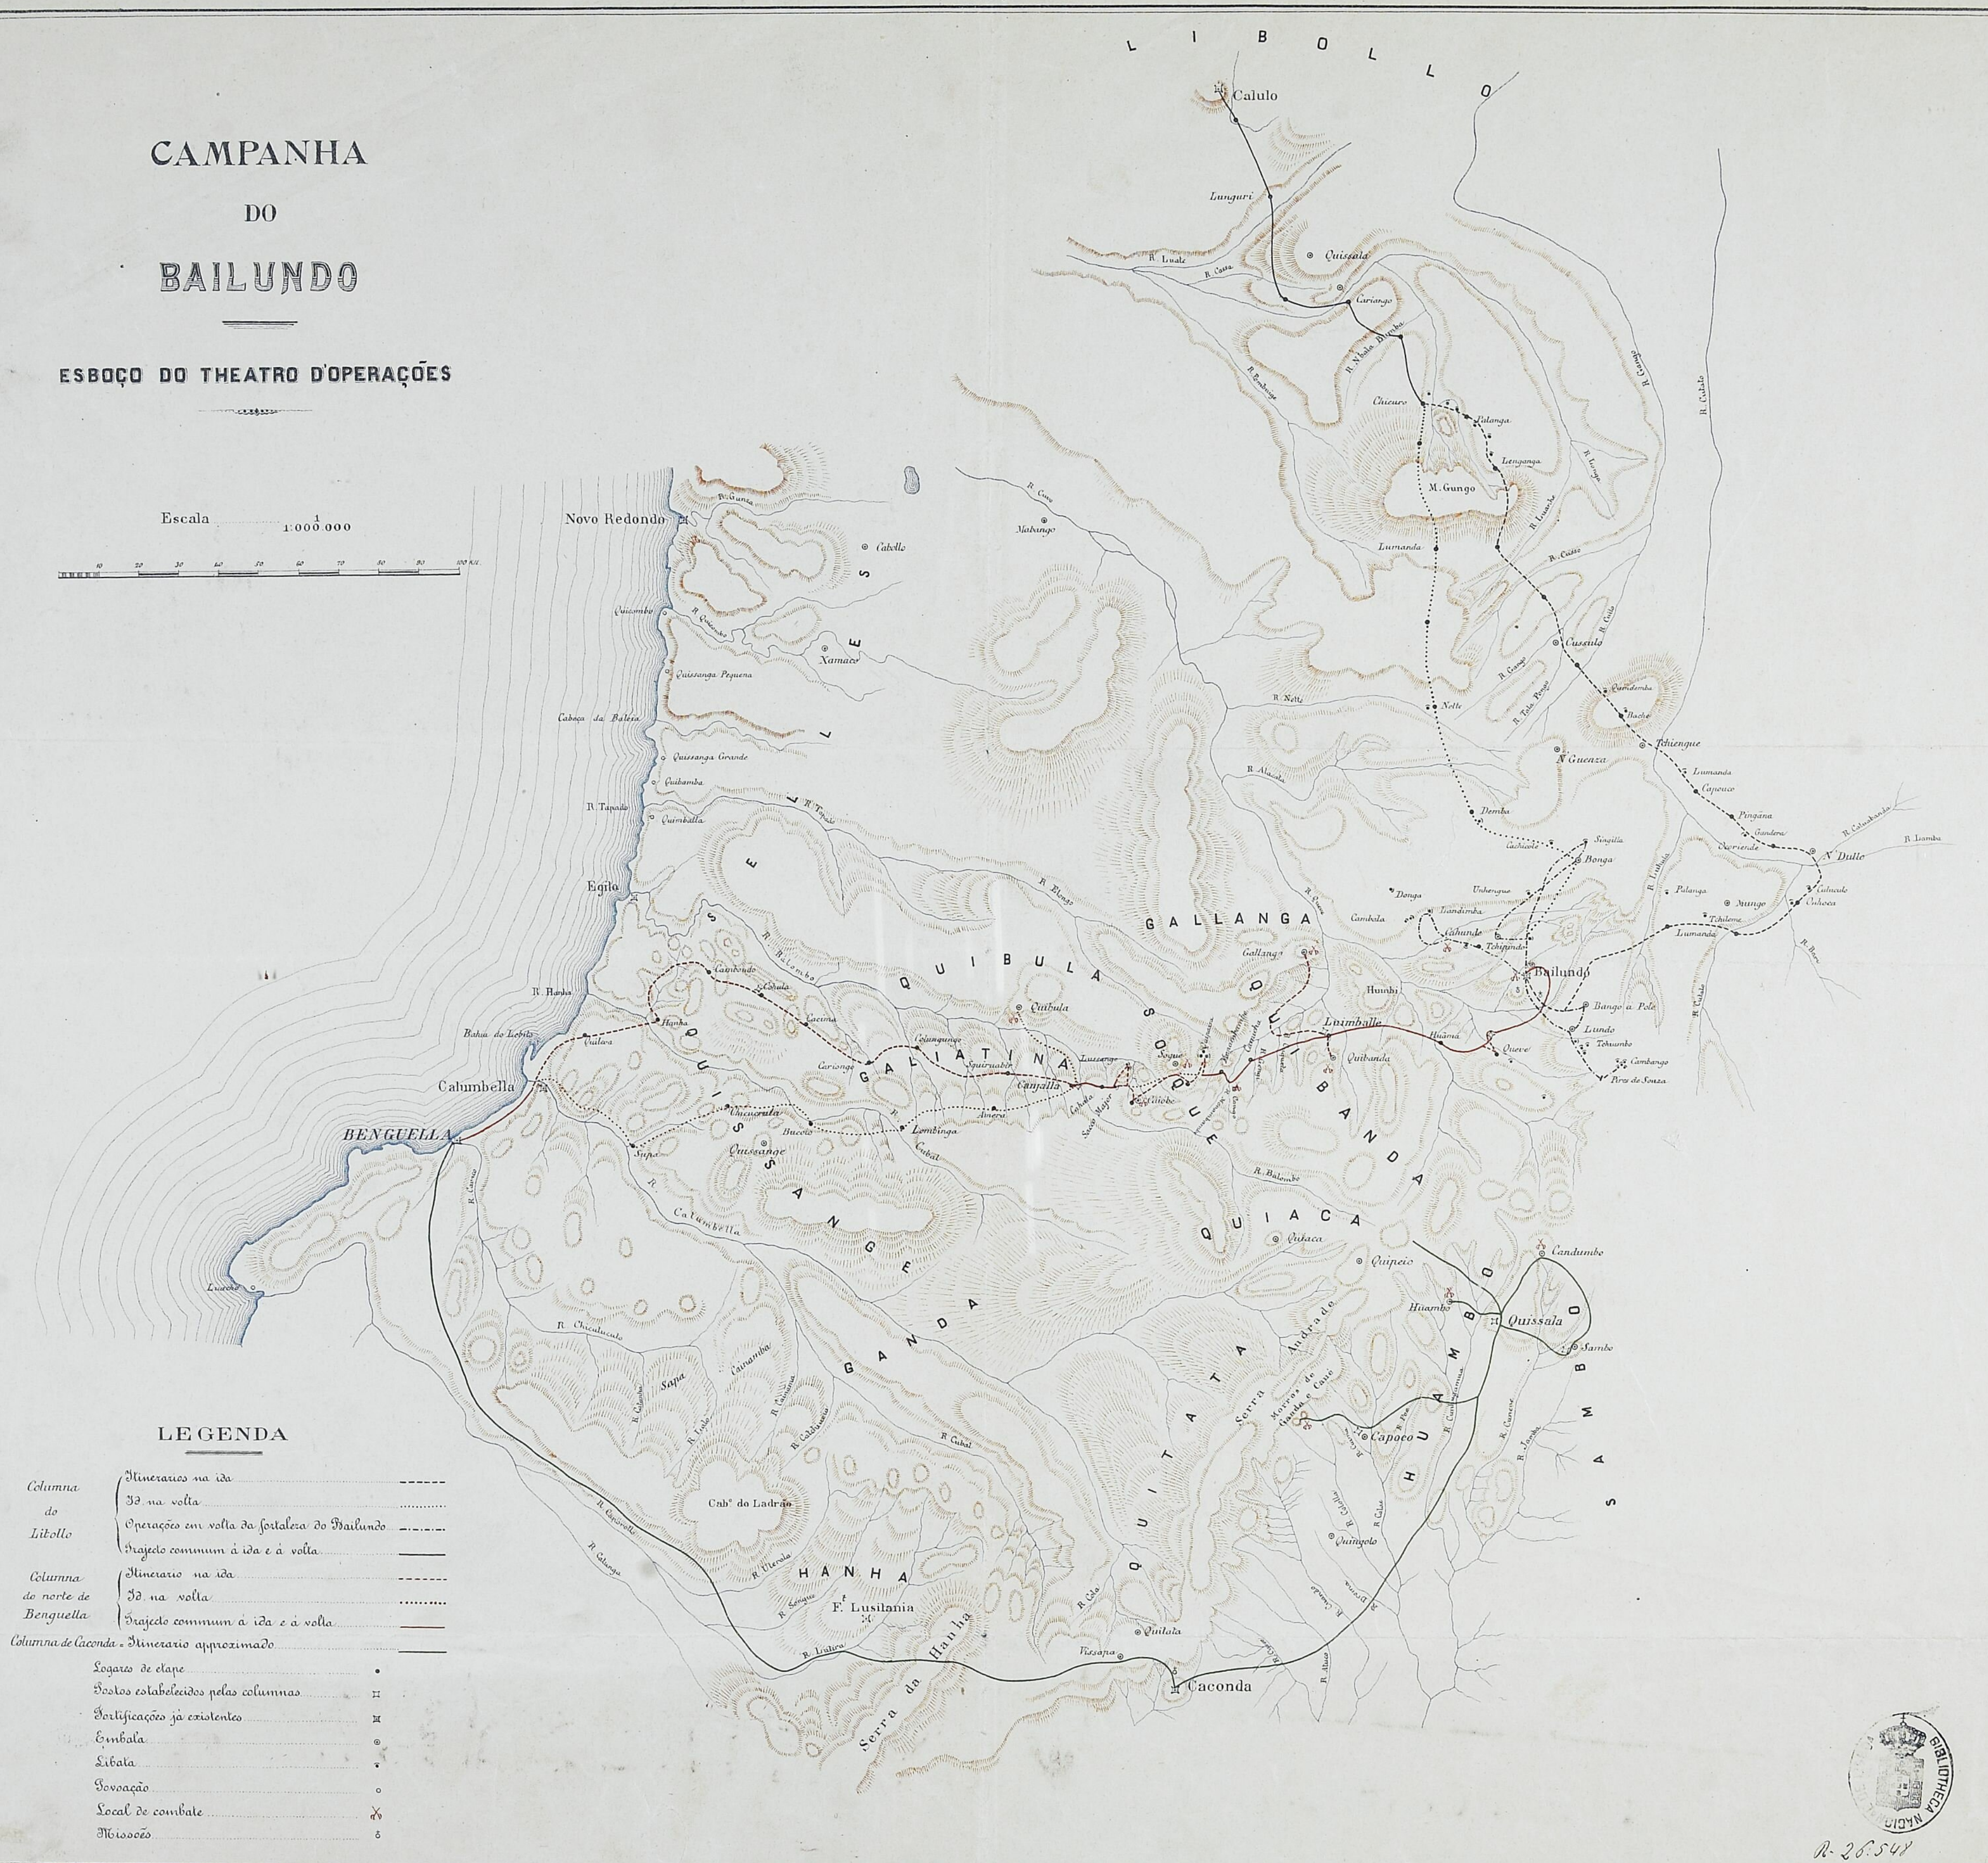

CAMPANHA DO BAILUNDO

ESBOÇO DO THEATRO D'OPERAÇÕES

LEGENDA

Columna do Litollo	Itinerario na ida	-----
	Id na volta	-----
	Operações em volta da fortaleza do Bailundo	-----
	Trajeto comum à ida e à volta	-----
Columna do norte de Benguella	Itinerario na ida	-----
	Id na volta	-----
	Trajeto comum à ida e à volta	-----
Columna de Caconda	Itinerario aproximado	-----
	Logars de elape	•
	Postos estabelecidos pelas columnas	H
	Fortificações já existentes	H
	Embala	•
	Libala	•
	Bovração	•
	Local de combate	X
	Misocoz	S

A-26541