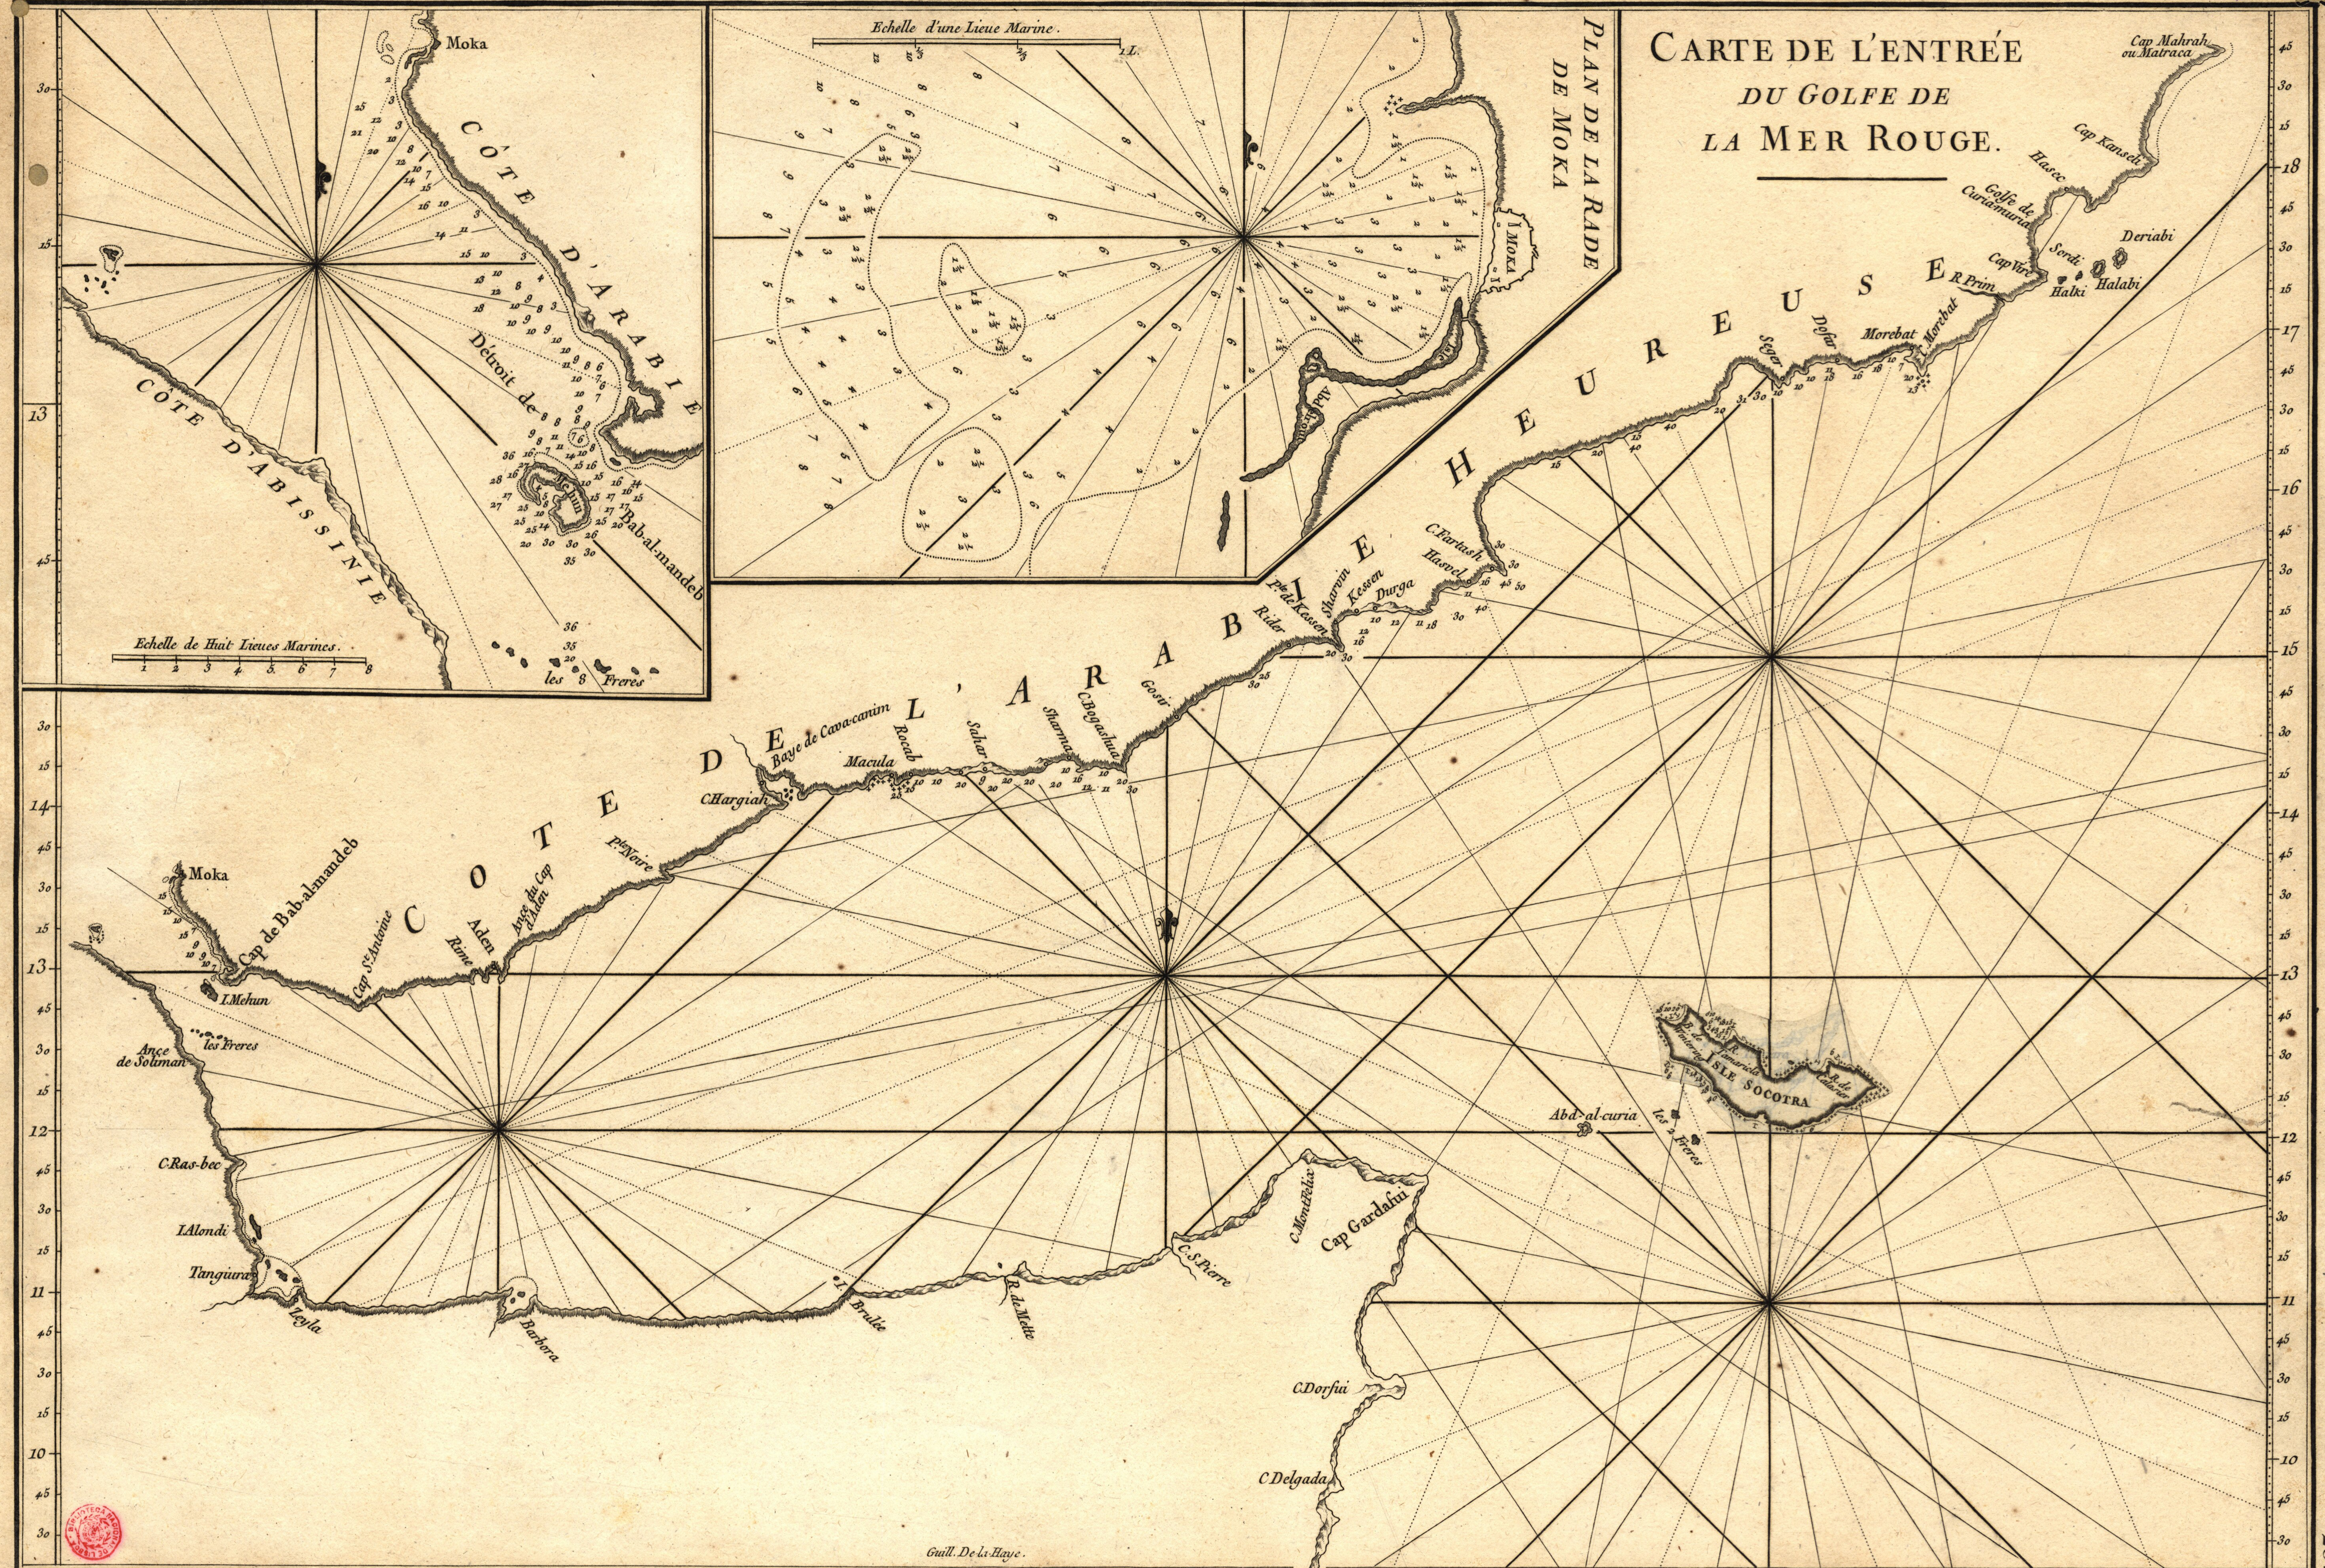

CARTE DE L'ENTRÉE  
DU GOLFE DE  
LA MER ROUGE.

PLAN DE LA RADE  
DE MOKA

Echelle d'une Lieue Marine.

Echelle de huit Lieues Marines.

Carte 330

CARTE DE L'ENTRÉE  
DU GOLFE DE  
LA MER ROUGE.

PLAN DE LA RADE  
DE MOKA

Echelle d'une Lieue Marine.

Echelle de Huit Lieues Marines.

Guill. De la Haye.

Carte 333