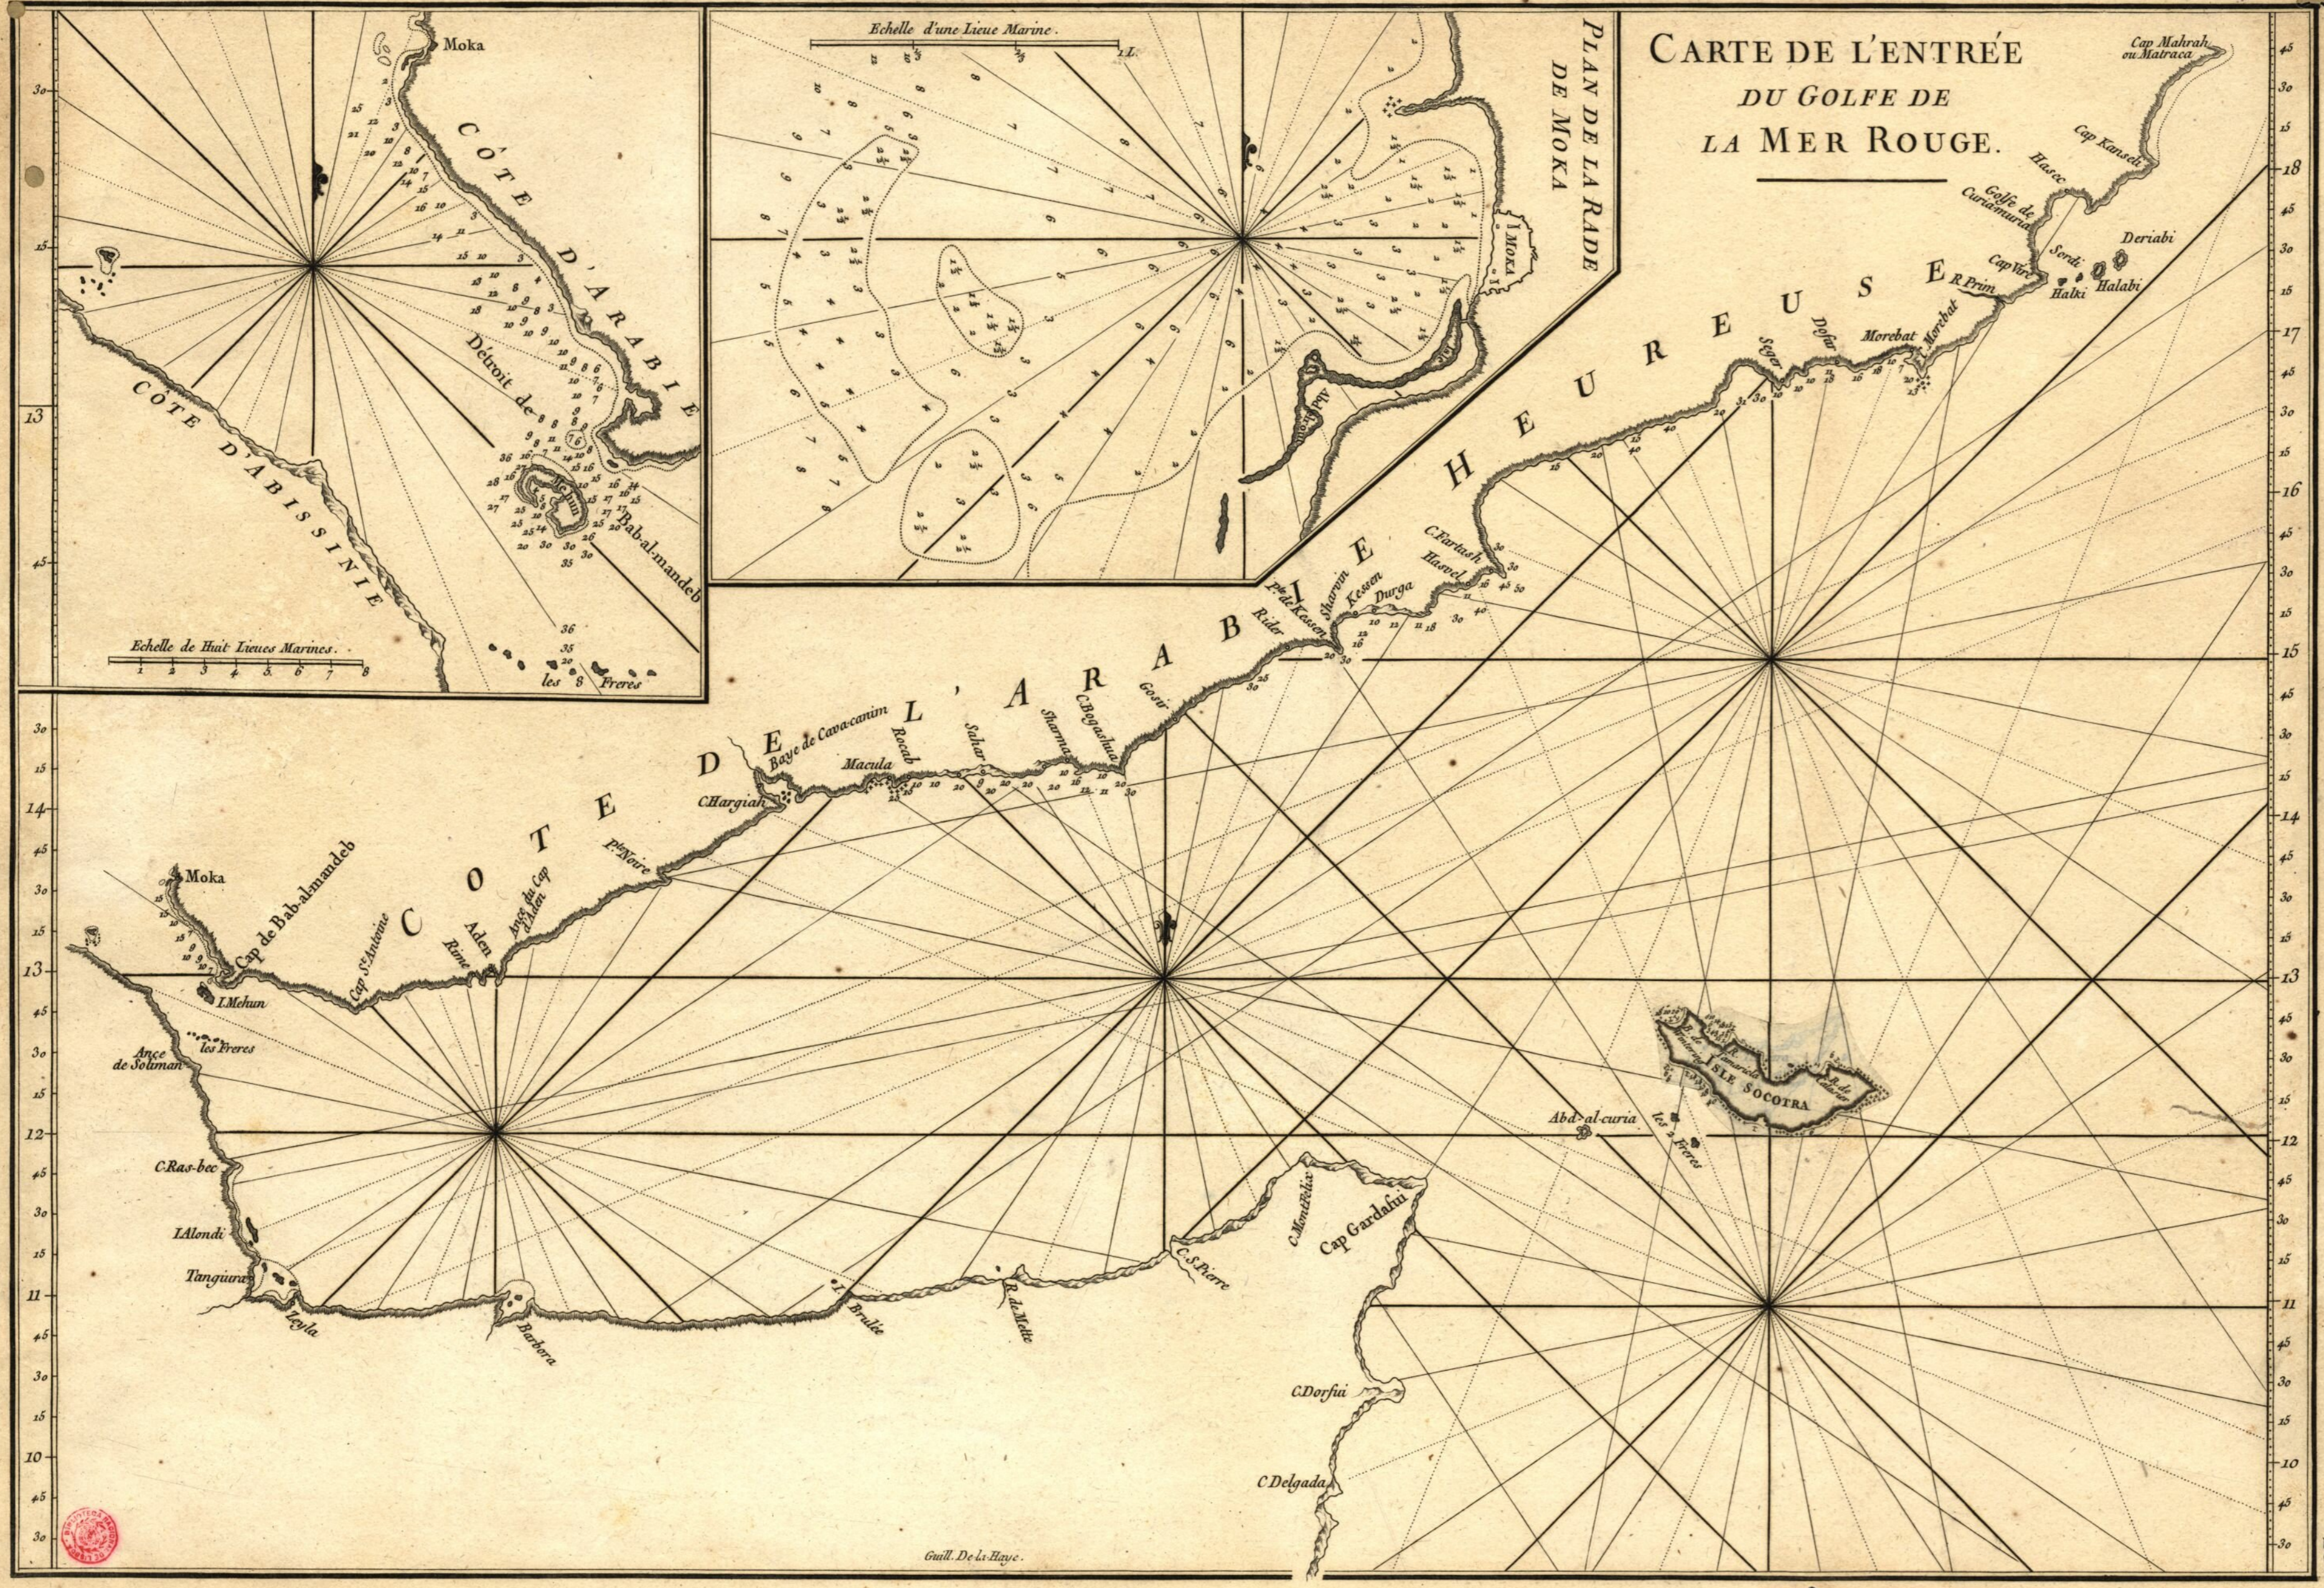

CARTE DE L'ENTRÉE  
DU GOLFE DE  
LA MER ROUGE.

PLAN DE LA RADE  
DE MOKA

Echelle d'une Lieue Marine.

Echelle de huit Lieues Marines.

Carte 330

CARTE DE L'ENTRÉE  
DU GOLFE DE  
LA MER ROUGE.

PLAN DE LA RADE  
DE MOKA

Echelle d'une Lieue Marine.

Echelle de Huit Lieues Marines.

Guill. De la Haye.

Carte 333