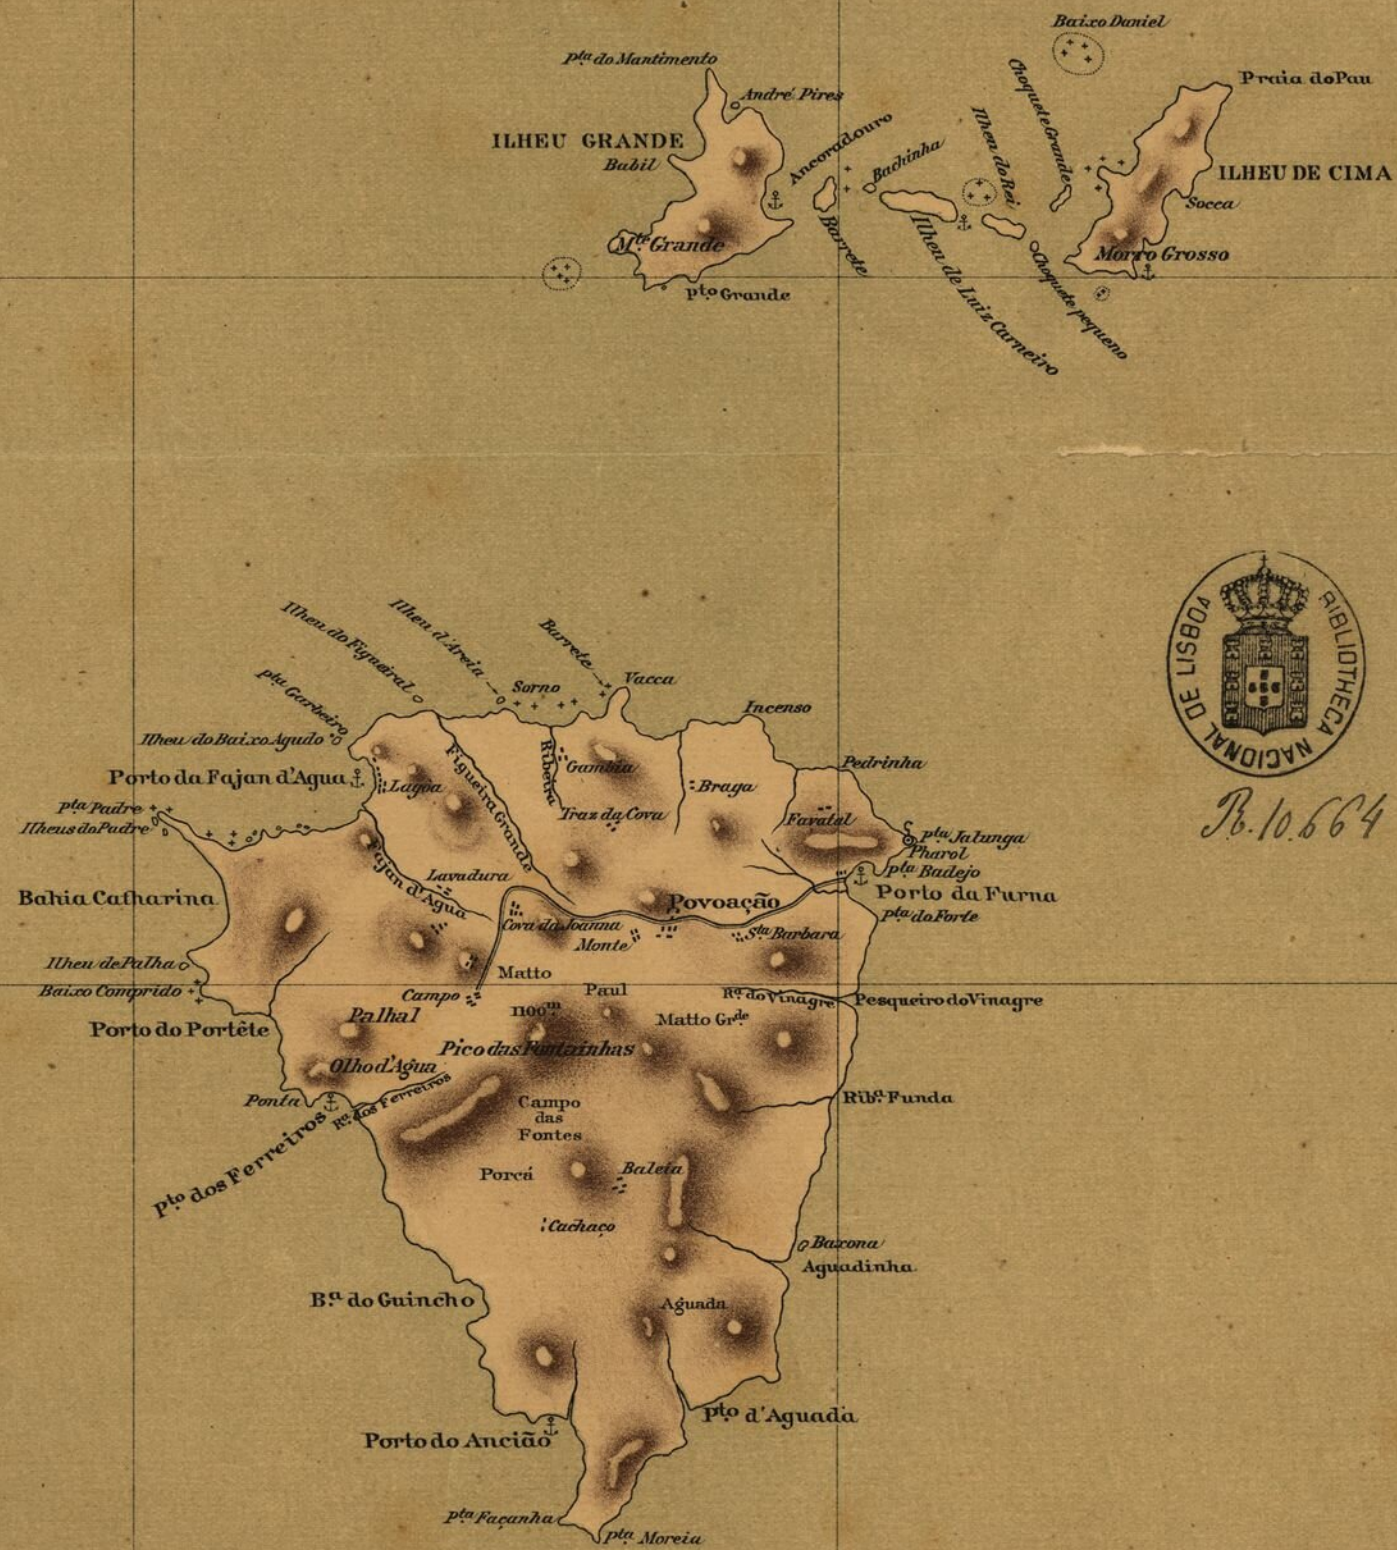

COMISSÃO
DE
CARTOGRAPHIA
CARTA
DA
ILHA BRAVA

(Cabo Verde)

Escala 1/100.000
0 1 2 3 4 km.

1891

ILHEUS SECCOS ou do ROMBO

B. 10.664