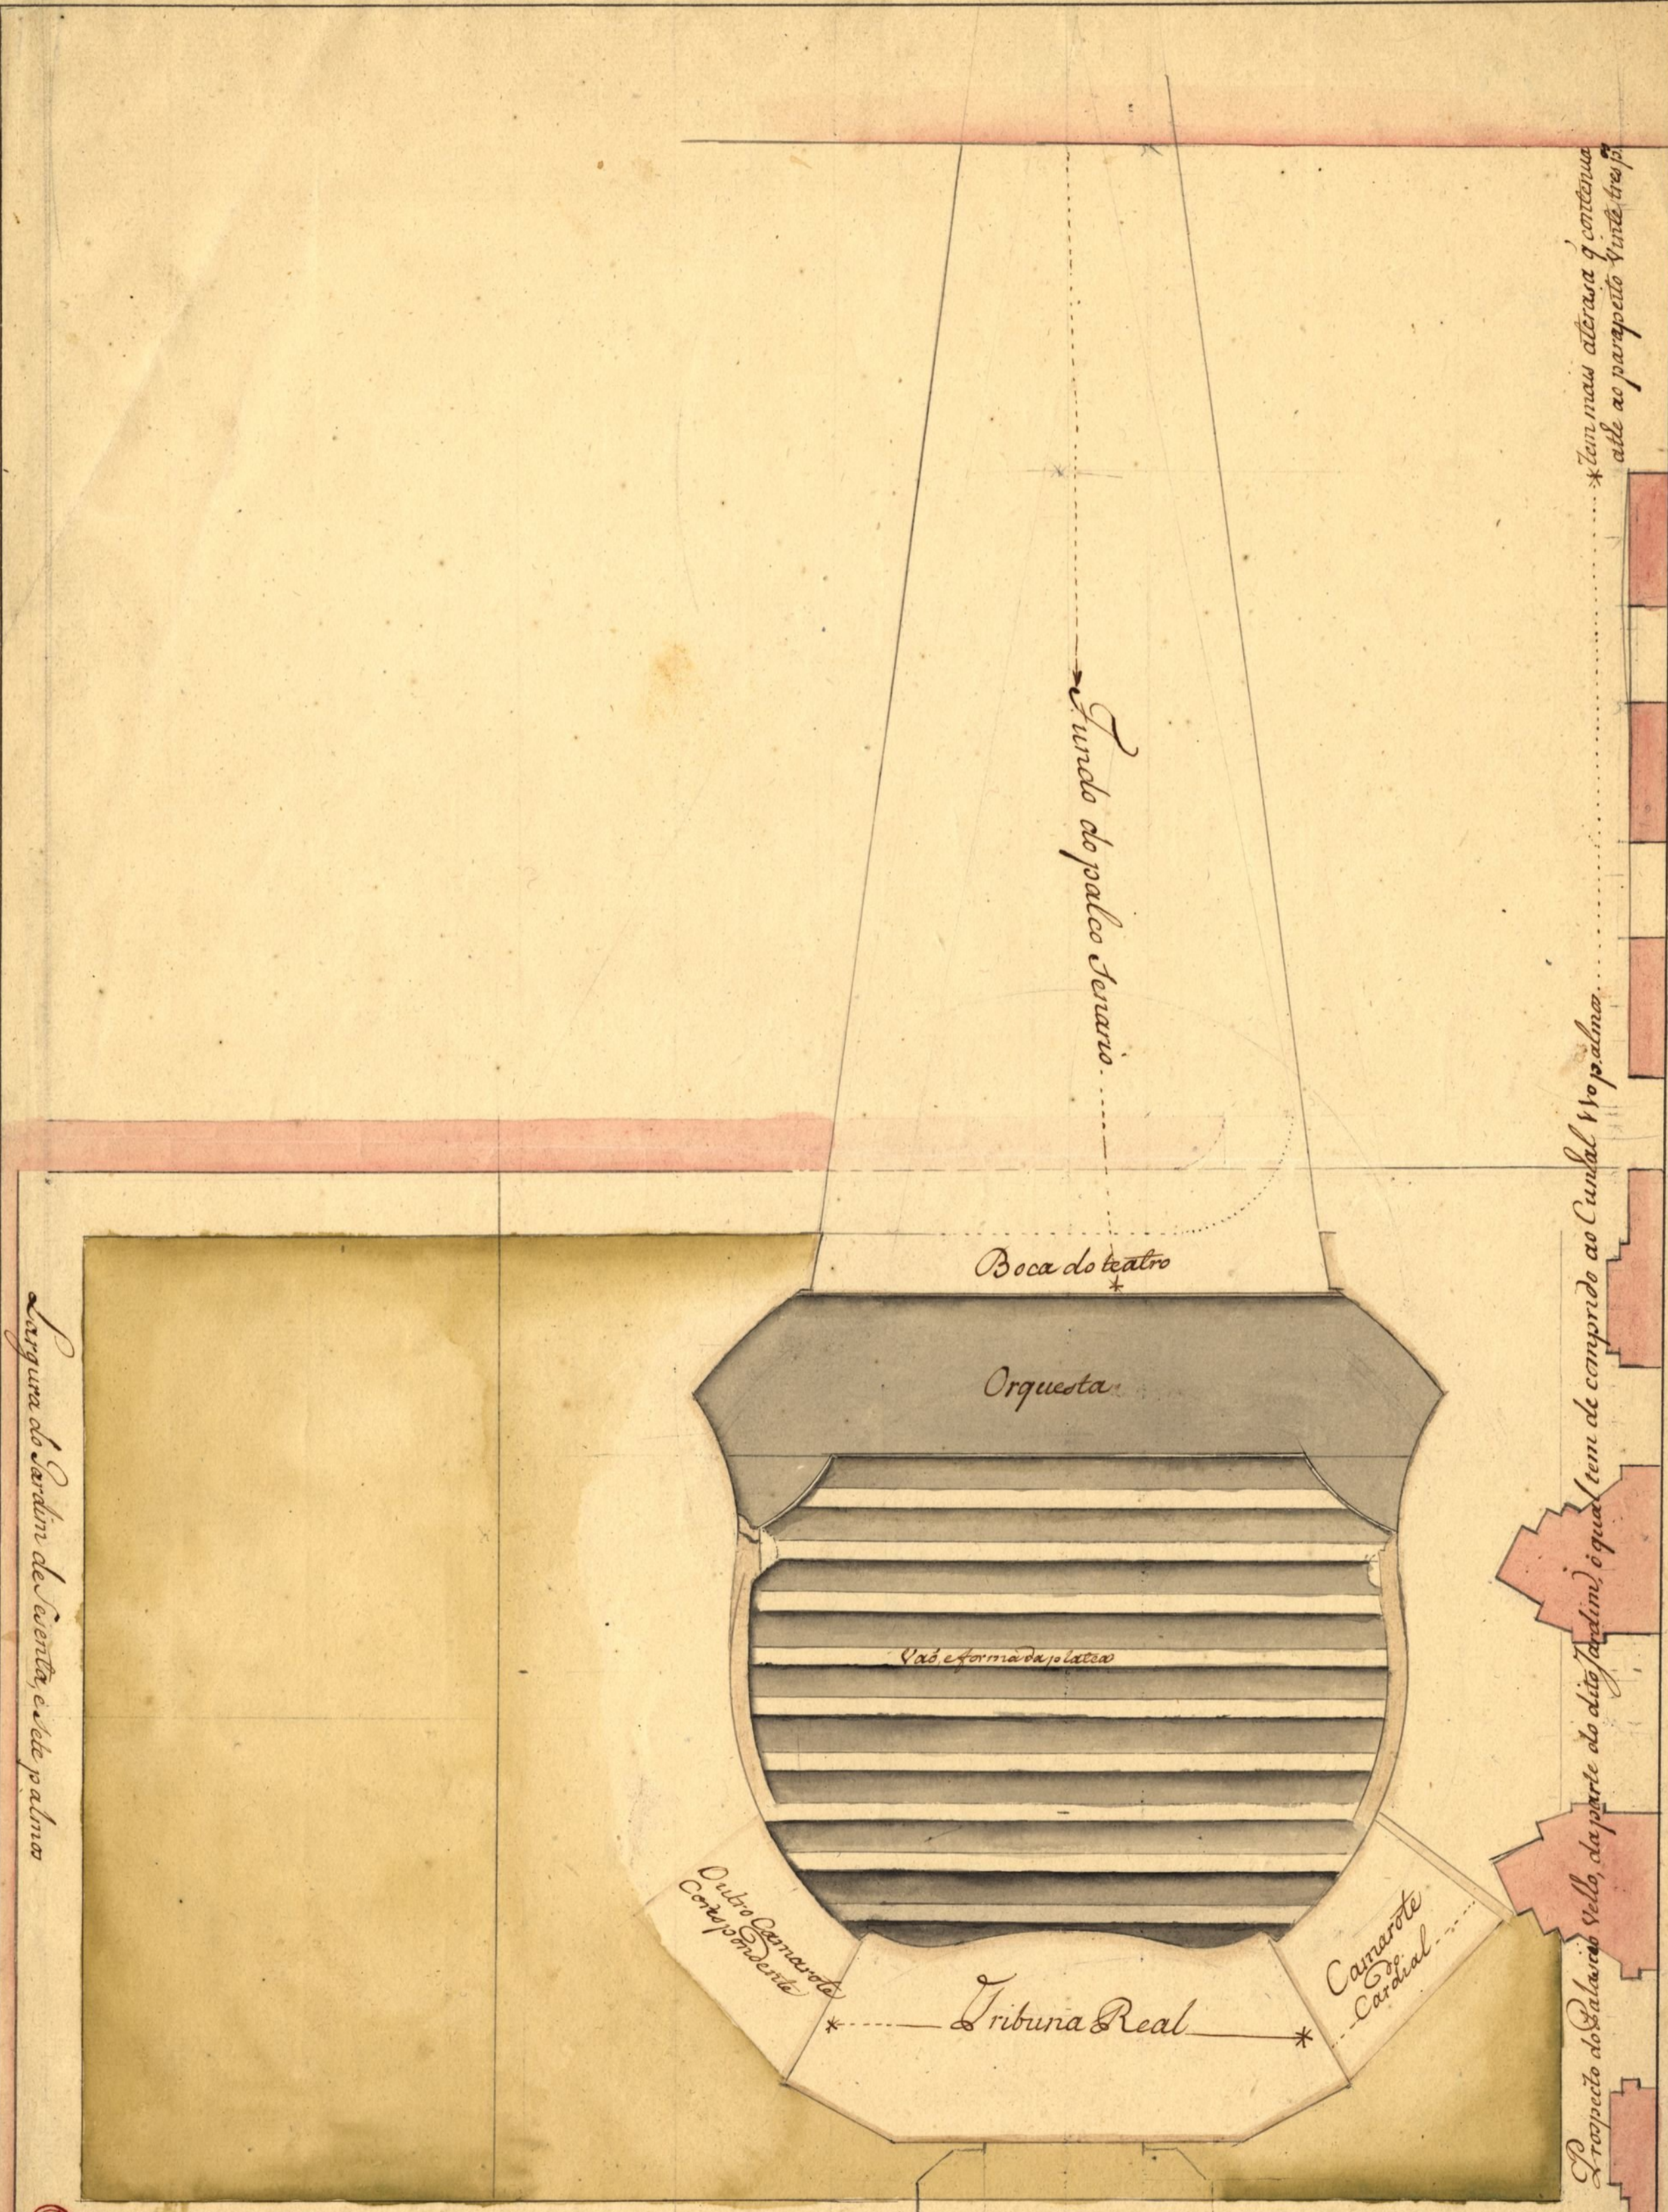

Largura do Jardim de Seixenta e sete palmos

Frente da sala das Colunas de Vidro q parte com o Jardim pequeno.

Boca do teatro

Orquesta

Vão formada pela platea

Outro Camarote Correspondente

Tribuna Real

Camarote do Cardinal

Fundo do palco Secario

\*Tem mais aterras q continua até ao parapeto vinte tres p.

\*Tem de comprido ao Circular 110 palmos. Prospecto do Palácio Velho, da parte do dito Jardim, o qual tem de comprido ao Circular 110 palmos.