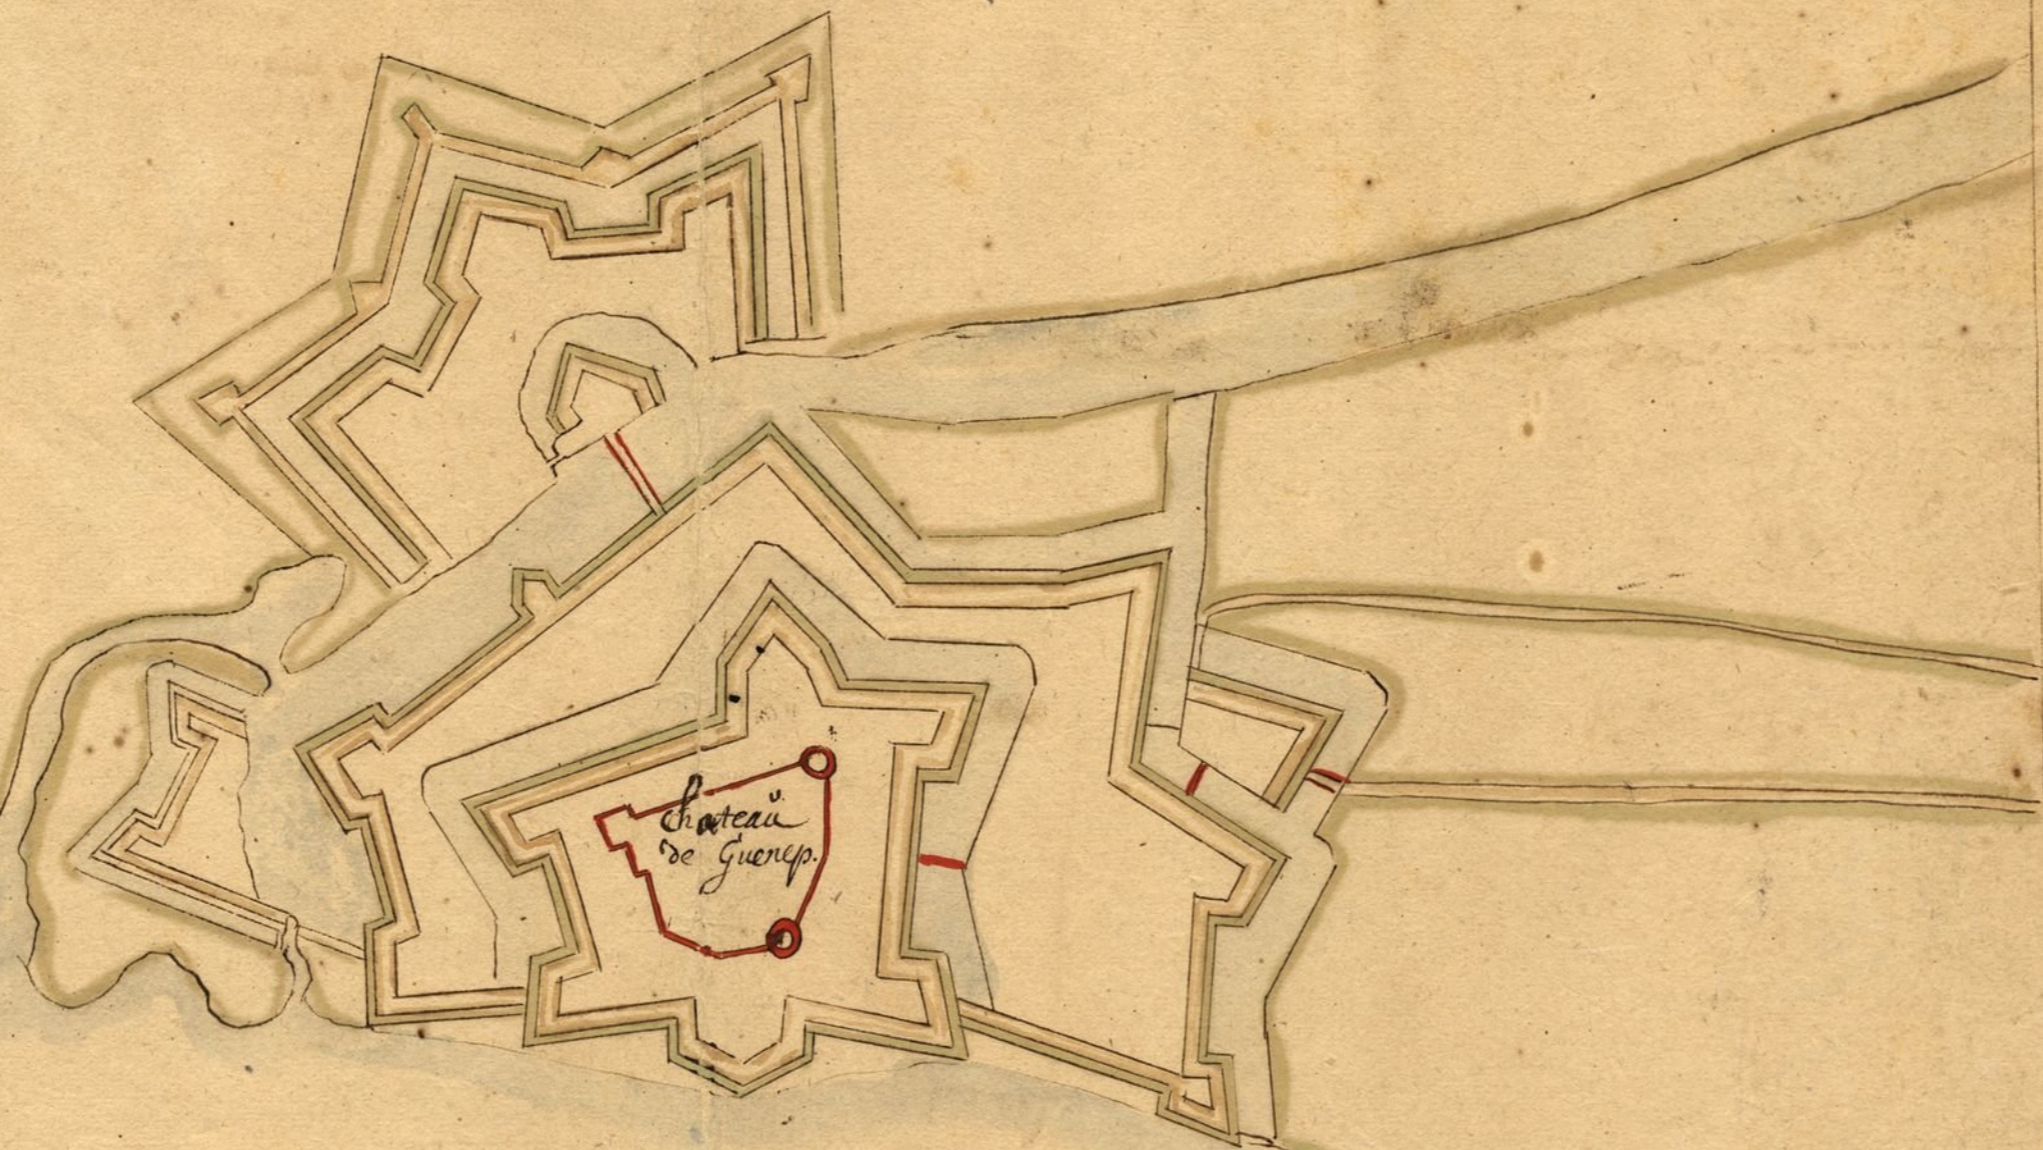

40 Verges

La Riviere de Meuse

27 Casteel @ Gennepe. ligt
aen de Maase
1. uur van de
Stad: Graave
de graave m. uur
Nimwegen
1. uur
gennepe

N. 60. - Laola 22