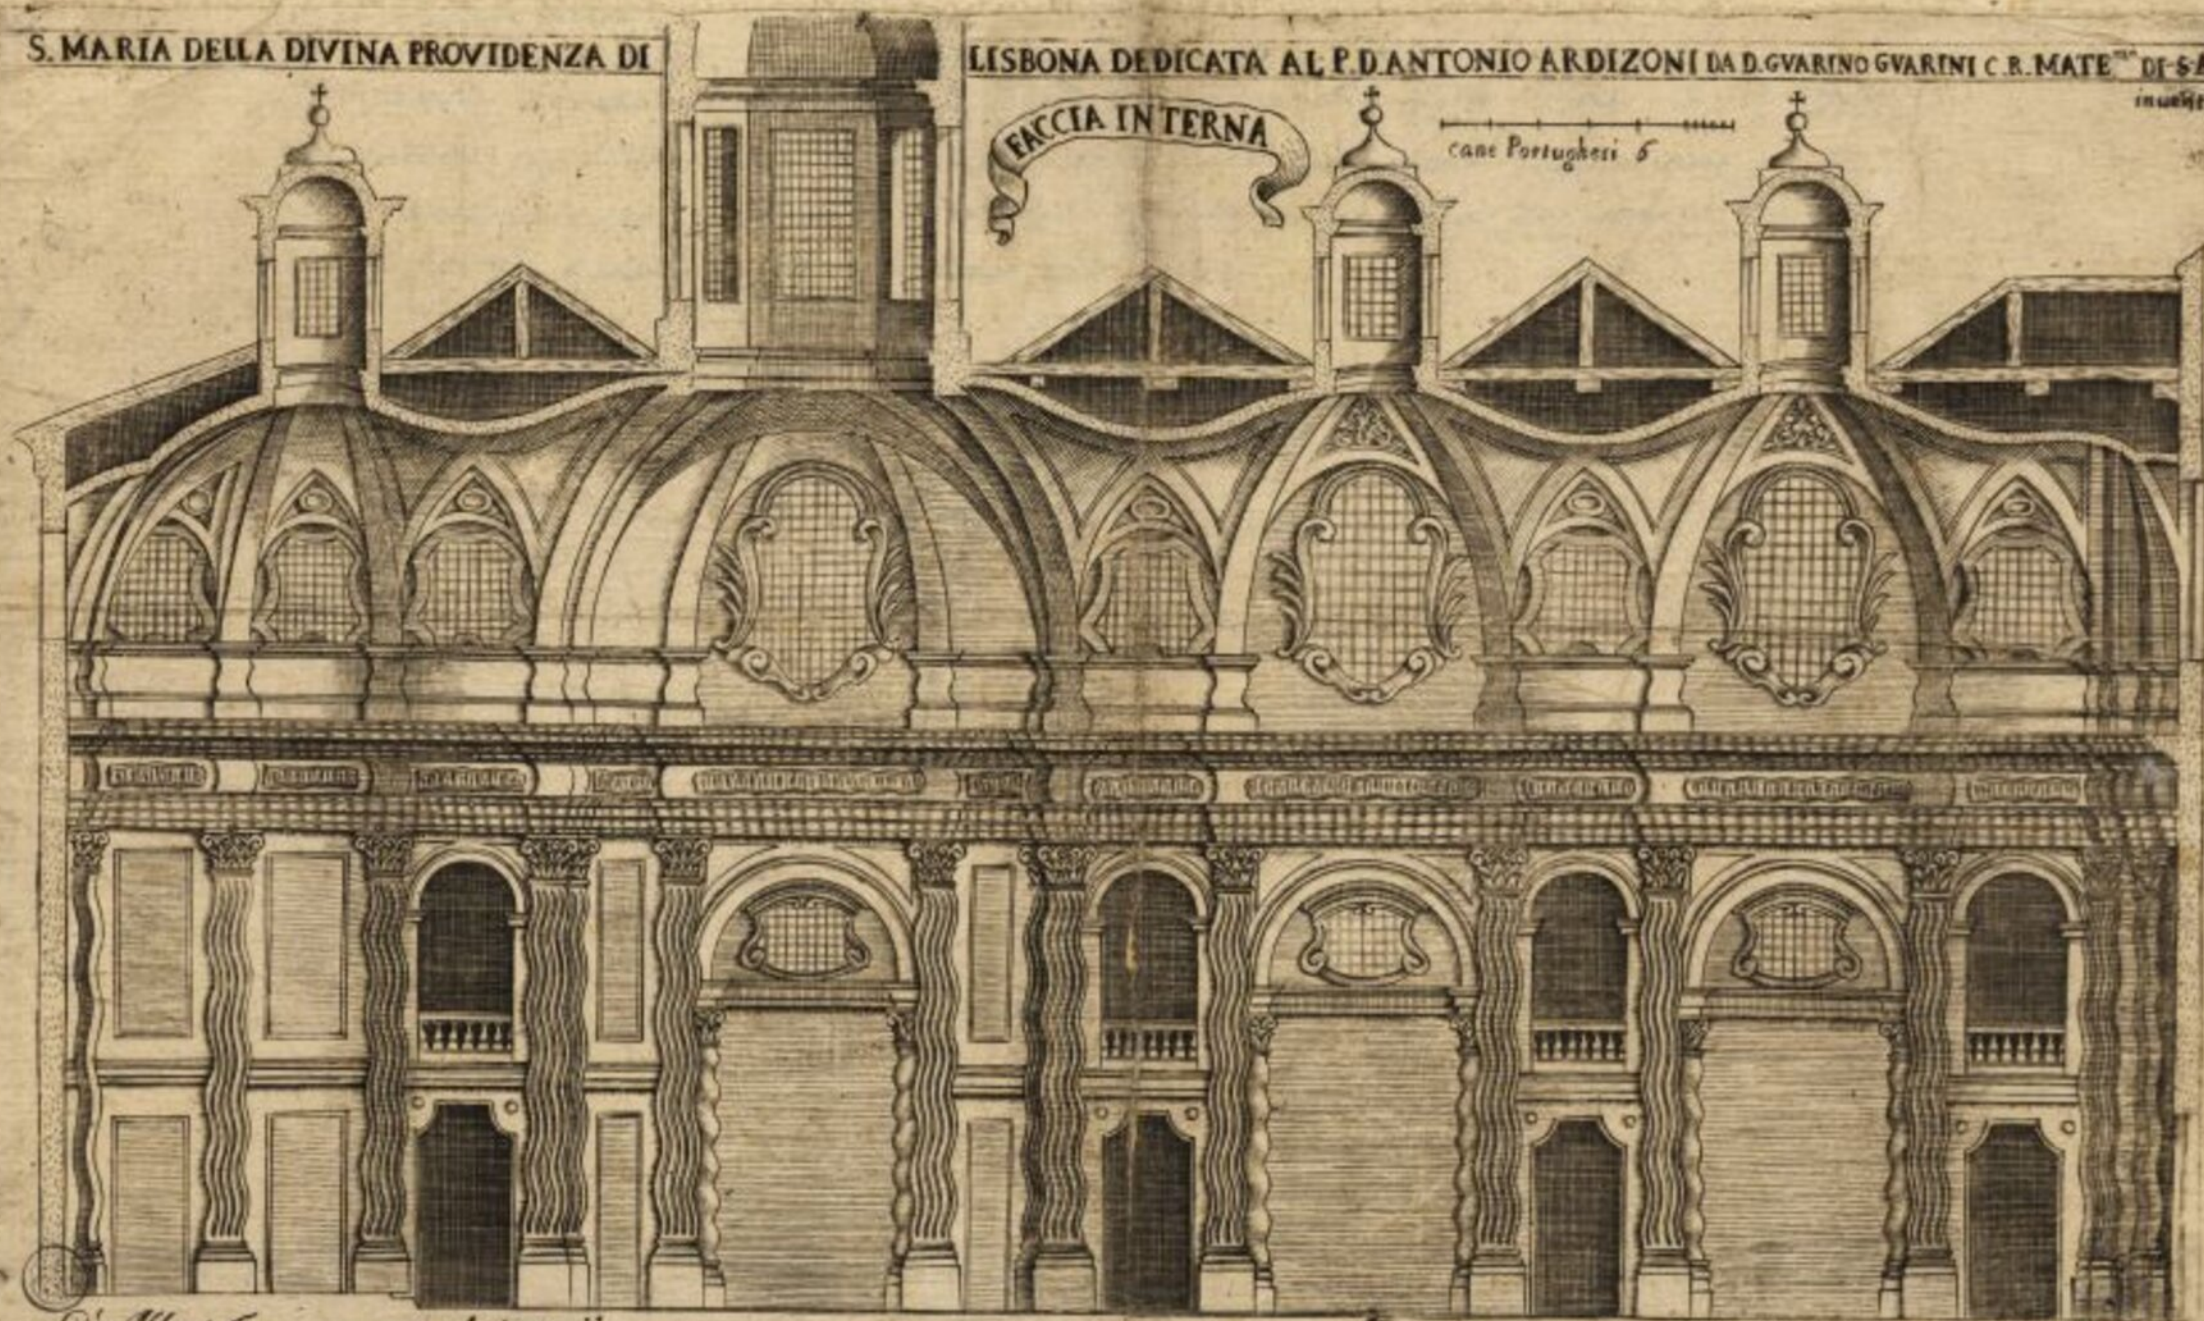

S. MARIA DELLA DIVINA PROVIDENZA DI

LISBONA DEDICATA AL P. D. ANTONIO ARDIZONI DA D. GVARINO GVARINI C. R. MATE^o DI S. A. R.

inuestigatore

FACCIA INTERNA

cani Portuguesi 5

Gio. Abbati F.

confessionari

Sopra
 Tribune, vi sarà un corridoio dietro per il quale si anderà in tutte le tribune
 La chiesa è di tre fasce cinque cappelle siade, una tra in lungo e due laterali; colle cupole del mezzo sono sei, e le quattro
 dalle cappelle sono dieci