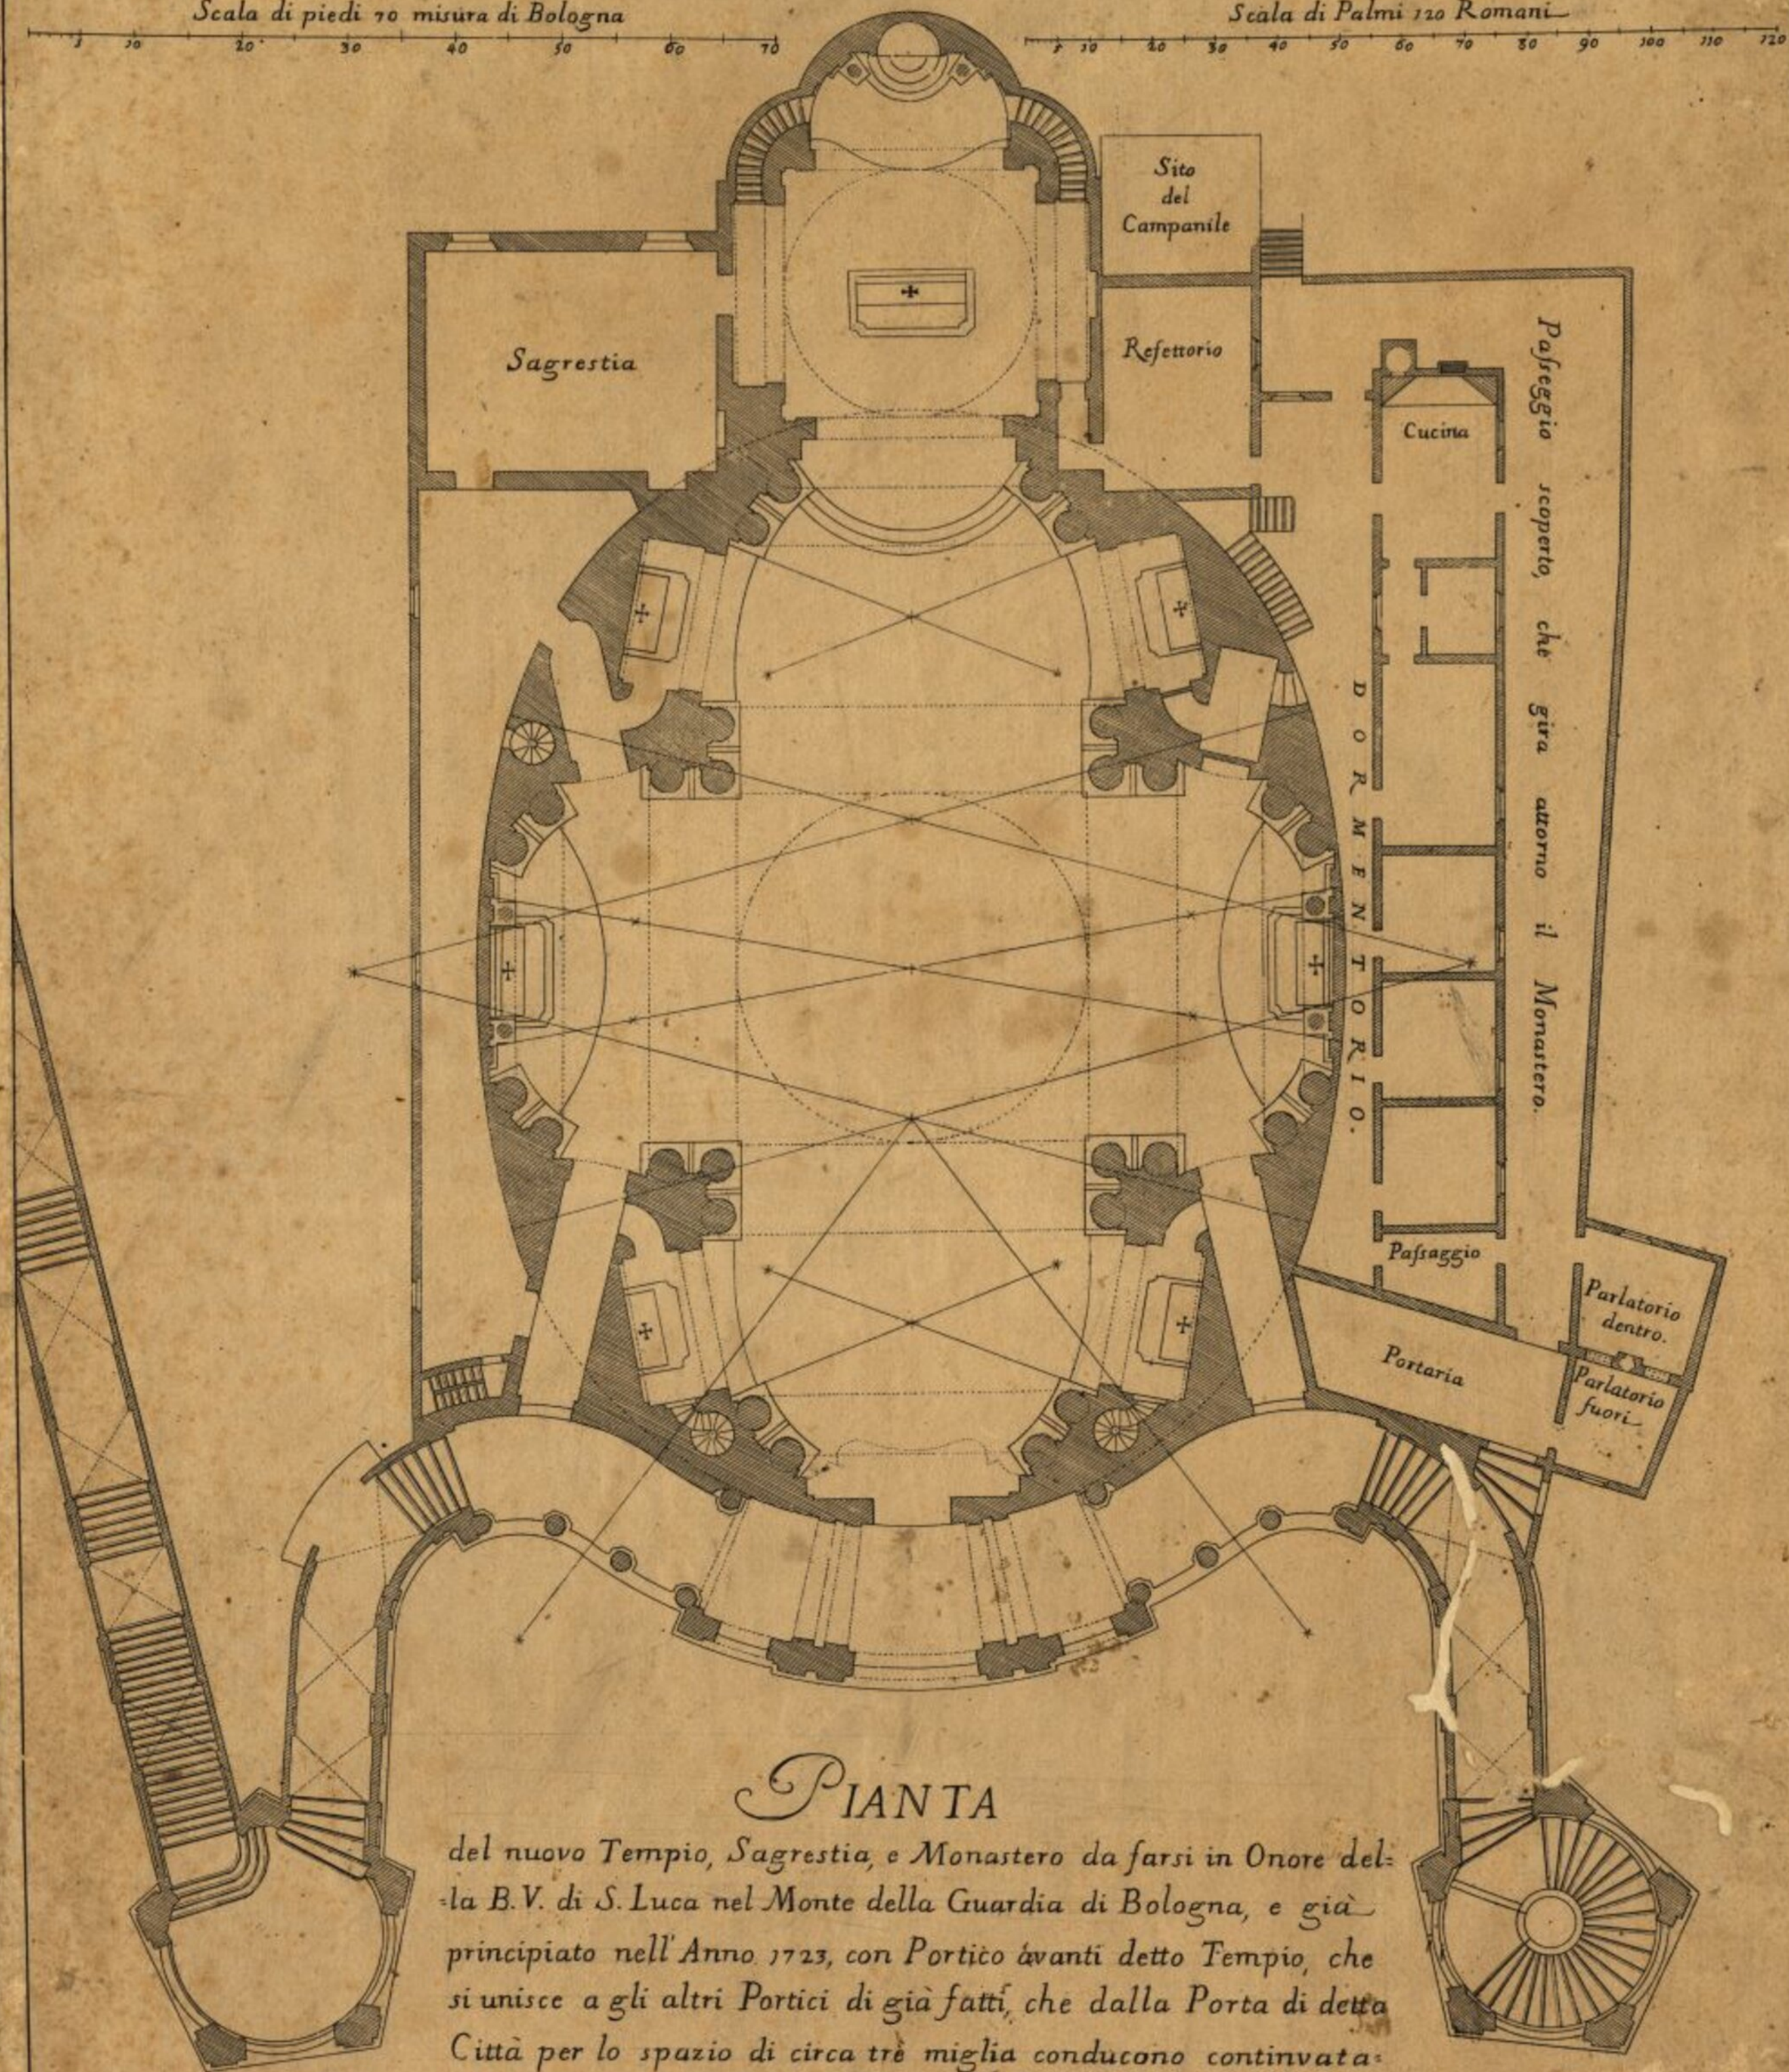

Scala di piedi 70 misura di Bologna

Scala di Palmi 120 Romani

PIANTA

del nuovo Tempio, Sagrestia, e Monastero da farsi in Onore della B.V. di S. Luca nel Monte della Guardia di Bologna, e già principiato nell' Anno 1723, con Portico avanti detto Tempio, che si unisce a gli altri Portici di già fatti, che dalla Porta di detta Città per lo spazio di circa tre miglia conducono continuamente a coperto sino in detto Tempio.