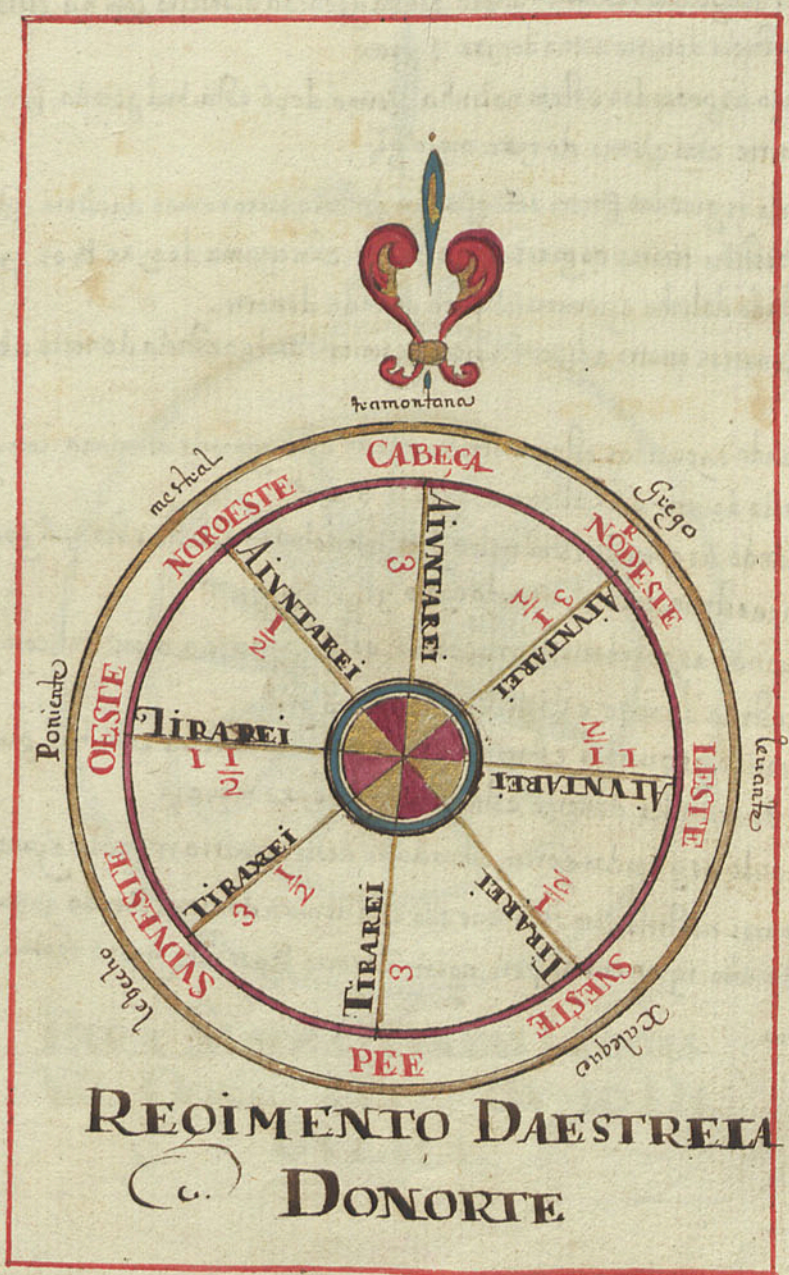

30
30

30

Regimento da estrela donorte com hos sinais das goardas pera
 Que quando tomares, a altura poladita estrela saibas
 quanto estas affastado dalinha pera honorte -

REGIMENTO DA ESTRELA
 DONORTE

+

Primeiramente as de saber que quando as goardas estam no braço da loeste está a goarda dianteira com ha estrela do norte leste he a dita estrela está assima do eixe. hu' grao hemeyo