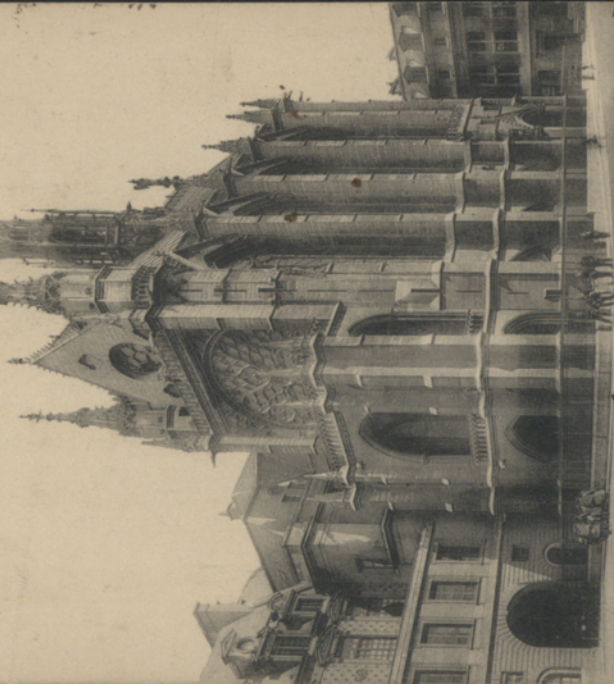

628. PARIS — La Sainte-Chapelle

M. J.

Mais

chi-cora ços

!!!!

o Marie

Paris 26-VIII-95