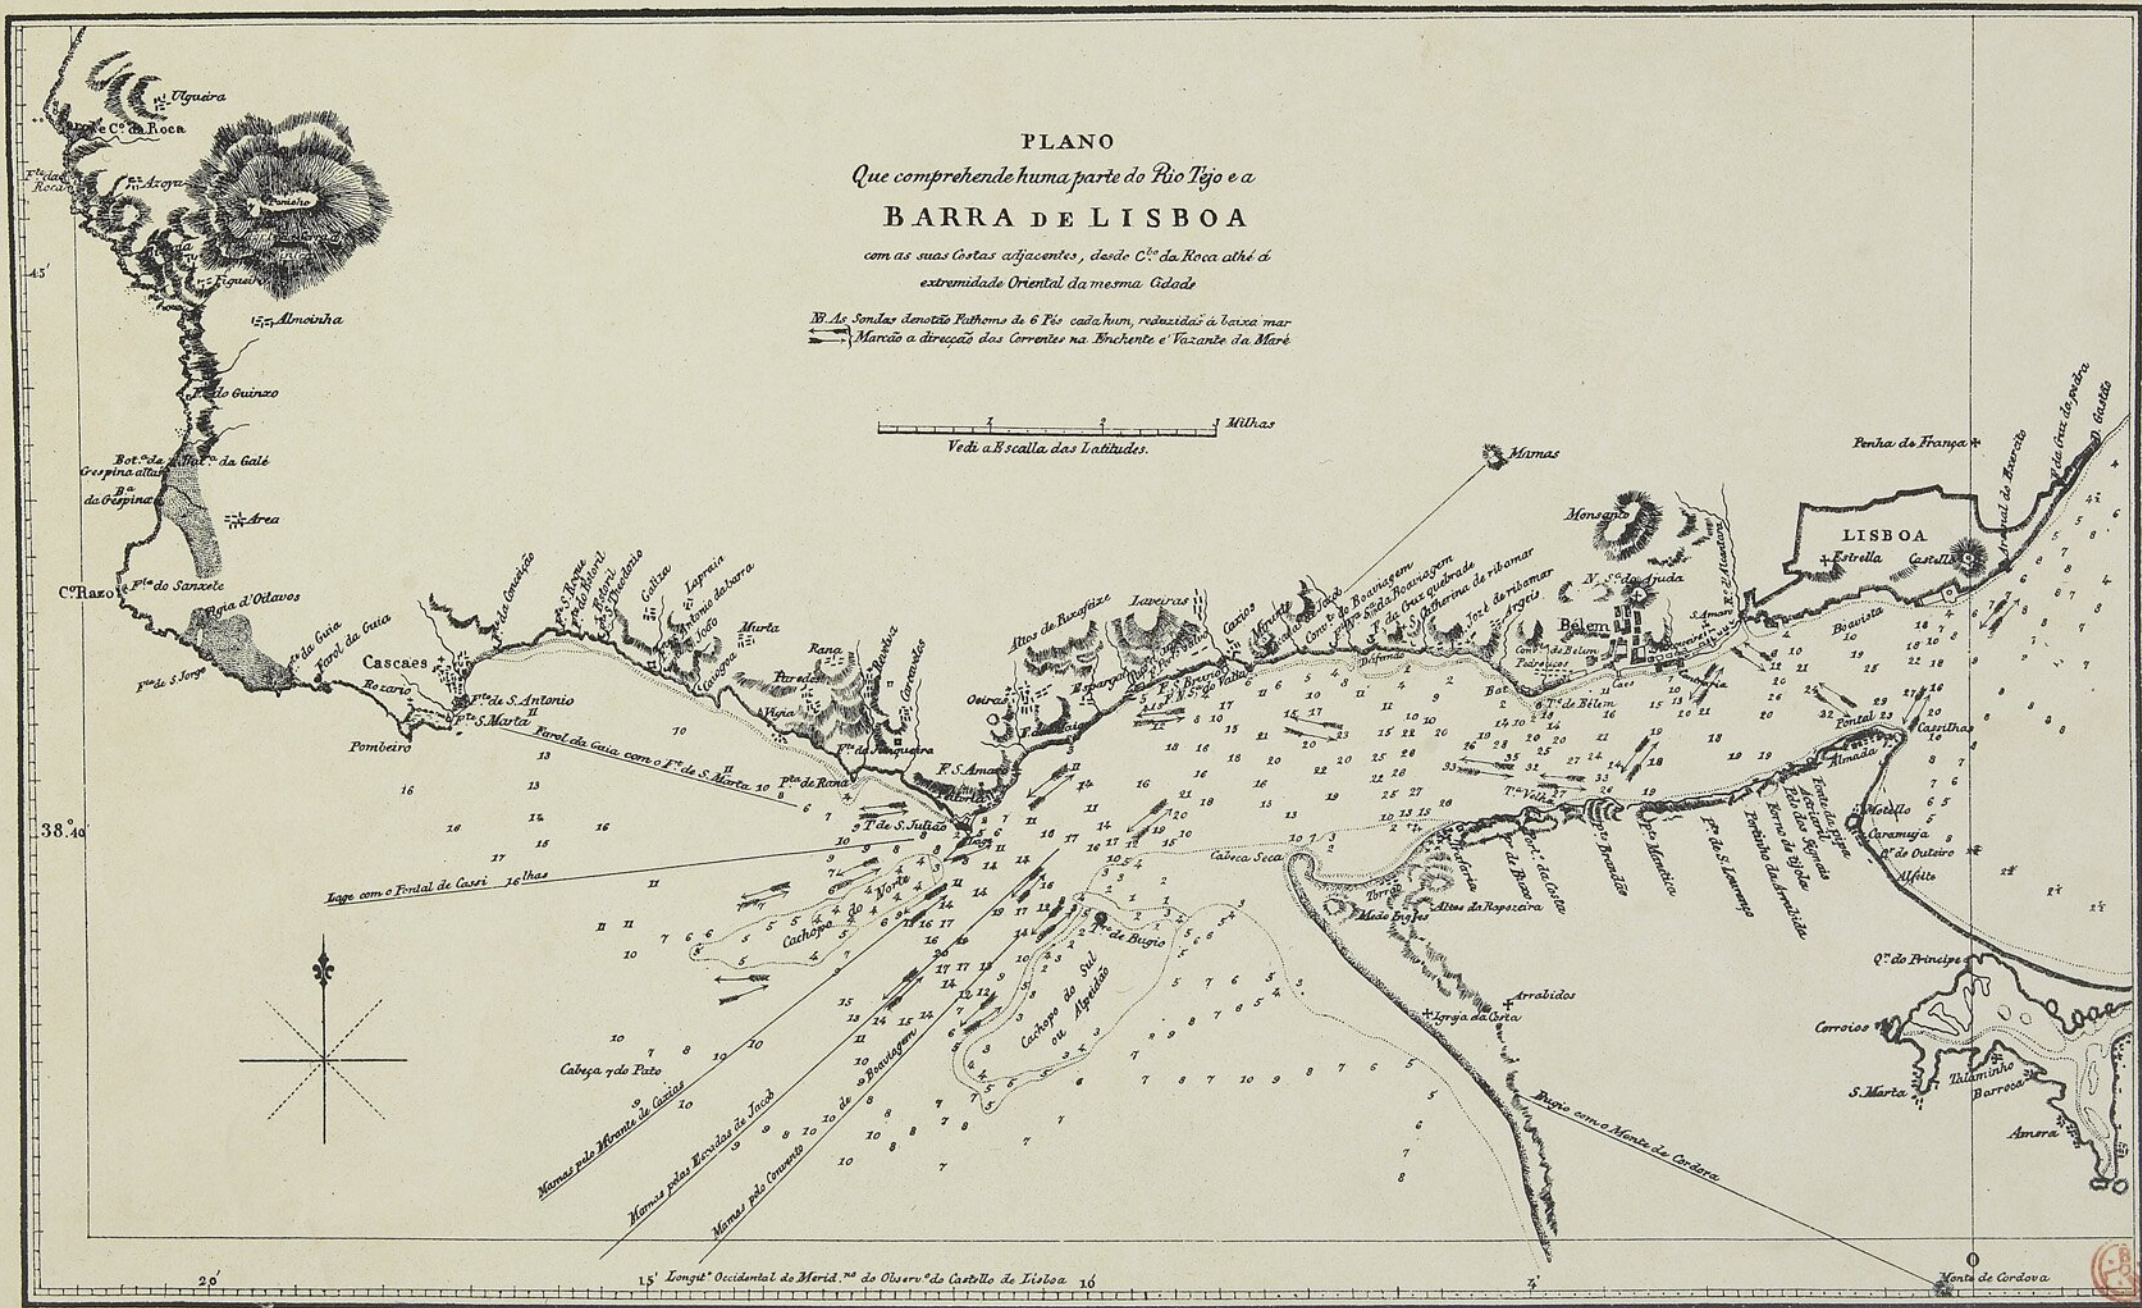

B. N. L.
DEPOSITO LEGAL
277046 *16.VL64

Roteiro das costas de Portugal por Marino Miguel Franzini, 1811.

Litographia Portuguesa
Lisboa

NEB 356125

C.C. 816^v